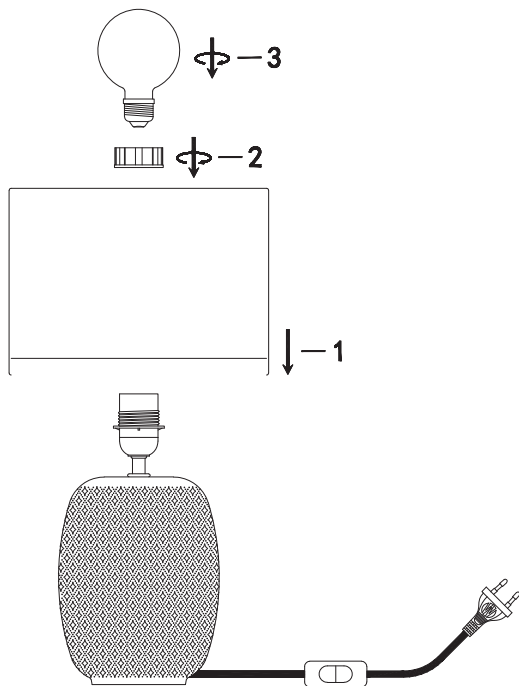

Abmessungen

Gewicht netto	1.410 g
Ø	250 mm
Netzanschlussleitung	35+110 cm
Verpackungsmaße BxHxL	26,6 x 45,7 x 26,1 cm
Abmessung (Höhe x Breite x Tiefe)	H: 400 mm

Technische Daten

Dimmbar	Nein
Spannung	230 V
IP Schutz	IP20

Leuchtmitteldaten

Sockel/Fassung	E27
Max. Leistung	60 W
Anzahl Brennstellen	1
Max. Leistung	max. 60 W
Leuchtmiteleigenschaft	ohne Leuchtmittel

48153

Assembly Instruction:

shade -1 ; plastic ring -2 ; bulb -3

Step 1: put the shade on the lamp holder;

Step 2: screw the plastic ring onto the lamp holder for fixing the shade;

Step 3: screw the bulb onto the lamp holder.

www.paulmann.com/symbols

Artikelnummer:
48153