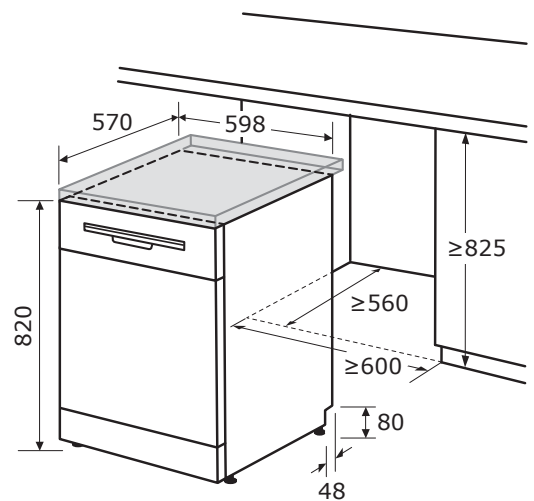

Warenmarke

Matchcode

Hauptfarbe

EAN Code

Artikelnummer

Exquisit
GSP9114-451D weiss
Weiß
4016572421415
813433402

Programme und Funktionen

Anzahl Programme	4
ECO	Ja
Intensiv	Ja
Kurz	Ja
Zeitprogramm	90 Min.
Spültemperatur	40 - 70 °C
Startzeitverzögerung	Ja

Leistung und Energie

Energieeffizienzklasse	D
Energieverbrauch 100 Zyklen	84 kWh/100 Zyklen
Anzahl Maßgedecke	14 Stk
Eco Wasserverbrauch	11,9 L/Zyklus
Geräusch	49 dB(A) re1pW
Geräuschklasse	C
Eco Programmdauer	04:11 h:min
Energieverbrauch Eco	0,840 kWh/Zyklus
Reinigungsindex	1,130
Trocknungs-Index	1,070

Zubehör und Ausstattung

Aquastop-Schlauch	Elektronisch
Höhenverstellbare Füße	4 Vorne & hinten
Mehrfach Wasserschutz	Ja
Kindersicherung	Ja
Bottich-Material	Edelstahl
Besteckkorb	Ja
Besteckablage im Oberkorb	Ja
Tassenhalter klappbar	Ja
Anzeige -Typ	LED
Mechanisches Sicherheitsschloss	Ja
Wasserenthärter	Ja
Salzmangelanzeige	Ja
Klarspülermangelanzeige	Ja

Elektrischer Anschluß

Spannung / Frequenz	220-240 V~ / 50 Hz
Stromaufnahme	10 A
Leistungsaufnahme	1950 W
Leistungsaufnahme Aus / Standby	/ 0,50 W
Länge Stromkabel	170 cm
Prüfzeichen	CE

Maße und Gewichte

Gerätemaß HxBxT	84,5 x 59,8 x 59,0 cm
Verpackungsmaß HxBxT	89,0 x 65,8 x 63,2 cm
Nischenmaß min. HxBxT	82,5 x 60,0 x 57,0 cm
Tiefe bei geöffneter Tür	1182 mm
Gerätgewicht brutto/netto	48,1 / 43,2 kg
Länge Ablauf- / Zulaufschlauch	150 cm / 150 cm

Bauform

Stand- / Unter- / Einbaugerät   ✓ / ✓ / -