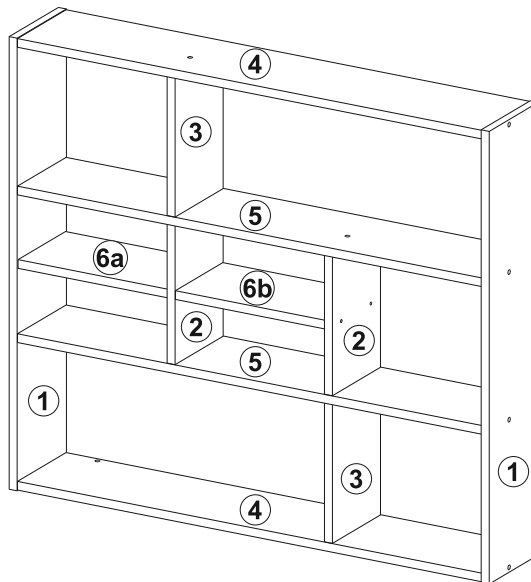

إرشادات التركيب

**Monteringsvejledning**  
**Instruções de montagem**  
**Monteringsanvisning**

Beschläge / fittings / Ferrures pour meubles / Herrajes / Guarnizioni / Крепления / Okucia / Kování /Kovanie / Vasalások / обков / Parçaları /okovje / Hang- en sluitwerk / helat / Oblo-ge / armături, balamale / Beslag / بعض التركيبات / Beslag / Guarnições / Beslag

**A**

**B**

**A**

5,0x35  
16x VB4

**B**5,0x60  
6x VB165,0x35  
12x VB4Light  
Strip  
Cable  
ZB1

**C**