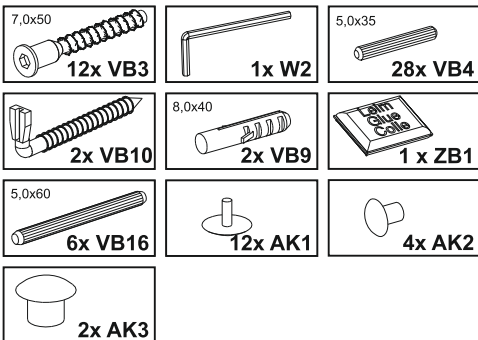

**Montageanleitung**  
**Assembly instruction**  
**Instructions de montage**  
**Instrucciones de montaje**  
**Istruzioni per il montaggio**  
**Руководство по монтажу**  
**Instrukcja monta ąu**  
**Montážní návod**  
**Návod na montáž**  
**Szerelési utasítás**  
**Инструкция за монтаж**  
**Kurulum Talimatları**  
**Navodilo za monta ąo**  
**Montagehandleiding**  
**A s e n n u s o h j e**  
**Upute o monta ąi**  
**Instrucţiuni de montaj**  
**Monteringsveiledning**

إرشادات التركيب

**Monteringsvejledning**  
**Instruções de montagem**  
**Monteringsanvisning**

Beschläge / fittings / Ferrures pour meubles / Herrajes / Guarnizioni / Крепления / Okucia / Kování /Kovanie / Vasalások / обков / Parçaları /okovje / Hang- en sluitwerk / helat / Oblo-ge / armături, balamale / Beslag / بعض التركيبات / Beslag / Guarnições / Beslag