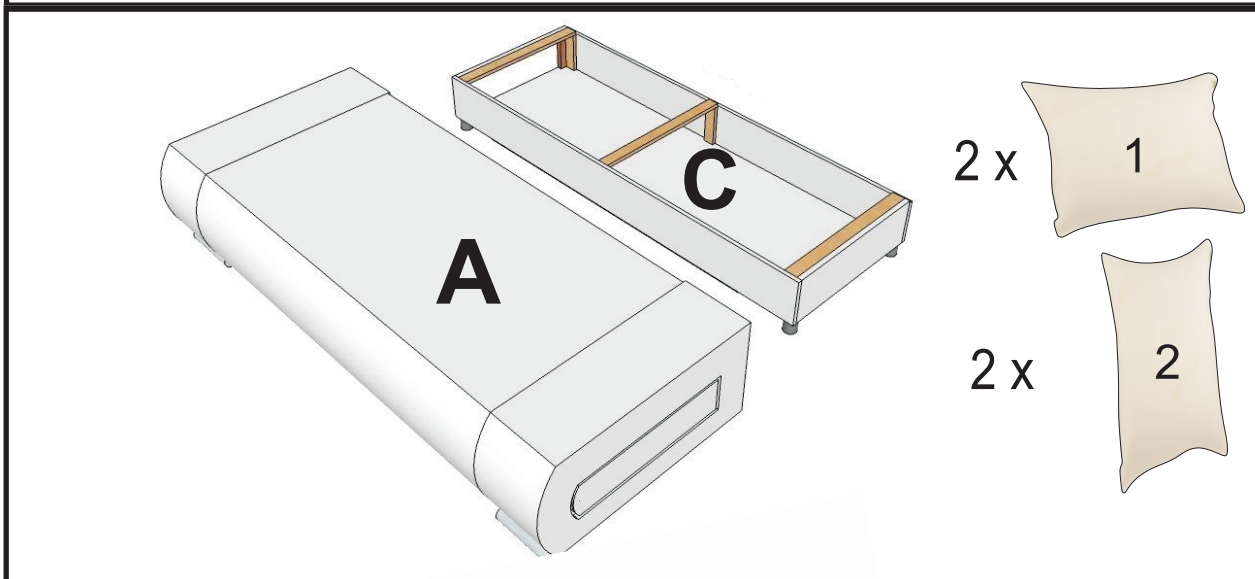

# MORITZ SOFA

- |                                  |                                |
|----------------------------------|--------------------------------|
| (DE) Montageanleitung            | (IT) Istruzioni di montaggio   |
| (PL) Instrukcja montażu          | (FR) Notice de montage         |
| (NL) Handleiding voor de montage | (RO) Instrucțiuni de asamblare |
| (GB) Assembly instructions       | (SK) Montážny návod            |
| (TR) Montaj talimatı             | (CZ) Montážní návod            |
| (RU) Инструкция по монтажу       | (HU) Szerelési útmutató        |

9 x (4x16)  a	4 x (5x50)  b	4 x 50mm  V	2 x  W	4 x (M6x35)  c	4 x  f	2 x  1	2 x  2
---------------------	---------------------	----------------------	--------------	----------------------	--------------	--------------	--------------