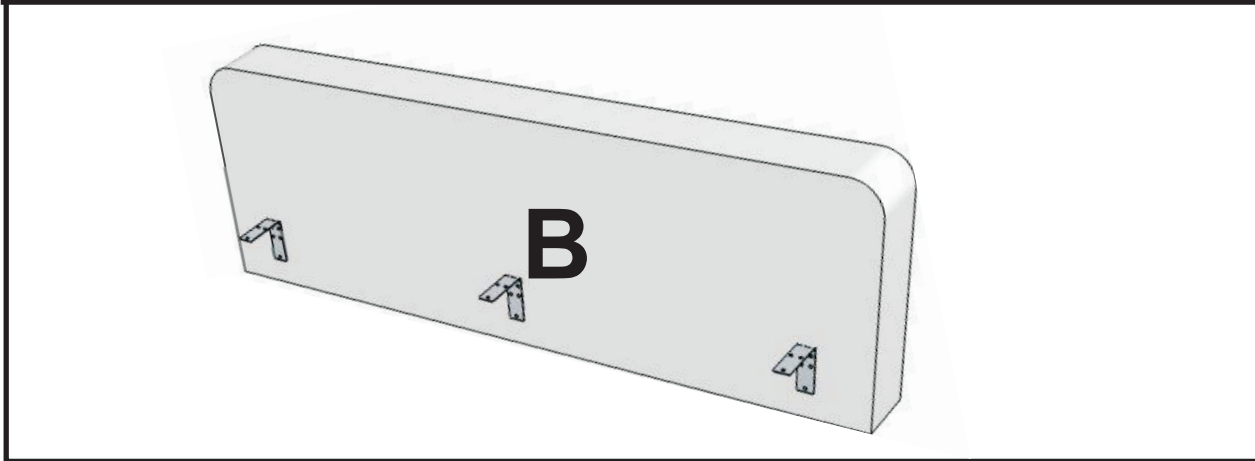

# MORITZ SOFA

- |                                  |                                |
|----------------------------------|--------------------------------|
| (DE) Montageanleitung            | (IT) Istruzioni di montaggio   |
| (PL) Instrukcja montażu          | (FR) Notice de montage         |
| (NL) Handleiding voor de montage | (RO) Instrucțiuni de asamblare |
| (GB) Assembly instructions       | (SK) Montážny návod            |
| (TR) Montaj talimatı             | (CZ) Montážní návod            |
| (RU) Инструкция по монтажу       | (HU) Szerelési útmutató        |

9 x (4x16)  a	4 x (5x50)  b	4 x 50mm  V	2 x  W	4 x (M6x35)  c	4 x  f	2 x  1	2 x  2
---------------------	---------------------	----------------------	--------------	----------------------	--------------	--------------	--------------