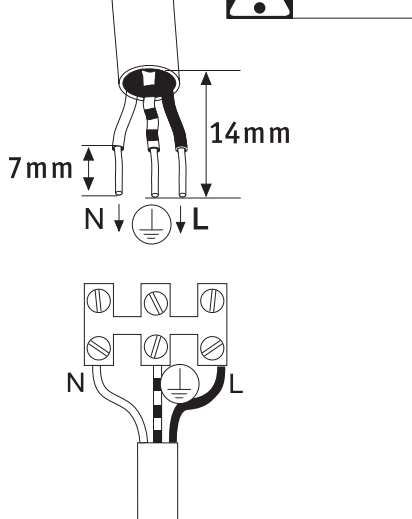

Abmessungen

Gewicht netto	1.436 g
Länge	3,1 m
Verpackungsmaße BxHxL	12,5 x 10,5 x 105 cm

Technische Daten

Dimmbar	Die Leuchte ist dimmbar, die Dimmbarkeit ist abhängig von der Art der verwendeten Leuchtmittel.
Spannung	230 V

B

Nr. 0,1,2,4

C

Nr. 0, 2,

D

Nr. 0, 2,

E

Nr. 0,3,4