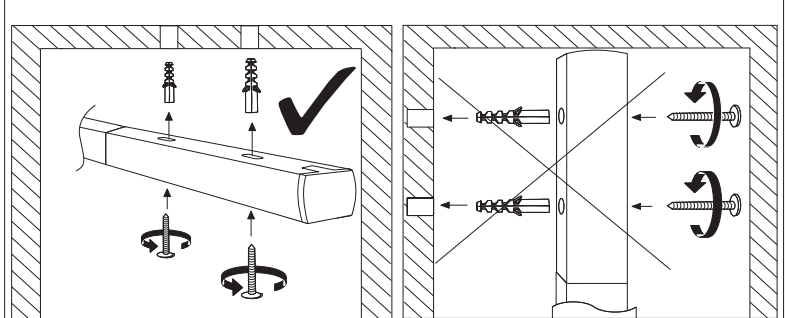

Paulmann

Safety Instructions

0,1,2,3,4, 6,7,8,9,11,15,
20,22,26,27

Info

www.paulmann.com

Paulmann Licht GmbH
Quezinger Feld 2
31832 Springe
Germany

www.paulmann.com

Art.-Nr.:

950.16
950.17
950.18

(+MA173) PH02/17

incl

A

Nr. 0,1,2,4

B

Nr. 0,1,2,4

C

Nr. 0, 2,

D

Nr. 0, 2,

E

Nr. 0,3,4

F