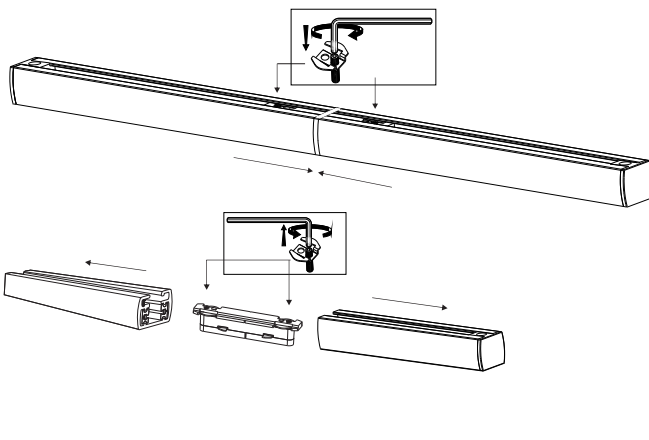

B

Nr. 0,1,2,4