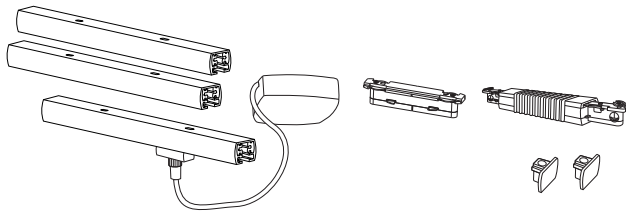

Paulmann

Safety Instructions

0,1,2,3,4, 6,7,8,9,11,15,
20,22,26,27

Info

www.paulmann.com

Paulmann Licht GmbH
Quezinger Feld 2
31832 Springe
Germany

www.paulmann.com

Art.-Nr.:

950.16
950.17
950.18

(+MA173) PH02/17