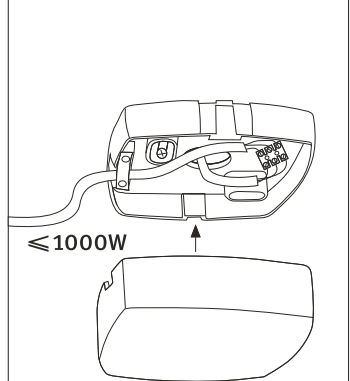

Paulmann

Safety Instructions

0,1,2,3,4, 6,7,8,9,11,15,
20,22,26,27

Info

www.paulmann.com

Paulmann Licht GmbH
Quezinger Feld 2
31832 Springe
Germany

www.paulmann.com

Art.-Nr.:

950.16
950.17
950.18

(+MA173) PH02/17

incl

A

Nr. 0,1,2,4

B

Nr. 0,1,2,4

C

Nr. 0, 2,

D

Nr. 0, 2,

E

Nr. 0,3,4

F