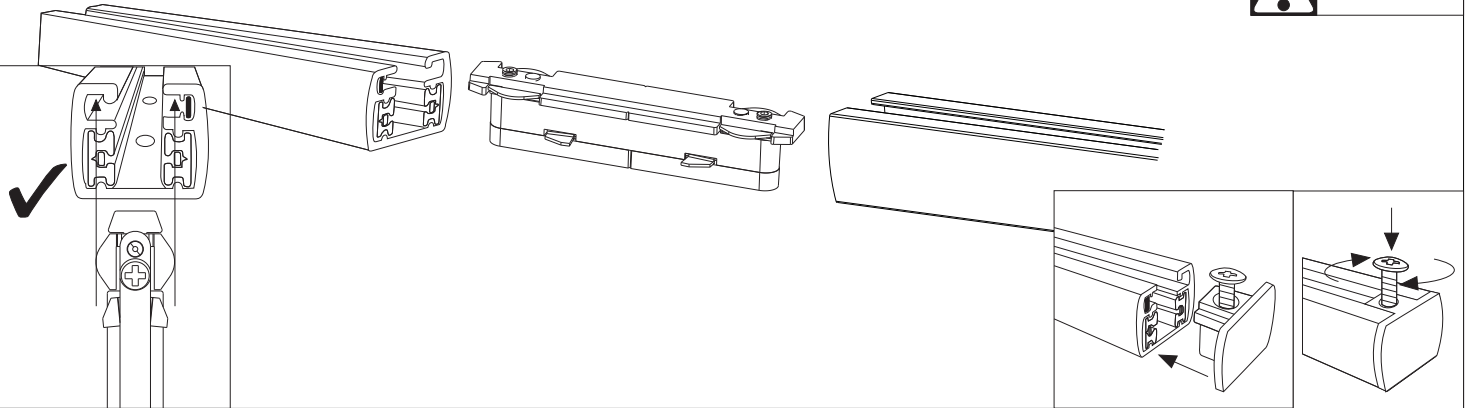

incl

A

Nr. 0,1,2,4