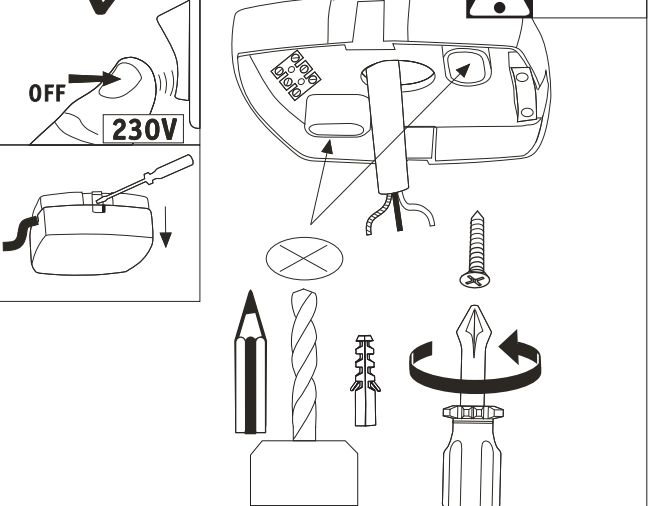

Paulmann

Safety Instructions

0,1,2,3,4, 6,7,8,9,11,15,
20,22,26,27

Info

www.paulmann.com

Paulmann Licht GmbH
Quezinger Feld 2
31832 Springe
Germany

www.paulmann.com

Art.-Nr.:

950.16
950.17
950.18

(+MA173) PH02/17

incl

A

Nr. 0,1,2,4

B

Nr. 0,1,2,4

C

Nr. 0, 2,

D

Nr. 0, 2,

E

Nr. 0,3,4

F