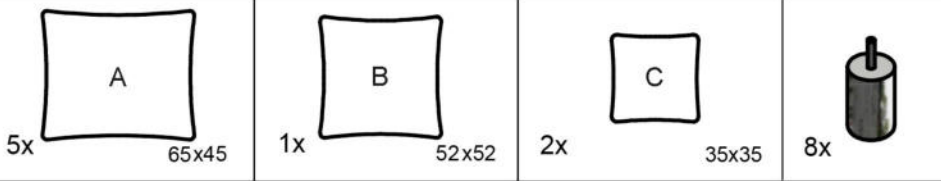

Tobi(2AL-3HO)(3HO-2AL)

2AL-3HO