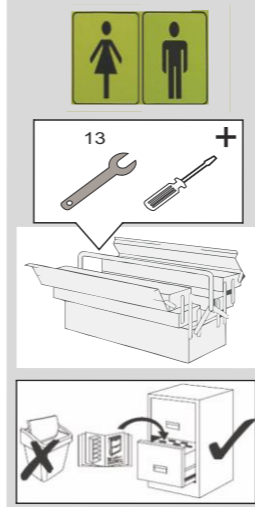

EVINA BK 180

EVINA BK 180

- (DE) Montageanleitung
- (IT) Istruzioni di montaggio
- (PL) Instrukcja montażu
- (FR) Notice de montage
- (NL) Handleiding voor de montage
- (RO) Instrucțiuni de asamblare
- (GB) Assembly instructions
- (SK) Montážny návod
- (TR) Montaj talimatı
- (CZ) Montážní návod
- (RU) Инструкция по монтажу
- (HU) Szerelési útmutató