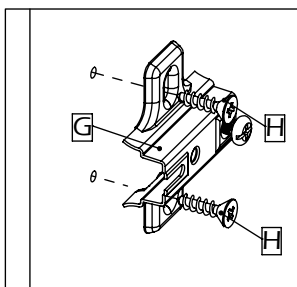

8

G - 4x	H - 8x	J - 8/16x
Ø52x40x19mm	Ø4x16mm	Ø6,5x16mm