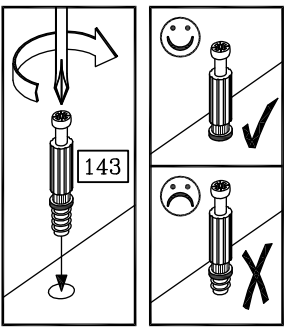

**PL** Instrukcja montaży

**SK** Návod na montáž

**RO** Instrucțiuni de montaj

**RU** ИНСТРУКЦИЯ ПО МОНТАЖУ

Art. Nr. 1045-Lö

Art. Nr. 1045

<b>62</b> <b>10x</b>	<b>72</b> <b>7x</b>	<b>108</b> <b>6x</b>
3,5 x 13	4x13	
<b>142</b> <b>8x</b>	<b>143</b> <b>8x</b>	<b>222</b> <b>12x</b>
Ø 15 x 11,5	6 x 44	4,5 x 55
<b>296</b> <b>1x</b>	<b>297</b> <b>1x</b>	<b>364</b> <b>6x</b>
521 mm	1641 mm	
<b>928</b> <b>2x</b>	<b>575</b> <b>1x</b>	<b>903</b> <b>12x</b>
4 x 15		Ø 12 / 2,5
<b>908</b> <b>2x</b>	<b>916</b> <b>20x</b>	<b>921</b> <b>10x</b>
<b>927</b> <b>10x</b>	<b>928</b> <b>12x</b>	<b>941</b> <b>4x</b>
6,3 x 11	4 x 15	