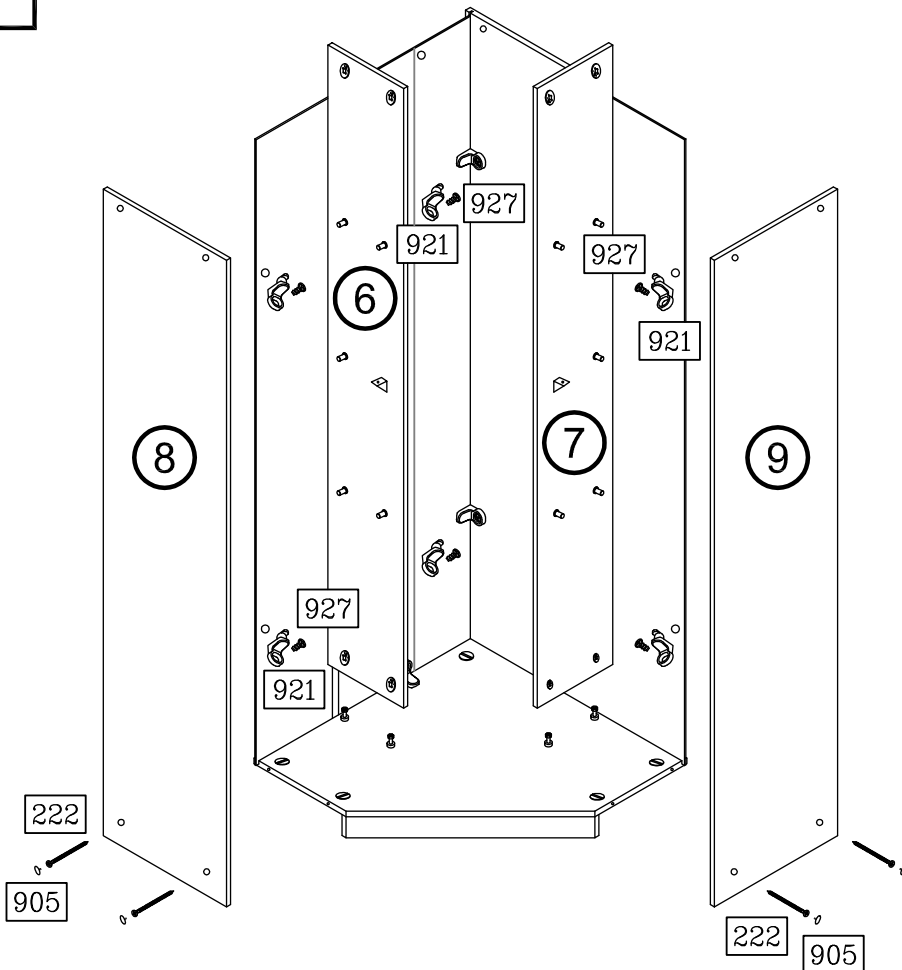

**PL** Instrukcja montaży

**SK** Návod na montáž

**RO** Instrucțiuni de montaj

**RU** ИНСТРУКЦИЯ ПО МОНТАЖУ

Art. Nr. 1045-Lö

Art. Nr. 1045

<b>62</b> <b>10x</b>	<b>72</b> <b>7x</b>	<b>108</b> <b>6x</b>
3,5 x 13	4x13	
<b>142</b> <b>8x</b>	<b>143</b> <b>8x</b>	<b>222</b> <b>12x</b>
Ø 15 x 11,5	6 x 44	4,5 x 55
<b>296</b> <b>1x</b>	<b>297</b> <b>1x</b>	<b>364</b> <b>6x</b>
521 mm	1641 mm	
<b>928</b> <b>2x</b>	<b>575</b> <b>1x</b>	<b>903</b> <b>12x</b>
4 x 15		Ø 12 / 2,5
<b>908</b> <b>2x</b>	<b>916</b> <b>20x</b>	<b>921</b> <b>10x</b>
<b>927</b> <b>10x</b>	<b>928</b> <b>12x</b>	<b>941</b> <b>4x</b>
6,3 x 11	4 x 15	

**2****3****4**

**5****6****1.****2.****7**