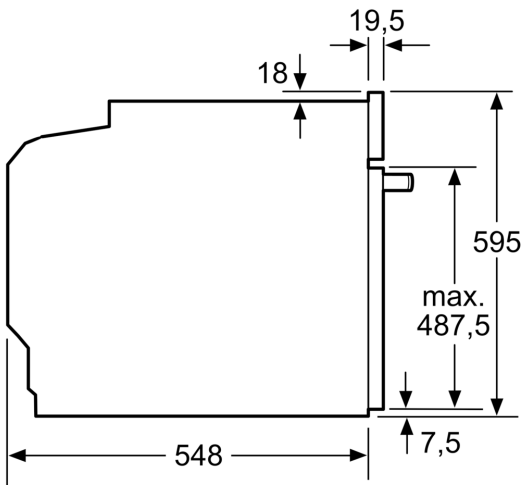

Ausstattung

Technische Daten

Zusatzfunktion: Kombinationsbetrieb mit Mikrowelle
 Steuerung: elektronisch
 Abmessungen des Gerätes: 595 x 594 x 548 mm
 Abmessungen des Garraumes: 357.0 x 480 x 392.0 mm
 Länge Anschlusskabel: 120.0 cm
 Nettogewicht: 42.5 kg
 Bruttogewicht: 44.9 kg
 EAN-Nummer: 4242003902202
 Maximale Mikrowellenleistung: 800 W
 Anschlusswert: 3600 W
 Absicherung: 16 A
 Spannung: 220-240 V
 Frequenz: 50; 60 Hz
 Steckerart: Schuko-/Gardy mit Erdung
 Integriertes Zubehör: 1 x Backblech emailliert, 1 x Kombirost, 1 x Universalpfanne

Technische Info:

- Länge des Anschlusskabels: 120 cm
- Nennspannung: 220 - 240 V
- Gesamtanschlusswert Elektro: 3.6 kW

Maße

- Gerätemaße (HxBxT): 595 x 594 x 548mm
- Nischenmaße (HxBxT): 595 mm x 560 mm x 550 mm
- „Maße und Einbauhinweise zu diesem Gerät gemäß technischer Zeichnung beachten“

iQ700, Einbau-Backofen mit Mikrowellenfunktion, 60 x 60 cm, Schwarz, Edelstahl HM736GAB1

Maßzeichnungen

Maße in mm

- A: 19,5 mm
- B: Platz für Geräteanschluss 320 x 115 mm
- C: Belüftung im Sockel $\geq 200 \text{ cm}^2$

Einbau von zwei Geräten übereinander Luftaustausch

A: Lufteintritt $\geq 200 \text{ cm}^2$

Maße in mm

Wird das Gerät unter einem Kochfeld eingebaut, muss folgende Arbeitsplattenstärke (ggf. inkl. Unterkonstruktion) beachtet werden.