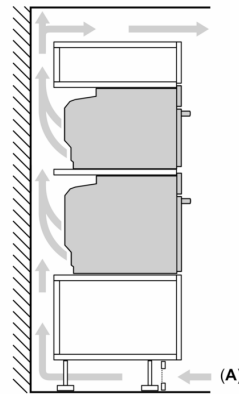

Technische Info:

- Länge des Anschlusskabels: 120 cm
- Nennspannung: 220 - 240 V
- Gesamtanschlusswert Elektro: 3.6 kW

Maße

- Gerätemaße (HxBxT): 595 x 594 x 548mm
- Nischenmaße (HxBxT): 595 mm x 560 mm x 550 mm
- „Maße und Einbauhinweise zu diesem Gerät gemäß technischer Zeichnung beachten“

iQ700, Einbau-Backofen mit Mikrowellenfunktion, 60 x 60 cm, Schwarz, Edelstahl HM736GAB1

Maßzeichnungen

Maße in mm

- A: 19,5 mm
- B: Platz für Geräteanschluss 320 x 115 mm
- C: Belüftung im Sockel $\geq 200 \text{ cm}^2$

Einbau von zwei Geräten übereinander Luftaustausch

A: Lufteintritt $\geq 200 \text{ cm}^2$

Maße in mm

Wird das Gerät unter einem Kochfeld eingebaut, muss folgende Arbeitsplattenstärke (ggf. inkl. Unterkonstruktion) beachtet werden.