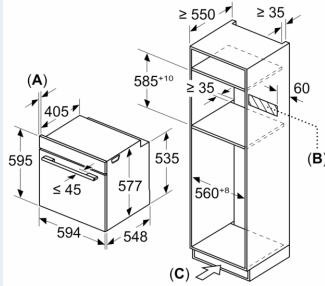

Technische Info:

- Länge des Anschlusskabels: 120 cm
- Nennspannung: 220 - 240 V
- Gesamtanschlusswert Elektro: 3.6 kW

Maße

- Gerätemaße (HxBxT): 595 x 594 x 548mm
- Nischenmaße (HxBxT): 595 mm x 560 mm x 550 mm
- „Maße und Einbauhinweise zu diesem Gerät gemäß technischer Zeichnung beachten“

iQ700, Einbau-Backofen mit Mikrowellenfunktion, 60 x 60 cm, Schwarz, Edelstahl HM736GAB1

Maßzeichnungen

Maße in mm

- A: 19,5 mm
- B: Platz für Geräteanschluss 320 x 115 mm
- C: Belüftung im Sockel $\geq 200 \text{ cm}^2$