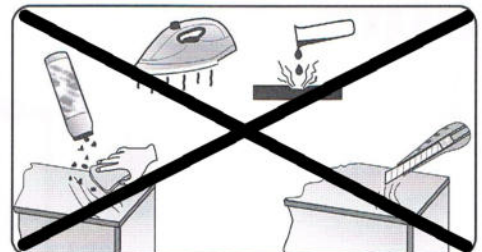

26-01-2021