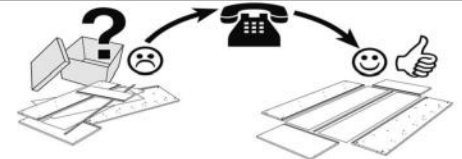

Tobi(2AL/Bett-MaxiRC)(MaxiRC-2AL/Bett)

(DE) Montageanleitung	(IT) Istruzioni di montaggio
(PL) Instrukcja montażu	(FR) Notice de montage
(NL) Handleiding voor de montage	(RO) Instrucțiuni de asamblare
(GB) Assembly instructions	(SK) Montážny návod
(TR) Montaj talimatı	(CZ) Montážní návod
(RU) Инструкция по монтажу	(HU) Szerelési útmutató

Service - Servis - Dienstverlening - Servis - Serwis - Сервисная служба - Servizio - Service
Serviciu - Služby - Szolgáltatás

Name - Nazwa - Naam - Name - Isim - название
Nome - Nom - Numele - Meno - Jméno - Neve