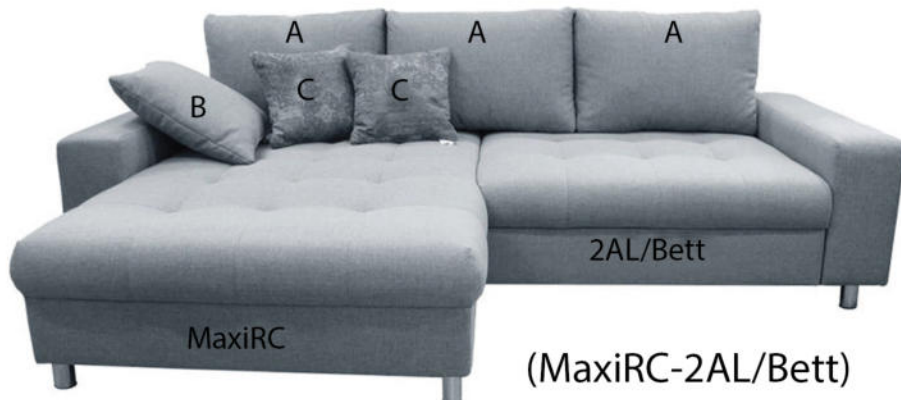

Tobi(2AL/Bett-MaxiRC)(MaxiRC-2AL/Bett)

- | | |
|----------------------------------|--------------------------------|
| (DE) Montageanleitung | (IT) Istruzioni di montaggio |
| (PL) Instrukcja montażu | (FR) Notice de montage |
| (NL) Handleiding voor de montage | (RO) Instrucțiuni de asamblare |
| (GB) Assembly instructions | (SK) Montážny návod |
| (TR) Montaj talimatı | (CZ) Montážní návod |
| (RU) Инструкция по монтажу | (HU) Szerelési útmutató |

Tobi(2AL/Bett-MaxiRC)(MaxiRC-2AL/Bett)

| | | | |
|------------------|----------|----------|-------|
| A | B | C | D |
| x3 65x45 x2 | 35x35 x1 | 52x52 x7 | |

26-01-2021

26-01-2021

1-8

2-7

3-6

4-5