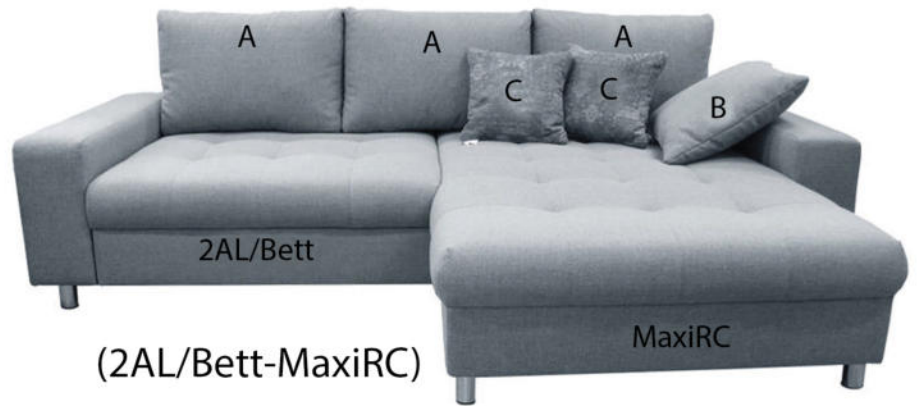

Tobi(2AL/Bett-MaxiRC)(MaxiRC-2AL/Bett)

- | | |
|----------------------------------|--------------------------------|
| (DE) Montageanleitung | (IT) Istruzioni di montaggio |
| (PL) Instrukcja montażu | (FR) Notice de montage |
| (NL) Handleiding voor de montage | (RO) Instrucțiuni de asamblare |
| (GB) Assembly instructions | (SK) Montážny návod |
| (TR) Montaj talimatı | (CZ) Montážní návod |
| (RU) Инструкция по монтажу | (HU) Szerelési útmutató |

Tobi(2AL/Bett-MaxiRC)(MaxiRC-2AL/Bett)

| | | | |
|------------------|----------|----------|-------|
| A | B | C | D |
| x3 65x45 x2 | 35x35 x1 | 52x52 x7 | |

26-01-2021

26-01-2021

1-8

2-7

3-6

4-5