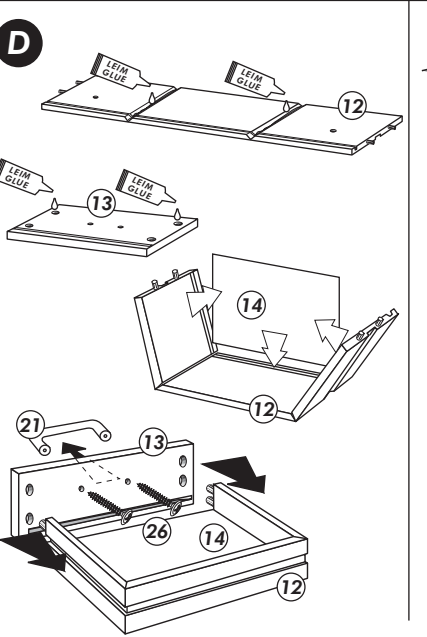

# Eckunterschrank

Nr. 009 Rev.00

<b>37</b> 5x 	<b>30</b> 4x 
<b>36</b> 16x 3,5 x 15 	<b>29</b> 4x ∅ 10 
<b>23</b> 4x ∅ 3mm 	<b>22</b> 5x 
<b>46</b> 2x 	<b>26</b> 4x 4,0 x 30 M4 
<b>42</b> 2x 	<b>60</b> 2x ∅ 5 
<b>39</b> 2x 	<b>27</b> 24x 3,0 x 20 
<b>70</b> 1x LEIM GLUE 	<b>21</b> 2x 
<b>63</b> 4x 8 x 30 	<b>34</b> 4x 
<b>45</b> 2x M4 x 10 	<b>106</b> 7x 4,0 x 30 