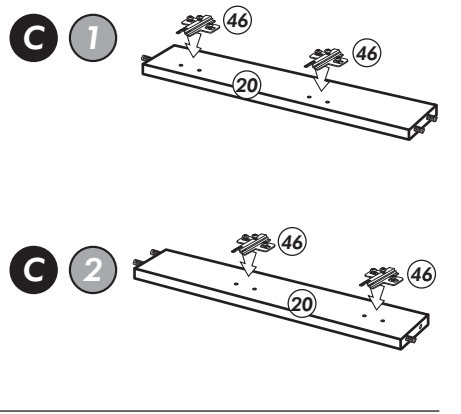

# Eckunterschrank

Nr. 009 Rev.00

<b>37</b> 5x 	<b>30</b> 4x 
<b>36</b> 16x 3,5 x 15 	<b>29</b> 4x ∅ 10 
<b>23</b> 4x ∅ 3mm 	<b>22</b> 5x 
<b>46</b> 2x 	<b>26</b> 4x 4,0 x 30 M4 
<b>42</b> 2x 	<b>60</b> 2x ∅ 5 
<b>39</b> 2x 	<b>27</b> 24x 3,0 x 20 
<b>70</b> 1x LEIM GLUE 	<b>21</b> 2x 
<b>63</b> 4x 8 x 30 	<b>34</b> 4x 
<b>45</b> 2x M4 x 10 	<b>106</b> 7x 4,0 x 30 