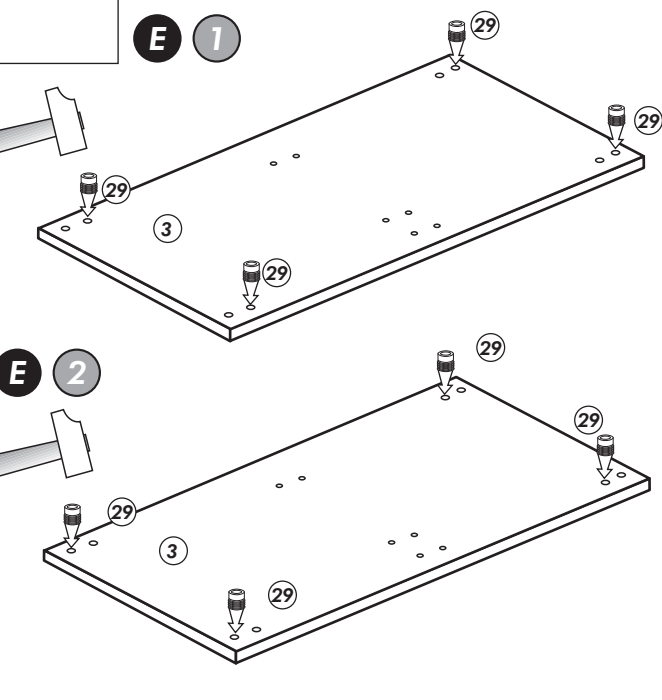

# Eckunterschrank

Nr. 009 Rev.00

<b>37</b> 5x 	<b>30</b> 4x 
<b>36</b> 16x 3,5 x 15 	<b>29</b> 4x ∅ 10 
<b>23</b> 4x ∅ 3mm 	<b>22</b> 5x 
<b>46</b> 2x 	<b>26</b> 4x 4,0 x 30 M4 
<b>42</b> 2x 	<b>60</b> 2x ∅ 5 
<b>39</b> 2x 	<b>27</b> 24x 3,0 x 20 
<b>70</b> 1x LEIM GLUE 	<b>21</b> 2x 
<b>63</b> 4x 8 x 30 	<b>34</b> 4x 
<b>45</b> 2x M4 x 10 	<b>106</b> 7x 4,0 x 30 