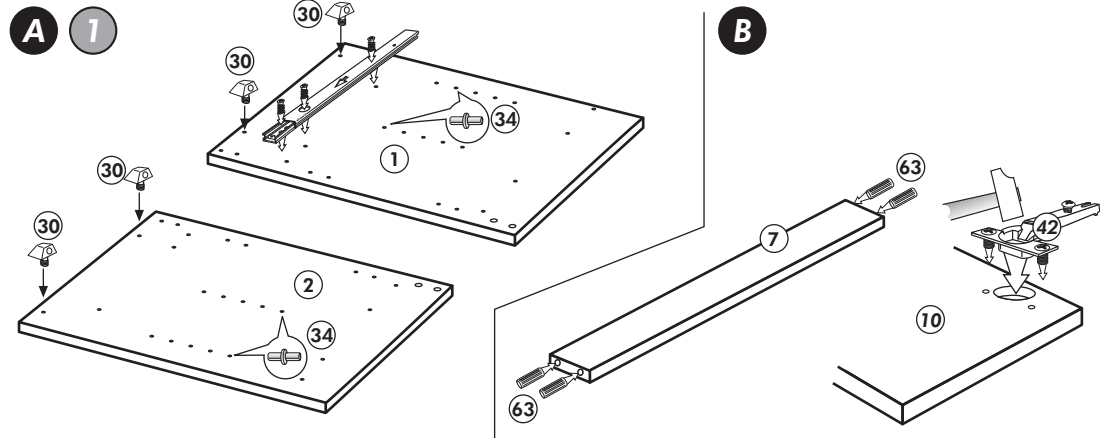

# Eckunterschrank

Nr. 009 Rev.00

<b>37</b> 5x 	<b>30</b> 4x 
<b>36</b> 16x 3,5 x 15 	<b>29</b> 4x ∅ 10 
<b>23</b> 4x ∅ 3mm 	<b>22</b> 5x 
<b>46</b> 2x 	<b>26</b> 4x 4,0 x 30 M4 
<b>42</b> 2x 	<b>60</b> 2x ∅ 5 
<b>39</b> 2x 	<b>27</b> 24x 3,0 x 20 
<b>70</b> 1x LEIM GLUE 	<b>21</b> 2x 
<b>63</b> 4x 8 x 30 	<b>34</b> 4x 
<b>45</b> 2x M4 x 10 	<b>106</b> 7x 4,0 x 30 