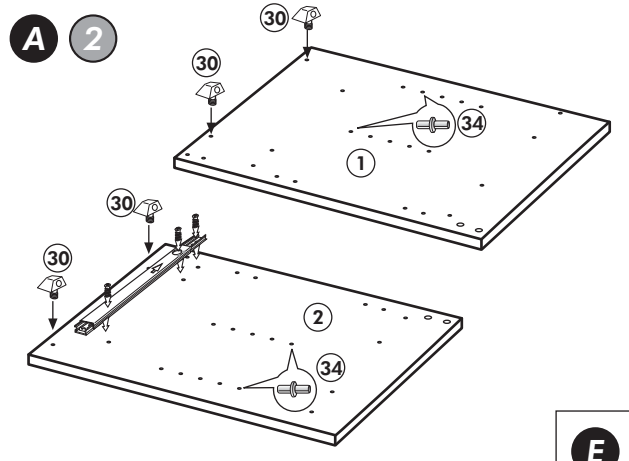

# Eckunterschrank

Nr. 009 Rev.00

<b>37</b> 5x 	<b>30</b> 4x 
<b>36</b> 16x 3,5 x 15 	<b>29</b> 4x ∅ 10 
<b>23</b> 4x ∅ 3mm 	<b>22</b> 5x 
<b>46</b> 2x 	<b>26</b> 4x 4,0 x 30 M4 
<b>42</b> 2x 	<b>60</b> 2x ∅ 5 
<b>39</b> 2x 	<b>27</b> 24x 3,0 x 20 
<b>70</b> 1x LEIM GLUE 	<b>21</b> 2x 
<b>63</b> 4x 8 x 30 	<b>34</b> 4x 
<b>45</b> 2x M4 x 10 	<b>106</b> 7x 4,0 x 30 