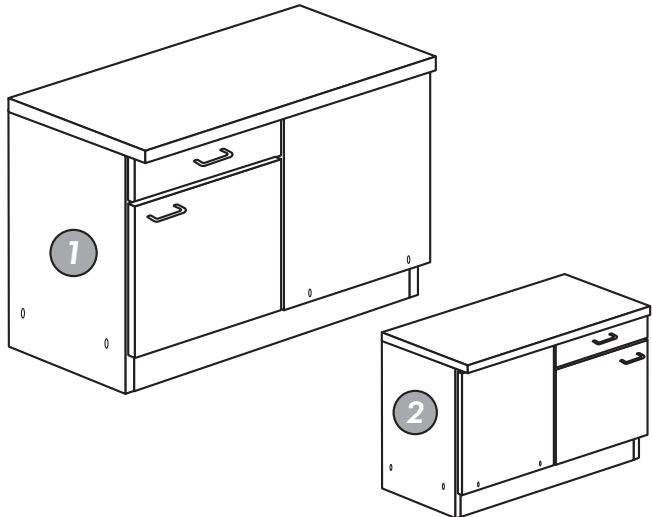

# Eckunterschrank

Nr. 009 Rev.00

<b>37</b> 5x 	<b>30</b> 4x 
<b>36</b> 16x 3,5 x 15 	<b>29</b> 4x ∅ 10 
<b>23</b> 4x ∅ 3mm 	<b>22</b> 5x 
<b>46</b> 2x 	<b>26</b> 4x 4,0 x 30 M4 
<b>42</b> 2x 	<b>60</b> 2x ∅ 5 
<b>39</b> 2x 	<b>27</b> 24x 3,0 x 20 
<b>70</b> 1x LEIM GLUE 	<b>21</b> 2x 
<b>63</b> 4x 8 x 30 	<b>34</b> 4x 
<b>45</b> 2x M4 x 10 	<b>106</b> 7x 4,0 x 30 