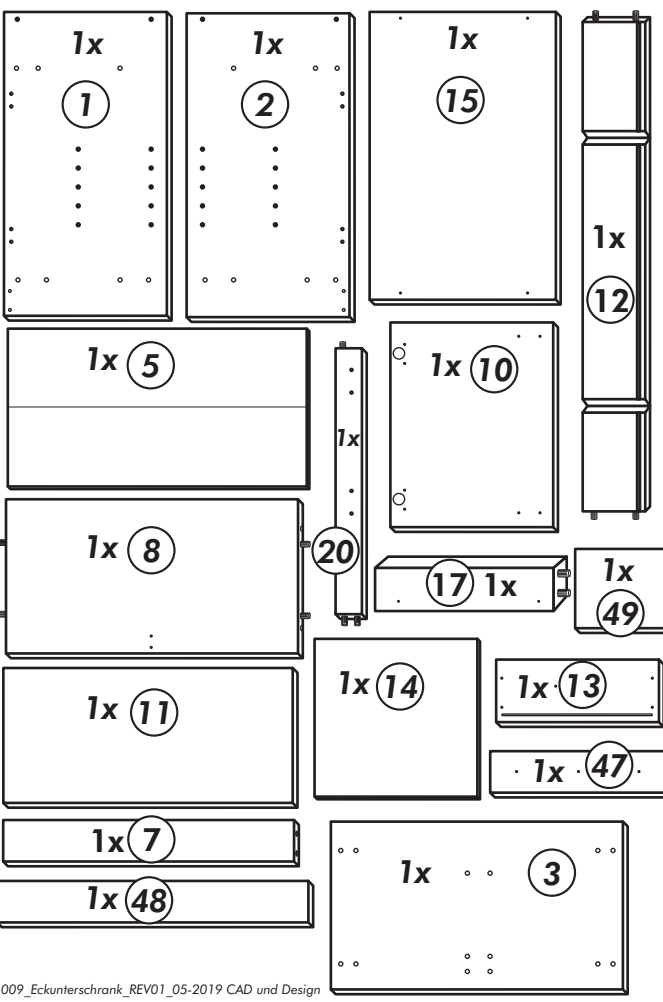

# Eckunterschrank

Nr. 009 Rev.00

<b>37</b> 5x 	<b>30</b> 4x 
<b>36</b> 16x 3,5 x 15 	<b>29</b> 4x ∅ 10 
<b>23</b> 4x ∅ 3mm 	<b>22</b> 5x 
<b>46</b> 2x 	<b>26</b> 4x 4,0 x 30 M4 
<b>42</b> 2x 	<b>60</b> 2x ∅ 5 
<b>39</b> 2x 	<b>27</b> 24x 3,0 x 20 
<b>70</b> 1x LEIM GLUE 	<b>21</b> 2x 
<b>63</b> 4x 8 x 30 	<b>34</b> 4x 
<b>45</b> 2x M4 x 10 	<b>106</b> 7x 4,0 x 30 