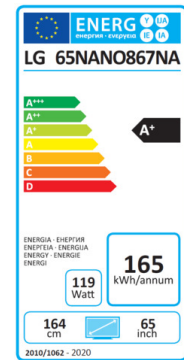

Der 65NANO867NA ist ein 65 Zoll 4K NanoCell TV mit Triple Tuner (DVB-T2 HD/-C/-S2), Cinema HDR (Dolby Vision IQ™, HDR10 Pro, HLG), Alpha 7 Gen3 AI Prozessor 4K, AI Picture und AI Sound, Dolby Atmos-fähigem 2.0-Soundsystem mit 20 Watt und HGiG-Kompatibilität.

Highlights

- 65" LG NanoCell TV mit 4K-Auflösung (3.840 x 2.160 Pixel)
- Edge-LED-Backlight mit Local Dimming und LG Local Contrast
- Alpha 7 Gen3 AI Prozessor 4K mit AI Picture & AI Sound
- Cinema HDR (Dolby Vision IQ™, HDR10 Pro und HLG)
- Dolby Atmos-fähiges 2.0-Soundsystem mit 20 Watt
- Triple Tuner (DVB-T2/-C/-S2)

Energieeffizienz

- Energieeffizienzklasse A+ (Spektrum: A+++ bis D)
- Ø Leistungsaufnahme 119 Watt
- Ø Jährliche Leistungsaufnahme 165 kWh/Jahr

Gaming

- Unterstützt AMD FreeSync für flüssiges Gameplay ohne Tearing (nach geplantem Update)
- Unterstützt HGiG für überzeugende HDR-Darstellung
- Unterstützt VRR (Variable Refresh Rate) und ALLM (Auto Low Latency Mode)

Smart-TV

- webOS 5.0 mit LG ThinQ
- Magic Remote-Fernbedienung im Lieferumfang enthalten
- Google Assistant integriert
- Amazon Alexa integriert
- Kompatibel zu Apple AirPlay 2 und Apple HomeKit
- Screen Share für Android (Miracast)
- Home Dashboard für komfortable Bedienung aller angeschlossenen Geräte

Anschlüsse

- 2x HDMI 2.1 und 2x HDMI 2.0 mit eARC und LG SIMPLINK
- 3x USB
- LAN
- WLAN (802.11ac)
- Bluetooth (v5.0)
- Optischer Ausgang
- Kopfhörerausgang
- CI+ 1.4