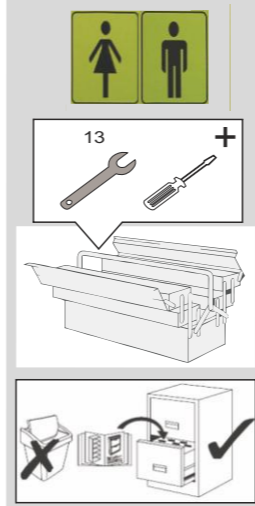

WIND 2 LED RGB ECKE

- (DE) Montageanleitung
- (IT) Istruzioni di montaggio
- (PL) Instrukcja montażu
- (FR) Notice de montage
- (NL) Handleiding voor de montage
- (RO) Instrucțiuni de asamblare
- (GB) Assembly instructions
- (SK) Montážny návod
- (TR) Montaj talimatı
- (CZ) Montážní návod
- (RU) Инструкция по монтажу
- (HU) Szerelési útmutató