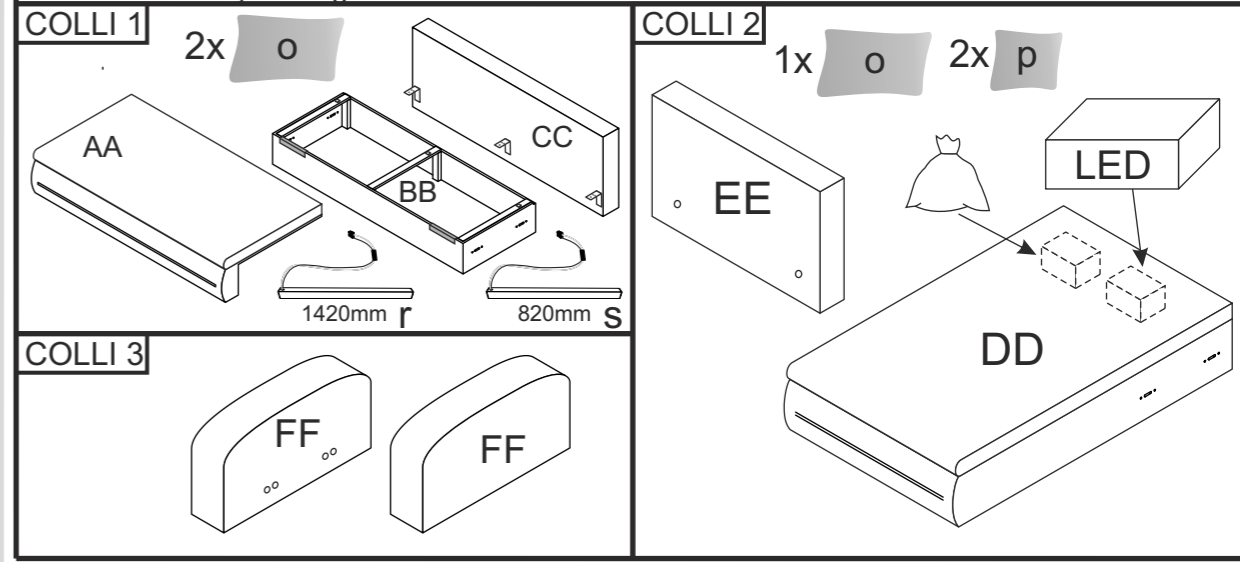

Variante Rechts - Wariant Prawy -Variany Rechts - Variant Right - Varyant Doğru- Вариант право
Variante Destra - Variante Droite - Varianta Dreapta - Varianta Pravá - Varianta Pravá - Variáns Jobbra