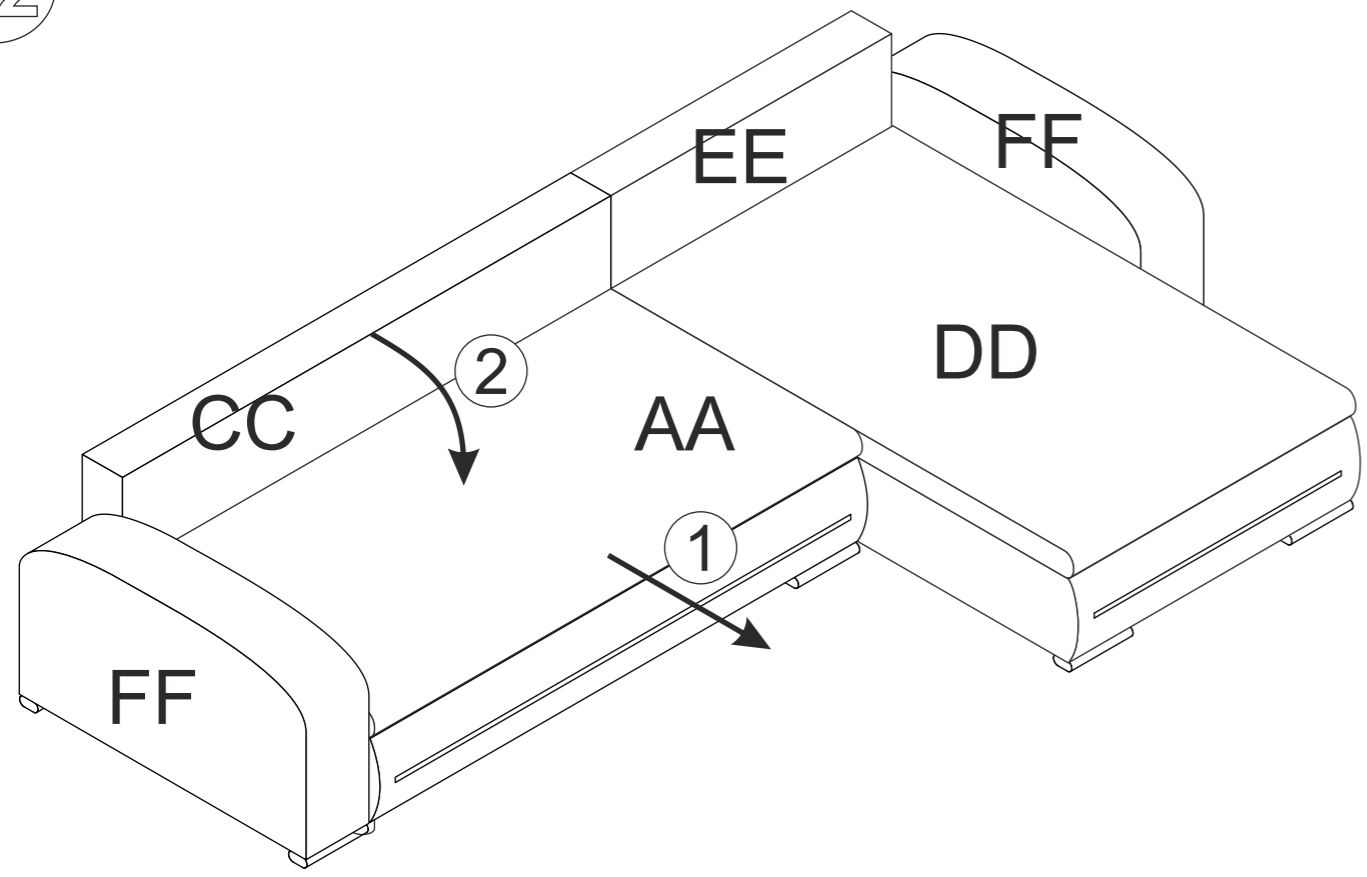

12

13

16

Variante Rechts - Wariant Prawy -Variany Rechts - Variant Right - Varyant Doğru- Вариант право
Variante Destra - Variante Droite - Varianta Dreapta - Varianta Pravá - Varianta Pravá - Variáns Jobbra

WIND 2 LED RGB ECKE

- (DE) Montageanleitung
- (IT) Istruzioni di montaggio
- (PL) Instrukcja montażu
- (FR) Notice de montage
- (NL) Handleiding voor de montage
- (RO) Instrucțiuni de asamblare
- (GB) Assembly instructions
- (SK) Montážny návod
- (TR) Montaj talimatı
- (CZ) Montážní návod
- (RU) Инструкция по монтажу
- (HU) Szerelési útmutató

Name - Nazwa - Naam - Name - Isim - название
Nome - Nom - Numele - Meno - Jméno - Neve

WIND 2 LED RGB ECKE

Variante L - Wariant L - Variany L - Variant L - Varyant L
Вариант L - Variante L - Variante L - Varianta L - Varianta L
Varianta L - Variáns L

7x	7x	7x	2x	4x	6x	6x
6x	9x	7x	7x	18x	4x	4x
3x	2x					
LED		LED		4x		
1x	1x	1x	1x	1x	1x	2x

Service - Servis - Dienstverlening - Servis - Serwis - Сервисная служба - Servizio - Service
Serviciu - Služby - Szolgáltatás

Ver: 28.03.24

Variante Links - Wariant Lewy -Variany Links - Variant Left - Varyant Sol - Вариант Слева
Variante Sinistra - Variante Gauche - Varianta Stânga - Varianta Dol'ava - Varianta Doleva - Variáns Bal 1