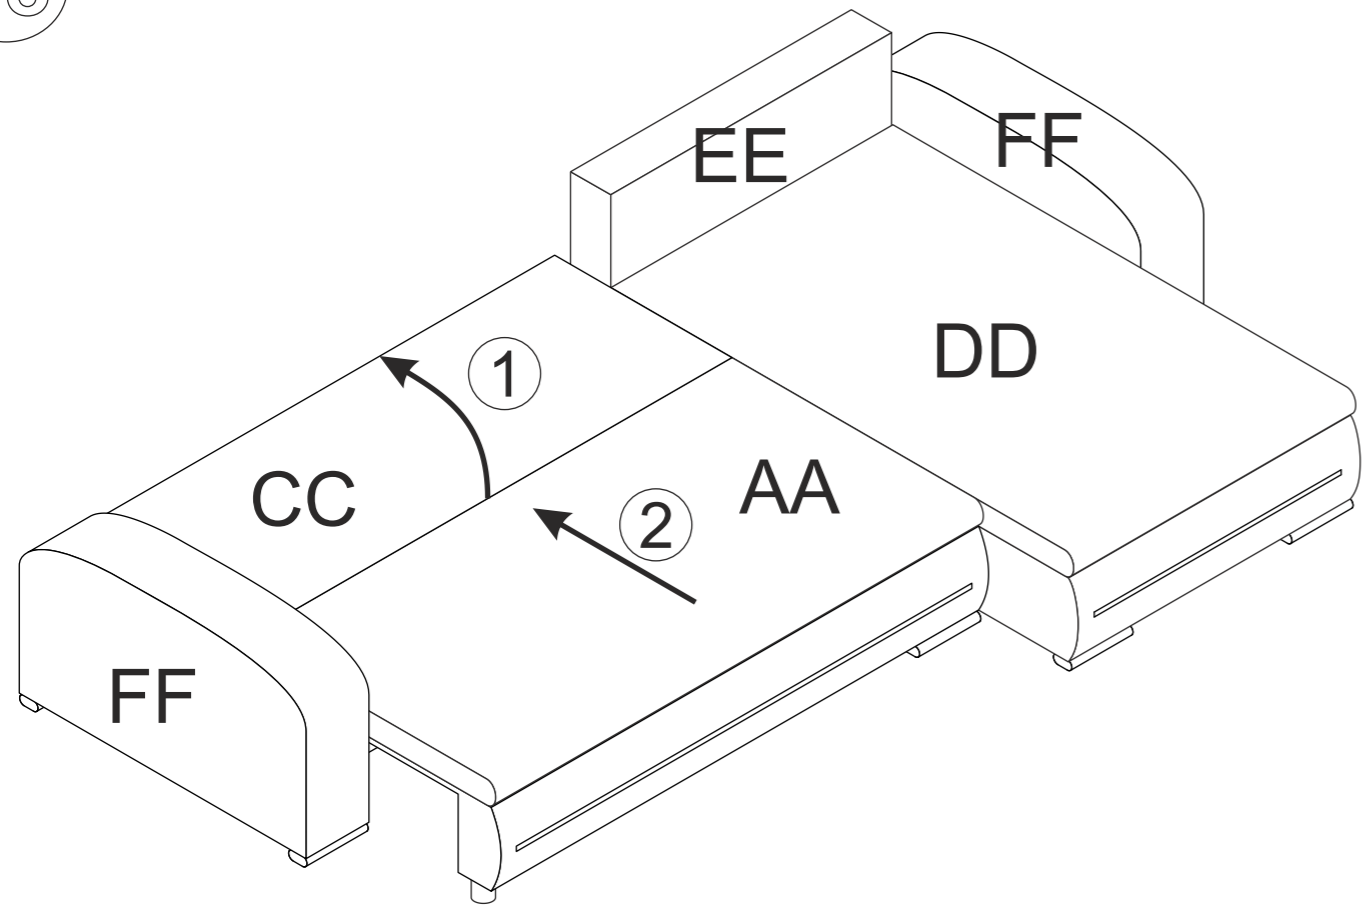

13

16

Variante Rechts - Wariant Prawy -Variany Rechts - Variant Right - Varyant Doğru- Вариант право
Variante Destra - Variante Droite - Varianta Dreapta - Varianta Pravá - Varianta Pravá - Variáns Jobbra