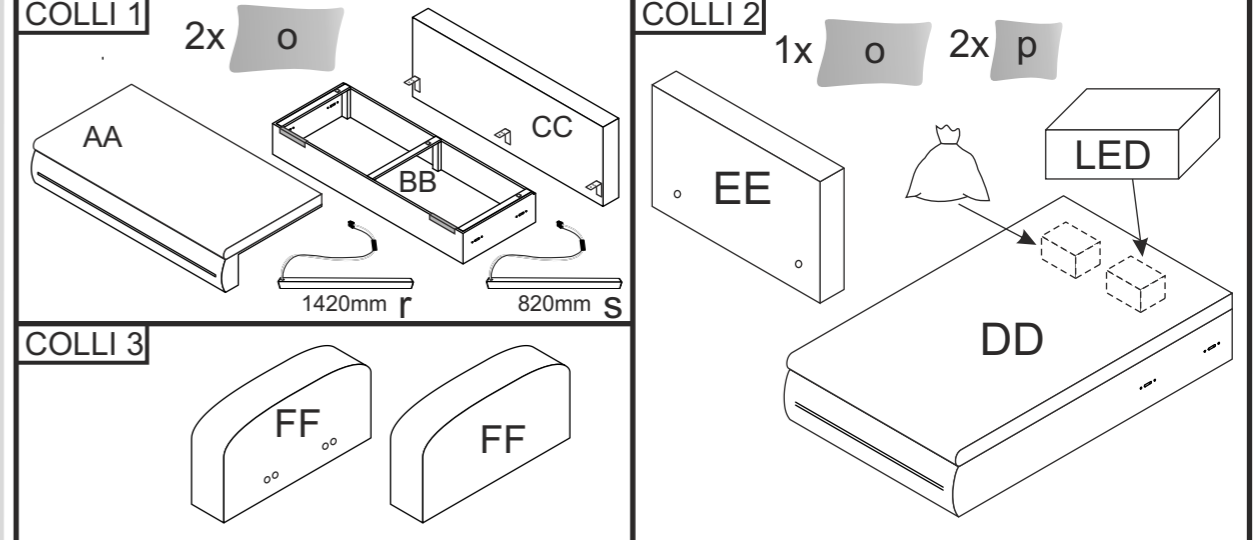

Ver: 28.03.24

Variante Links - Wariant Lewy -Variany Links - Variant Left - Varyant Sol - Вариант Слева
Variante Sinistra - Variante Gauche - Varianta Stânga - Varianta Dol'ava - Varianta Doleva - Variáns Bal 1