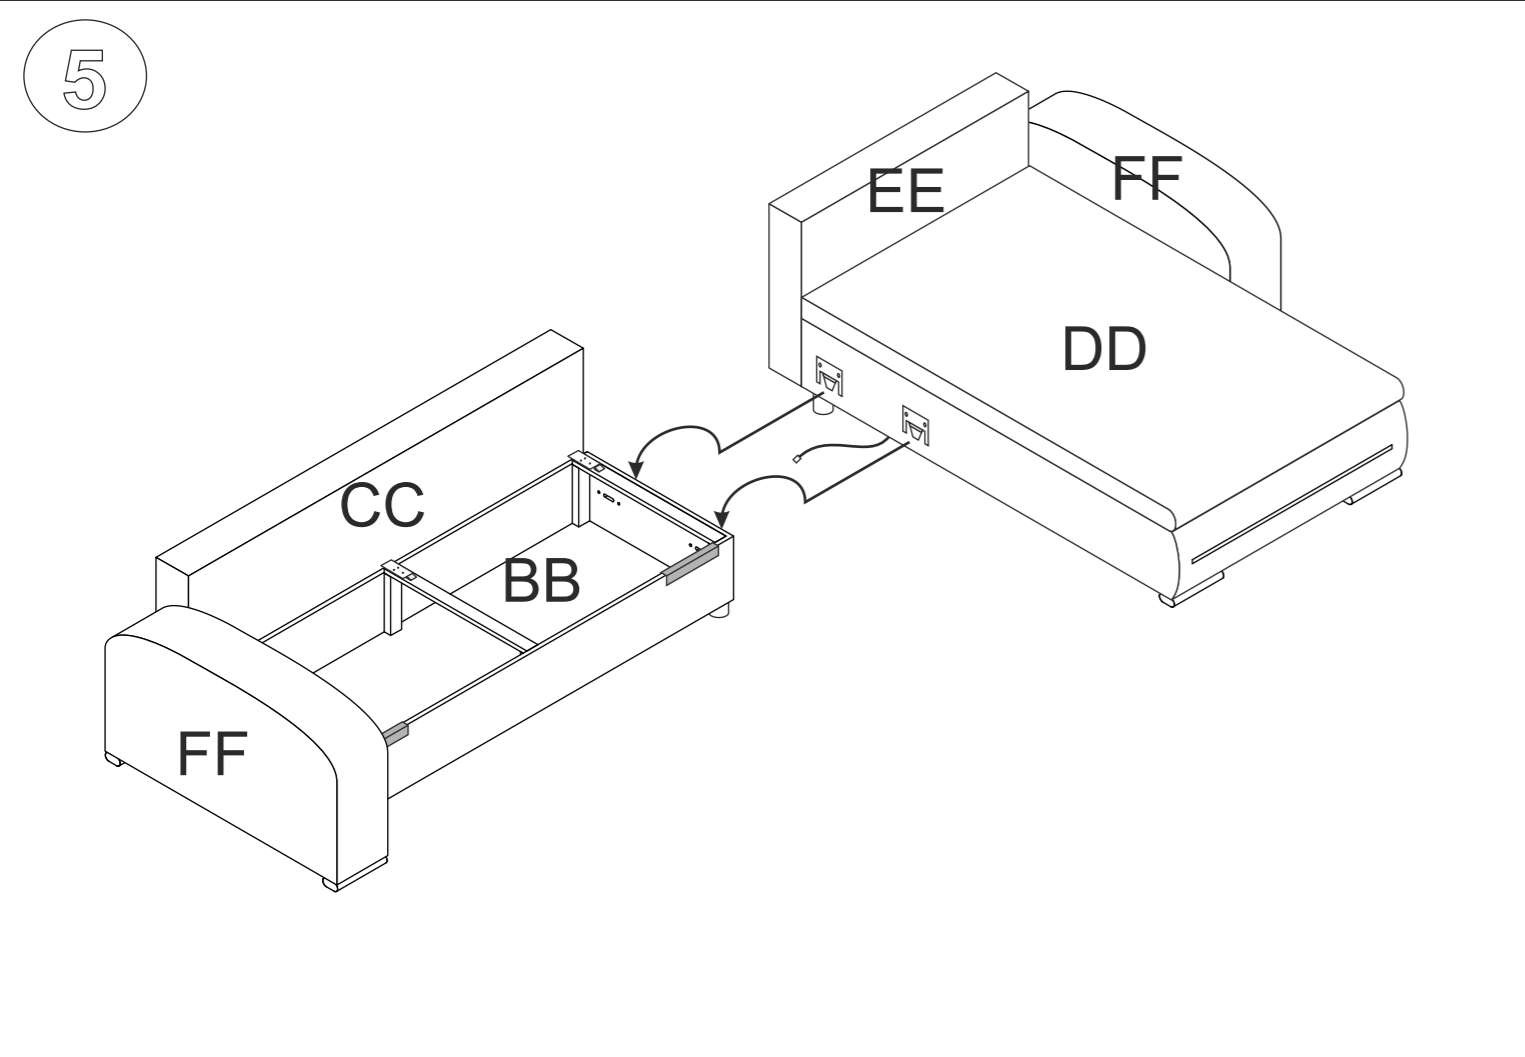

4

6

5

7

12

13

Variante Links - Wariant Lewy -Variany Links - Variant Left - Varyant Sol - Вариант Слева
 Variante Sinistra - Variante Gauche - Varianta Stânga - Varianta Dol'ava - Varianta Doleva - Variáns Bal

WIND 2 LED RGB ECKE

- (DE) Montageanleitung
- (IT) Istruzioni di montaggio
- (PL) Instrukcja montażu
- (FR) Notice de montage
- (NL) Handleiding voor de montage
- (RO) Instrucțiuni de asamblare
- (GB) Assembly instructions
- (SK) Montážny návod
- (TR) Montaj talimatı
- (CZ) Montážní návod
- (RU) Инструкция по монтажу
- (HU) Szerelési útmutató