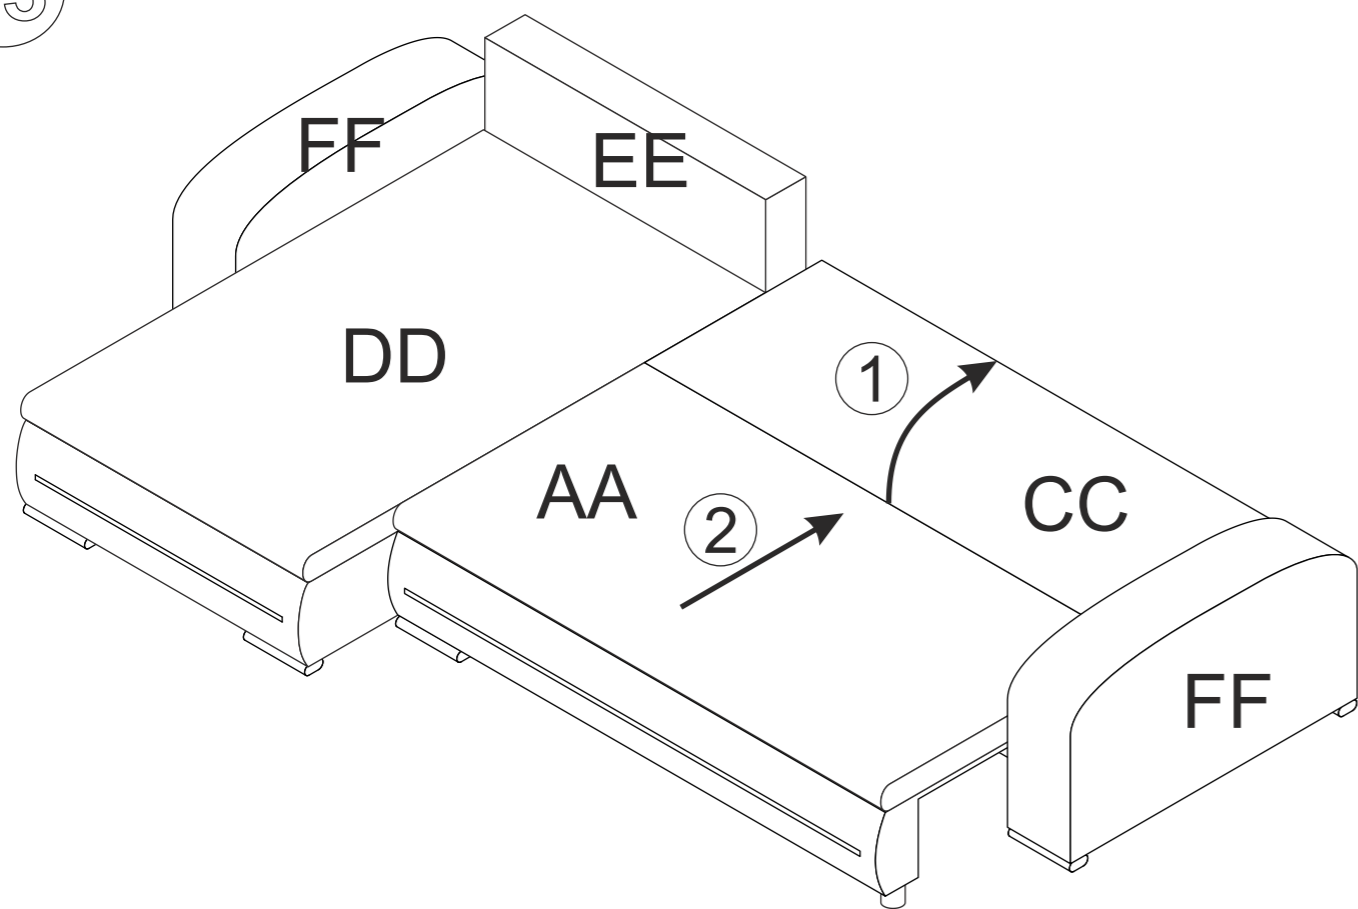

4

6

5

7

12

13

Variante Links - Wariant Lewy -Variany Links - Variant Left - Varyant Sol - Вариант Слева
 Variante Sinistra - Variante Gauche - Varianta Stânga - Varianta Dol'ava - Varianta Doleva - Variáns Bal

WIND 2 LED RGB ECKE

- (DE) Montageanleitung
- (IT) Istruzioni di montaggio
- (PL) Instrukcja montażu
- (FR) Notice de montage
- (NL) Handleiding voor de montage
- (RO) Instrucțiuni de asamblare
- (GB) Assembly instructions
- (SK) Montážny návod
- (TR) Montaj talimatı
- (CZ) Montážní návod
- (RU) Инструкция по монтажу
- (HU) Szerelési útmutató