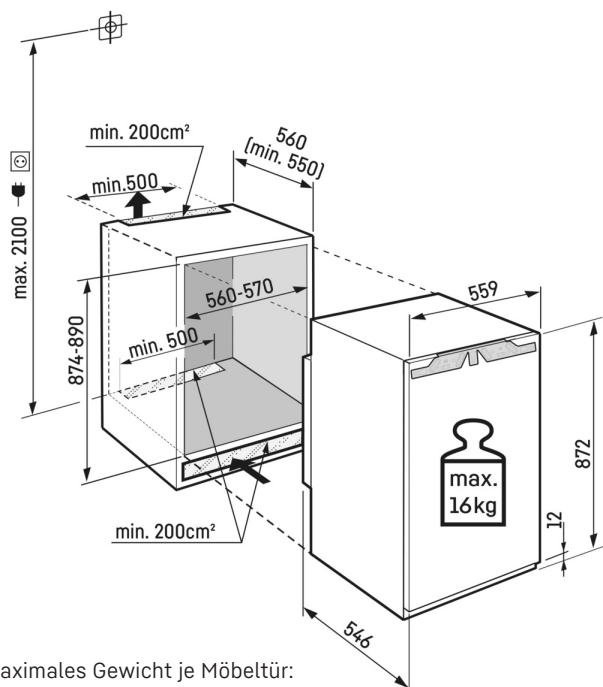

Gesamt- abmessungen (in mm)	Höhe	872	Gesamtrauminhalt (in dm ³ oder l)	117
	Breite	559		
	Tiefe	546		
EEl	100	Energieeffizienzklasse	E	
Luftschallemissionen (in dB(A) re 1 pW)	35	Luftschallemissionsklasse	B	
Jährlicher Energieverbrauch (in kWh/a)	147	Klimaklasse	erweiterte gemäßigte, gemäßigte, subtropische Zone	
Mindestumgebungstemperatur (in °C), für die das Kühlgerät geeignet ist	10	Höchstumgebungstemperatur (in °C), für die das Kühlgerät geeignet ist	38	
Winterschaltung	nein			

Türabsteller

Sie wünschen sich eine sichere Lagerfläche für Ihre Getränke oder Lebensmittel? Und wollen sie dennoch leicht erreichen? Unsere Türabsteller bieten Ihnen beides. Sie sind höhenverstellbar und passen sich somit an Ihre Bedürfnisse an. Praktisch ist auch die verschiebbare und herausnehmbare Flaschenhalterung: So stehen Ihre Flaschen immer sicher.

Technische Zeichnung

Maximales Gewicht je Möbeltür:
Kühlteil: 16 kg

Die Produkte und ihre Details sind zu Werbezwecken inszeniert. Obwohl wir uns bemühen, die Richtigkeit aller Angaben und Informationen in diesem Flyer zu gewährleisten, behält sich Liebherr das Recht vor, Änderungen ohne Vorankündigung vorzunehmen. Soweit die tatsächlichen Geräteabmessungen, -spezifikationen und -leistungen von entscheidender Bedeutung sind, empfehlen wir, die dem jeweiligen Gerät beiliegende Einbauanleitung zu prüfen. Liebherr haftet nicht für eventuelle Schäden. (21.11.2023)