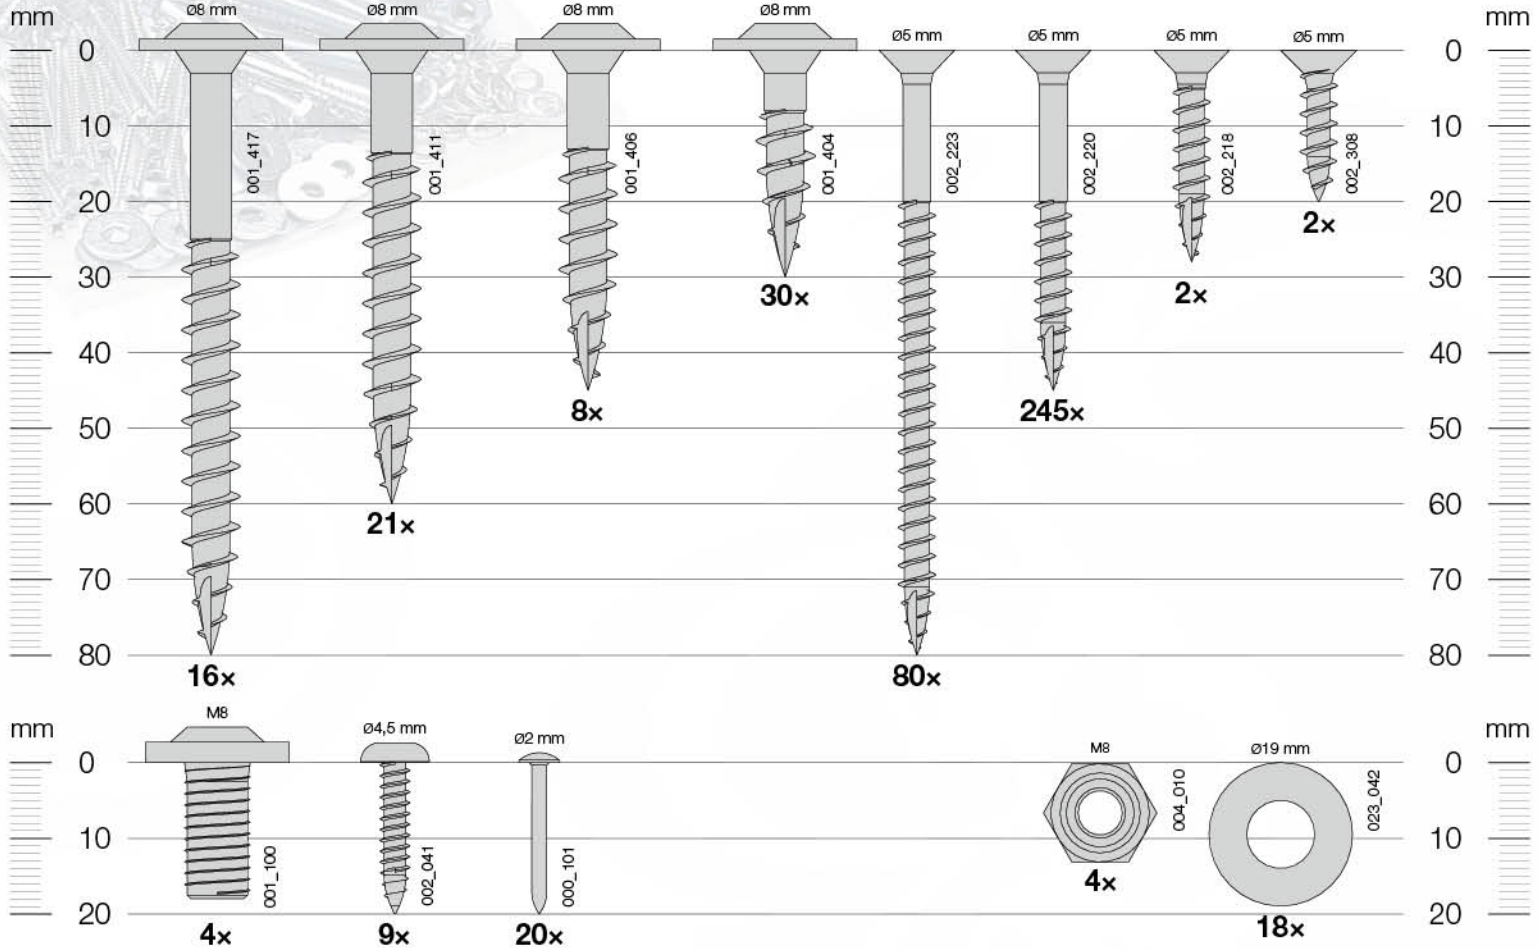

Hardware

100_026