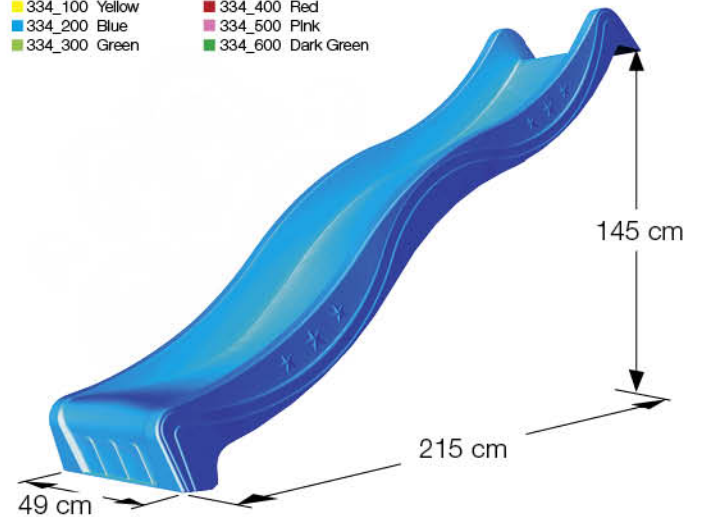

8x
022_835

4x
005_08x

4x
005_510

Hardware

100_026

Tools

104_107

Wavy Star Slide Long

- 334_100 Yellow
- 334_200 Blue
- 334_300 Green
- 334_400 Red
- 334_500 Pink
- 334_600 Dark Green

Timber

601_065

min. 269 cm max. 270 cm	270
min. 239 cm max. 240 cm	240

2x

2x

min. 149 cm max. 150 cm	150
min. 144 cm max. 145 cm	145
min. 142 cm max. 143 cm	143
min. 129 cm max. 130 cm	130
min. 106 cm max. 114 cm	114
min. 101 cm max. 111 cm	111
min. 109 cm max. 110 cm	110
min. 84 cm max. 92 cm	92
min. 69 cm max. 75 cm	75
min. 59 cm max. 60 cm	60
min. 21 cm max. 24 cm	24