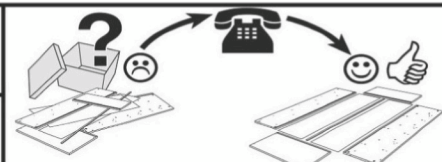

RIVEO Hocker

(DE)	Montageanleitung	(IT)	Istruzioni di montaggio
(PL)	Instrukcja montażu	(FR)	Notice de montage
(NL)	Handleiding voor de montage	(RO)	Instructiuni de asamblare
(GB)	Assembly instructions	(SK)	Montážny návod
(TR)	Montaj talimatı	(CZ)	Montážní návod
(RU)	Инструкция по монтажу	(HU)	Szerelési útmutató

Service - Servis - Dienstverlening - Servis - Serwis - Сервисная служба - Servizio
Service - Serviciu - Služby - Szolgáltatás

Name - Nazwa - Naam - Name - Isim - название
Nome - Nom - Numele - Meno - Jméno - Neve