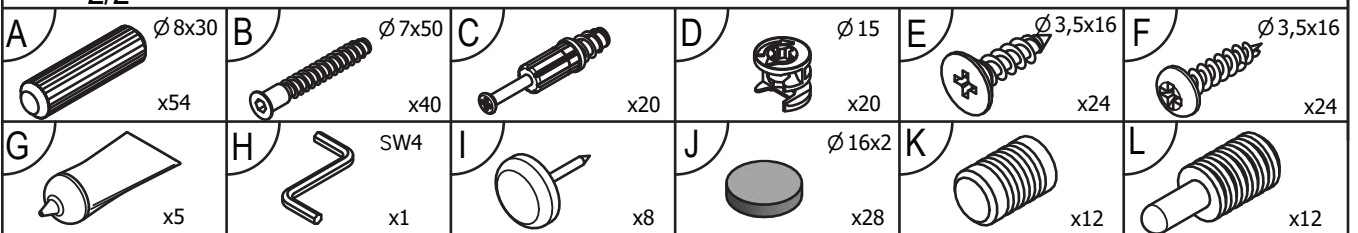

Agnes T

Hela Tische Möbel Vertriebs GmbH
Scheidkamp 14
32584 Löhne

1	1a/1b	2x	700x900x18
2	2	2x	400x900x18
1	3	2x	700x72x18
2	4	2x	863x72x18
1	5	2x	700x72x18
2	6	1x	1000x500x18
2	7	2x	998x50x18
1	8	8x	643x200x18
2	9	1x	1000x500x22
2	10	2x	L-1050

2.

- B M6*18 4X
 - C Ø18*Ø6.5*1.5 4X
 - F 4mm 1X
- 75%

3.

- F 4mm 1X
- 100%