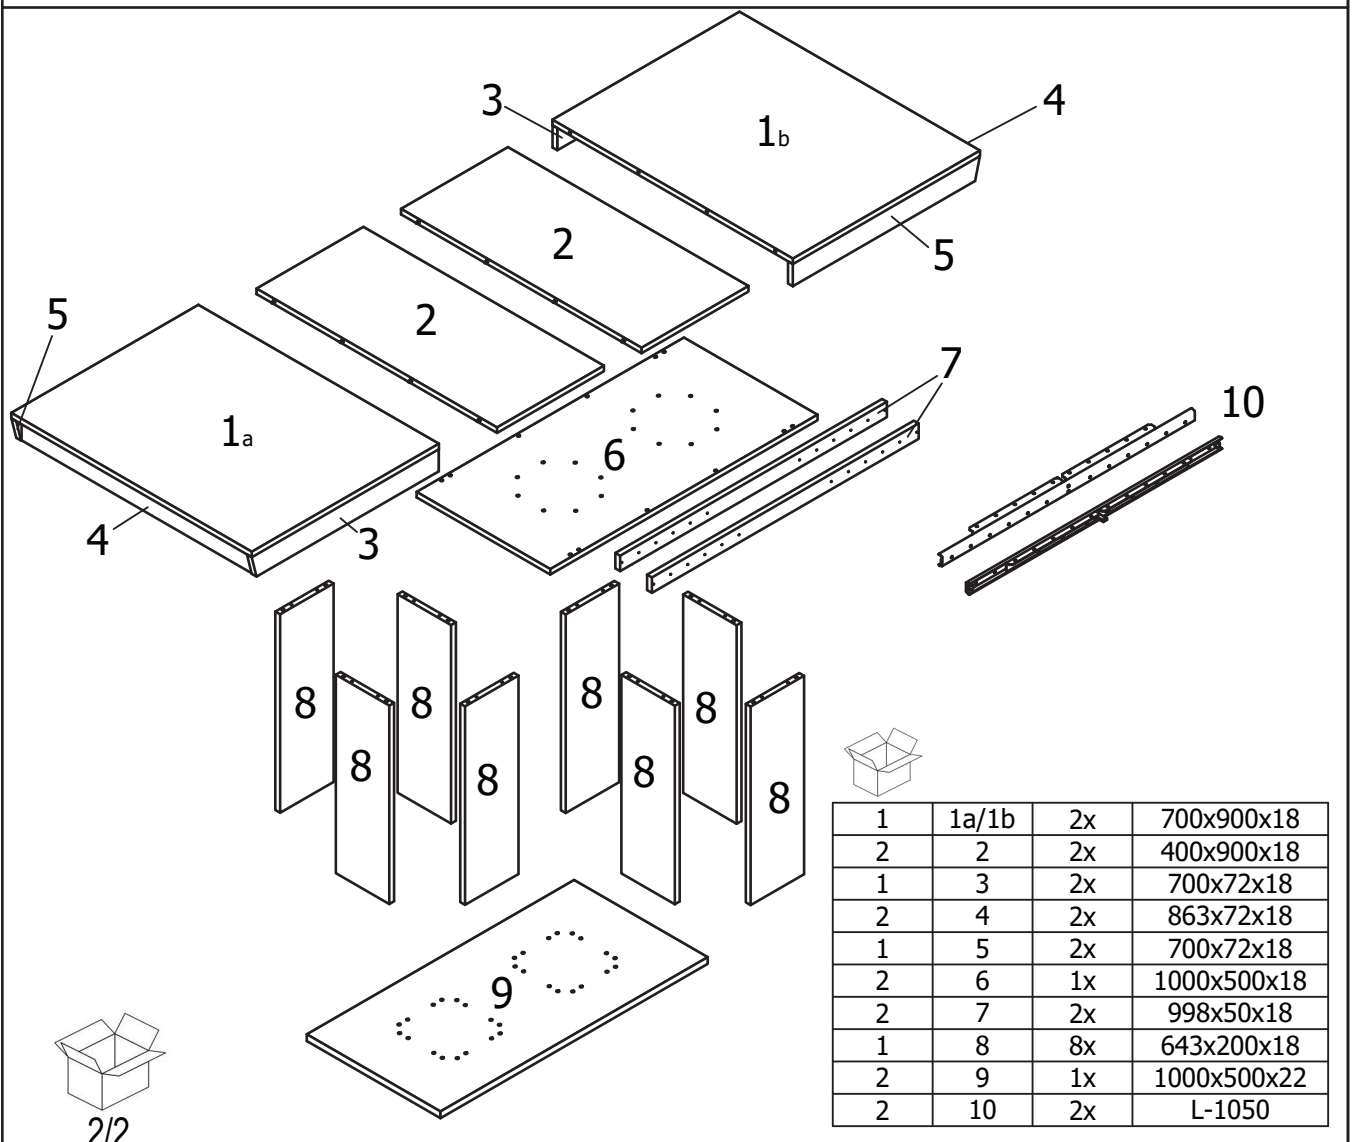

Agnes T

Hela Tische Möbel Vertriebs GmbH
Scheidkamp 14
32584 Löhne

1	1a/1b	2x	700x900x18
2	2	2x	400x900x18
1	3	2x	700x72x18
2	4	2x	863x72x18
1	5	2x	700x72x18
2	6	1x	1000x500x18
2	7	2x	998x50x18
1	8	8x	643x200x18
2	9	1x	1000x500x22
2	10	2x	L-1050

M6*18

4X

C

Ø18*Ø6.5*1.5

4X

D

M4*20

4X

E

2X

F

4mm

1X

I.

1.

- A M6*12 4X
 - D M4*20 4X
 - E 2X
 - F 4mm 1X
- 75%

2.

- B M6*18 4X
 - C Ø18*Ø6.5*1.5 4X
 - F 4mm 1X
- 75%

3.

- F 4mm 1X
- 100%