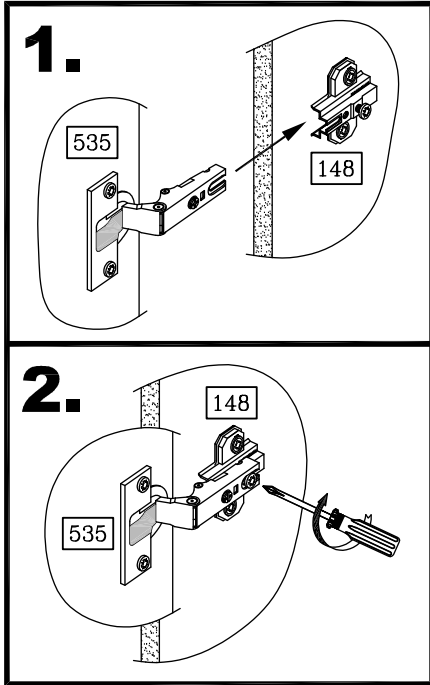

PL Instrukcja montaży

SK Návod na montáž

RO Instrucțiuni de montaj

RU ИНСТРУКЦИЯ ПО МОНТАЖУ

Art. Nr. 3050

Art. Nr. 3050

	102 10x		142 8x
3,5 x 35		Ø 15 x 11,5	
	143 8x		148 4x
6 x 44			
	528 5x		535 4x
	537 2x		906 34x
		2,7 x 20	
	909 4x		916 4x
3 x 12			
	928 4x		575 2x
4 x 15			

1

2

3

4

5**6****7****8**

9

10

D Montageanleitung

SK Návod na montáž

RO Instrucțiuni de montaj

RU ИНСТРУКЦИЯ ПО МОНТАЖУ

Art. Nr. 3055

Art. Nr. 3055

 Ø 8 x 40 2x	 4 x 17 4x	 Ø 15 x 11,5 12x
 6 x 44 12x	 5 x 70 2x	 3,5 x 22 14x
 Ø 5 x 9 16x	 2x	
 Ø 8/6 x 14 2x	 2x	
 Ø 50 1x	 3,5 x 25 4x	
 links 1x	 rechts 1x	
 3 x 17 2x	 4,5 x 45 4x	
 Ø 12 / 2,5 4x	 2,7 x 20 24x	