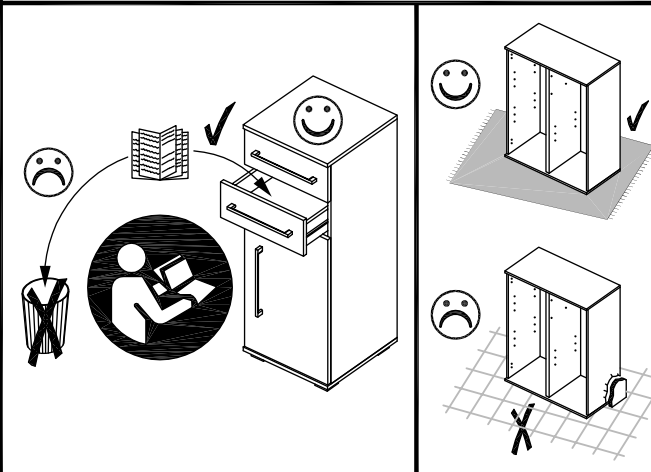

SK Návod na montáž

RO Instrucțiuni de montaj

RU ИНСТРУКЦИЯ ПО МОНТАЖУ

Art. Nr. 3055

Art. Nr. 3055

 Ø 8 x 40 2x	 4 x 17 4x	 Ø 15 x 11,5 12x
 6 x 44 12x	 5 x 70 2x	 3,5 x 22 14x
 Ø 5 x 9 16x	 2x	
 Ø 8/6 x 14 2x	 2x	
 Ø 50 1x	 3,5 x 25 4x	
 links 1x	 rechts 1x	
 3 x 17 2x	 4,5 x 45 4x	
 Ø 12 / 2,5 4x	 2,7 x 20 24x	