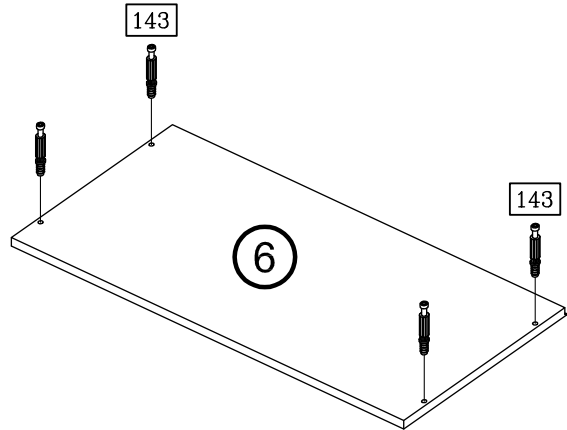

SK Návod na montáž

RO Instrucțiuni de montaj

RU ИНСТРУКЦИЯ ПО МОНТАЖУ

Art. Nr. 3055

Art. Nr. 3055

 Ø 8 x 40 2x	 4 x 17 4x	 Ø 15 x 11,5 12x
 6 x 44 12x	 5 x 70 2x	 3,5 x 22 14x
 Ø 5 x 9 16x	 2x	
 Ø 8/6 x 14 2x	 2x	
 Ø 50 1x	 3,5 x 25 4x	
 links 1x	 rechts 1x	
 3 x 17 2x	 4,5 x 45 4x	
 Ø 12 / 2,5 4x	 2,7 x 20 24x	