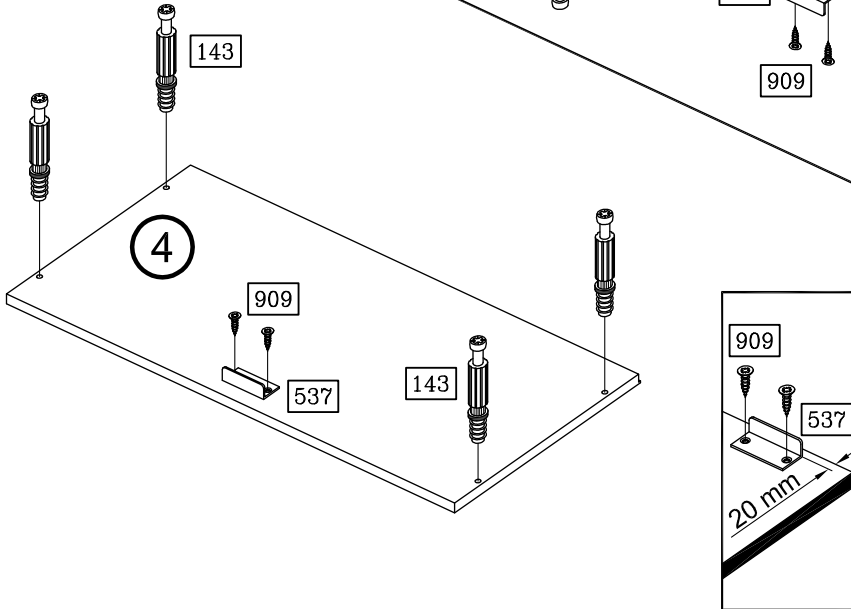

PL Instrukcja montaży

SK Návod na montáž

RO Instrucțiuni de montaj

RU ИНСТРУКЦИЯ ПО МОНТАЖУ

Art. Nr. 3050

Art. Nr. 3050

	102 10x		142 8x
3,5 x 35		Ø 15 x 11,5	
	143 8x		148 4x
6 x 44			
	528 5x		535 4x
	537 2x		906 34x
		2,7 x 20	
	909 4x		916 4x
3 x 12			
	928 4x		575 2x
4 x 15			

1

2

3

4

5**6****7****8**

9

10

D Montageanleitung

SK Návod na montáž

RO Instrucțiuni de montaj

RU ИНСТРУКЦИЯ ПО МОНТАЖУ

Art. Nr. 3055

Art. Nr. 3055

 Ø 8 x 40 2x	 4 x 17 4x	 Ø 15 x 11,5 12x
 6 x 44 12x	 5 x 70 2x	 3,5 x 22 14x
 Ø 5 x 9 16x	 2x	
 Ø 8/6 x 14 2x	 2x	
 Ø 50 1x	 3,5 x 25 4x	
 links 1x	 rechts 1x	
 3 x 17 2x	 4,5 x 45 4x	
 Ø 12 / 2,5 4x	 2,7 x 20 24x	