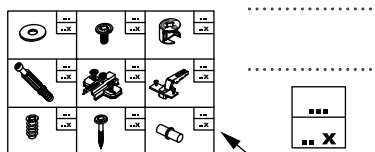

SK Návod na montáž

RO Instrucțiuni de montaj

RU ИНСТРУКЦИЯ ПО МОНТАЖУ

Art. Nr. 3055

Art. Nr. 3055

 Ø 8 x 40 2x	 4 x 17 4x	 Ø 15 x 11,5 12x
 6 x 44 12x	 5 x 70 2x	 3,5 x 22 14x
 Ø 5 x 9 16x	 2x	
 Ø 8/6 x 14 2x	 2x	
 Ø 50 1x	 3,5 x 25 4x	
 links 1x	 rechts 1x	
 3 x 17 2x	 4,5 x 45 4x	
 Ø 12 / 2,5 4x	 2,7 x 20 24x	