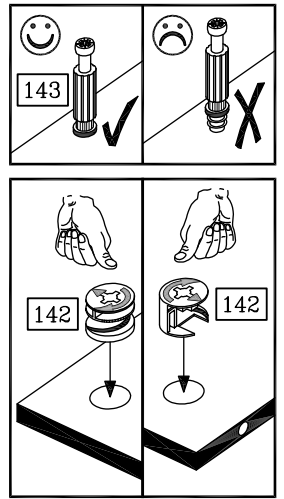

SK Návod na montáž

RO Instrucțiuni de montaj

RU ИНСТРУКЦИЯ ПО МОНТАЖУ

Art. Nr. 3055

Art. Nr. 3055

 Ø 8 x 40 2x	 4 x 17 4x	 Ø 15 x 11,5 12x
 6 x 44 12x	 5 x 70 2x	 3,5 x 22 14x
 Ø 5 x 9 16x	 2x	
 Ø 8/6 x 14 2x	 2x	
 Ø 50 1x	 3,5 x 25 4x	
 links 1x	 rechts 1x	
 3 x 17 2x	 4,5 x 45 4x	
 Ø 12 / 2,5 4x	 2,7 x 20 24x	