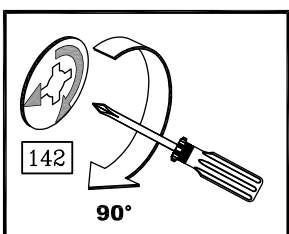

PL Instrukcja montaży

SK Návod na montáž

RO Instrucțiuni de montaj

RU ИНСТРУКЦИЯ ПО МОНТАЖУ

Art. Nr. 3050

Art. Nr. 3050

	102 10x		142 8x
3,5 x 35		Ø 15 x 11,5	
	143 8x		148 4x
6 x 44			
	528 5x		535 4x
	537 2x		906 34x
		2,7 x 20	
	909 4x		916 4x
3 x 12			
	928 4x		575 2x
4 x 15			

1

2

3

4

5**6****7****8**

9

10

D Montageanleitung