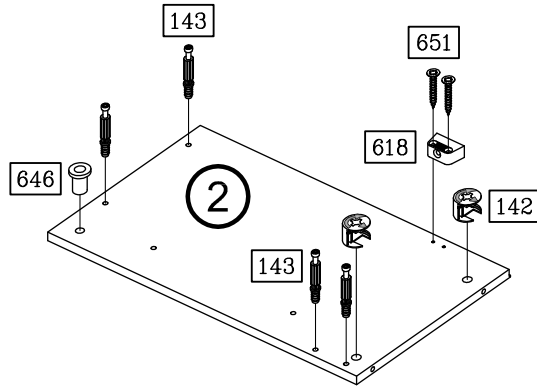

SK Návod na montáž

RO Instrucțiuni de montaj

RU ИНСТРУКЦИЯ ПО МОНТАЖУ

Art. Nr. 3055

Art. Nr. 3055

 Ø 8 x 40 2x	 4 x 17 4x	 Ø 15 x 11,5 12x
 6 x 44 12x	 5 x 70 2x	 3,5 x 22 14x
 Ø 5 x 9 16x	 2x	
 Ø 8/6 x 14 2x	 2x	
 Ø 50 1x	 3,5 x 25 4x	
 links 1x	 rechts 1x	
 3 x 17 2x	 4,5 x 45 4x	
 Ø 12 / 2,5 4x	 2,7 x 20 24x	