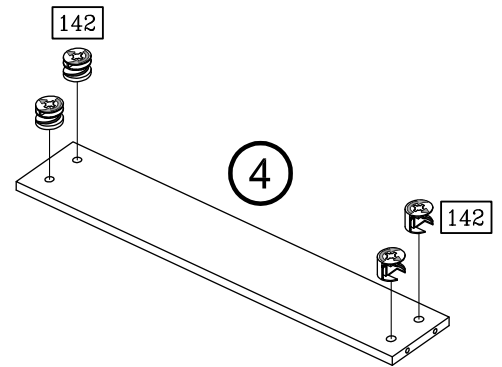

SK Návod na montáž

RO Instrucțiuni de montaj

RU ИНСТРУКЦИЯ ПО МОНТАЖУ

Art. Nr. 3055

Art. Nr. 3055

 Ø 8 x 40 2x	 4 x 17 4x	 Ø 15 x 11,5 12x
 6 x 44 12x	 5 x 70 2x	 3,5 x 22 14x
 Ø 5 x 9 16x	 2x	
 Ø 8/6 x 14 2x	 2x	
 Ø 50 1x	 3,5 x 25 4x	
 links 1x	 rechts 1x	
 3 x 17 2x	 4,5 x 45 4x	
 Ø 12 / 2,5 4x	 2,7 x 20 24x	