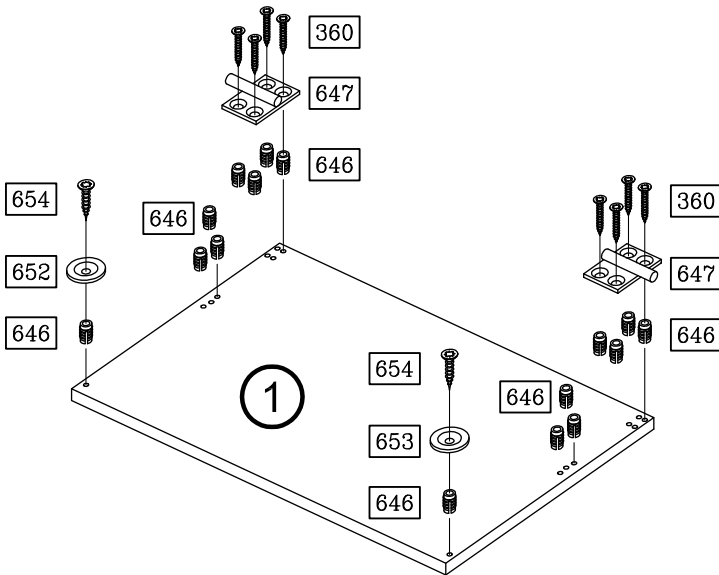

SK Návod na montáž

RO Instrucțiuni de montaj

RU ИНСТРУКЦИЯ ПО МОНТАЖУ

Art. Nr. 3055

Art. Nr. 3055

 Ø 8 x 40 2x	 4 x 17 4x	 Ø 15 x 11,5 12x
 6 x 44 12x	 5 x 70 2x	 3,5 x 22 14x
 Ø 5 x 9 16x	 2x	
 Ø 8/6 x 14 2x	 2x	
 Ø 50 1x	 3,5 x 25 4x	
 links 1x	 rechts 1x	
 3 x 17 2x	 4,5 x 45 4x	
 Ø 12 / 2,5 4x	 2,7 x 20 24x	

2

3

4

5