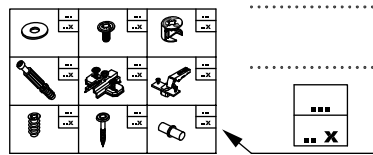

PL Instrukcja montaży

SK Návod na montáž

RO Instrucțiuni de montaj

RU ИНСТРУКЦИЯ ПО МОНТАЖУ

Art. Nr. 3050

Art. Nr. 3050

	102 10x		142 8x
3,5 x 35		Ø 15 x 11,5	
	143 8x		148 4x
6 x 44			
	528 5x		535 4x
	537 2x		906 34x
		2,7 x 20	
	909 4x		916 4x
3 x 12			
	928 4x		575 2x
4 x 15			

1

2

3

4

5**6****7****8**

9

10

D Montageanleitung