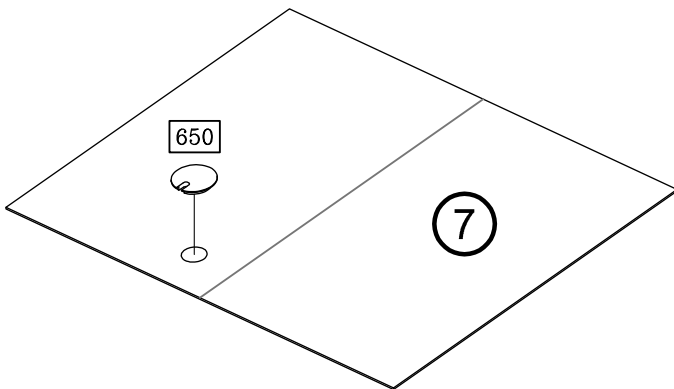

SK Návod na montáž

RO Instrucțiuni de montaj

RU ИНСТРУКЦИЯ ПО МОНТАЖУ

Art. Nr. 3055

Art. Nr. 3055

 Ø 8 x 40 2x	 4 x 17 4x	 Ø 15 x 11,5 12x
 6 x 44 12x	 5 x 70 2x	 3,5 x 22 14x
 Ø 5 x 9 16x	 2x	
 Ø 8/6 x 14 2x	 2x	
 Ø 50 1x	 3,5 x 25 4x	
 links 1x	 rechts 1x	
 3 x 17 2x	 4,5 x 45 4x	
 Ø 12 / 2,5 4x	 2,7 x 20 24x	