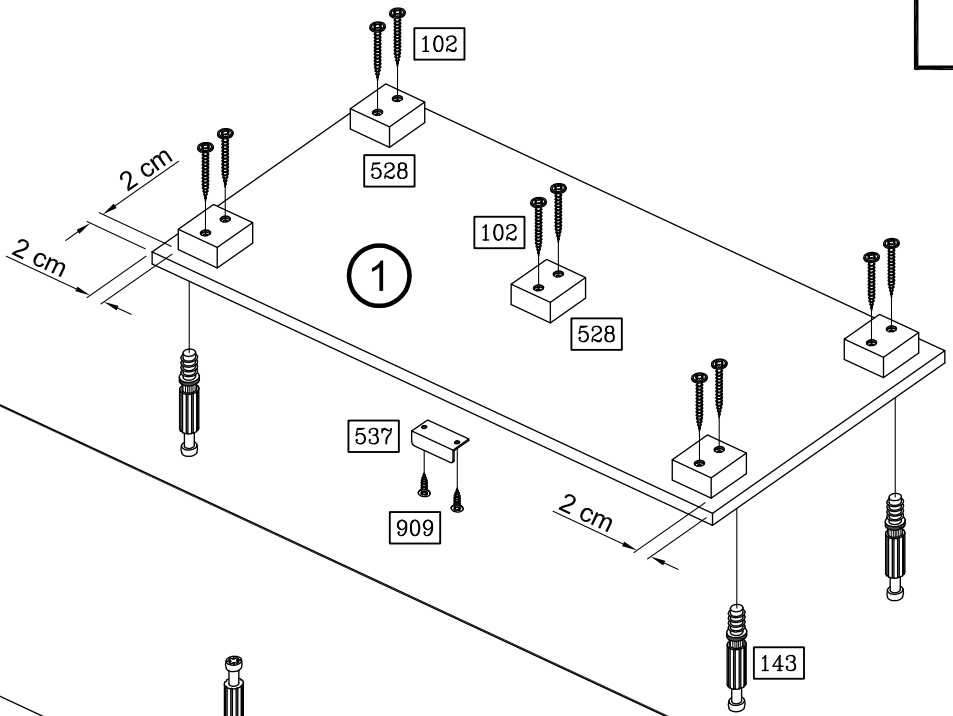

PL Instrukcja montaży

SK Návod na montáž

RO Instrucțiuni de montaj

RU ИНСТРУКЦИЯ ПО МОНТАЖУ

Art. Nr. 3050

Art. Nr. 3050

	102 10x		142 8x
3,5 x 35		Ø 15 x 11,5	
	143 8x		148 4x
6 x 44			
	528 5x		535 4x
	537 2x		906 34x
		2,7 x 20	
	909 4x		916 4x
3 x 12			
	928 4x		575 2x
4 x 15			

1

2

3

4

5**6****7****8**

9

10

D Montageanleitung

SK Návod na montáž

RO Instrucțiuni de montaj

RU ИНСТРУКЦИЯ ПО МОНТАЖУ

Art. Nr. 3055

Art. Nr. 3055

 Ø 8 x 40 2x	 4 x 17 4x	 Ø 15 x 11,5 12x
 6 x 44 12x	 5 x 70 2x	 3,5 x 22 14x
 Ø 5 x 9 16x	 2x	
 Ø 8/6 x 14 2x	 2x	
 Ø 50 1x	 3,5 x 25 4x	
 links 1x	 rechts 1x	
 3 x 17 2x	 4,5 x 45 4x	
 Ø 12 / 2,5 4x	 2,7 x 20 24x	