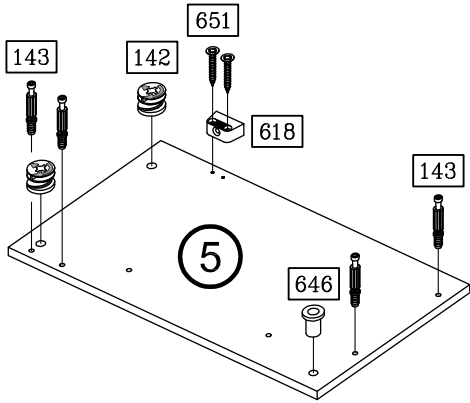

SK Návod na montáž

RO Instrucțiuni de montaj

RU ИНСТРУКЦИЯ ПО МОНТАЖУ

Art. Nr. 3055

Art. Nr. 3055

 Ø 8 x 40 2x	 4 x 17 4x	 Ø 15 x 11,5 12x
 6 x 44 12x	 5 x 70 2x	 3,5 x 22 14x
 Ø 5 x 9 16x	 2x	
 Ø 8/6 x 14 2x	 2x	
 Ø 50 1x	 3,5 x 25 4x	
 links 1x	 rechts 1x	
 3 x 17 2x	 4,5 x 45 4x	
 Ø 12 / 2,5 4x	 2,7 x 20 24x	