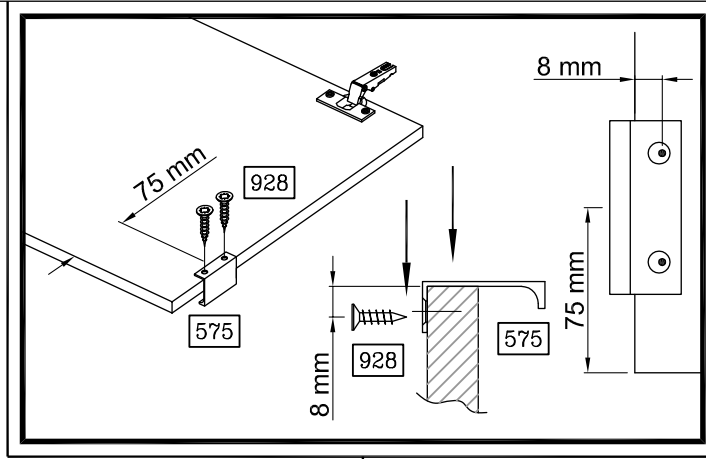

PL Instrukcja montaży

SK Návod na montáž

RO Instrucțiuni de montaj

RU ИНСТРУКЦИЯ ПО МОНТАЖУ

Art. Nr. 3050

Art. Nr. 3050

	102 10x		142 8x
3,5 x 35		Ø 15 x 11,5	
	143 8x		148 4x
6 x 44			
	528 5x		535 4x
	537 2x		906 34x
		2,7 x 20	
	909 4x		916 4x
3 x 12			
	928 4x		575 2x
4 x 15			

1

2

3

4

5**6****7****8**

9

10

D Montageanleitung

SK Návod na montáž

RO Instrucțiuni de montaj

RU ИНСТРУКЦИЯ ПО МОНТАЖУ

Art. Nr. 3055

Art. Nr. 3055

 Ø 8 x 40 2x	 4 x 17 4x	 Ø 15 x 11,5 12x
 6 x 44 12x	 5 x 70 2x	 3,5 x 22 14x
 Ø 5 x 9 16x	 2x	
 Ø 8/6 x 14 2x	 2x	
 Ø 50 1x	 3,5 x 25 4x	
 links 1x	 rechts 1x	
 3 x 17 2x	 4,5 x 45 4x	
 Ø 12 / 2,5 4x	 2,7 x 20 24x	