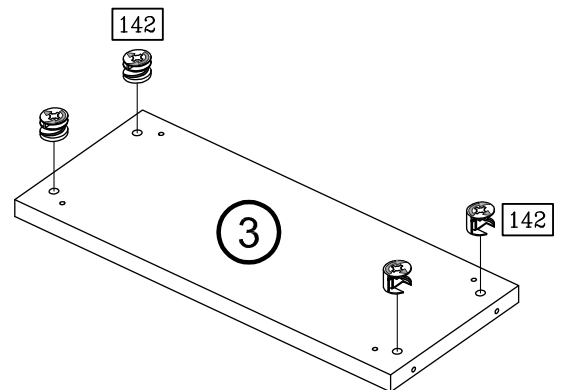

SK Návod na montáž

RO Instrucțiuni de montaj

RU ИНСТРУКЦИЯ ПО МОНТАЖУ

Art. Nr. 3055

Art. Nr. 3055

 Ø 8 x 40 2x	 4 x 17 4x	 Ø 15 x 11,5 12x
 6 x 44 12x	 5 x 70 2x	 3,5 x 22 14x
 Ø 5 x 9 16x	 2x	
 Ø 8/6 x 14 2x	 2x	
 Ø 50 1x	 3,5 x 25 4x	
 links 1x	 rechts 1x	
 3 x 17 2x	 4,5 x 45 4x	
 Ø 12 / 2,5 4x	 2,7 x 20 24x	