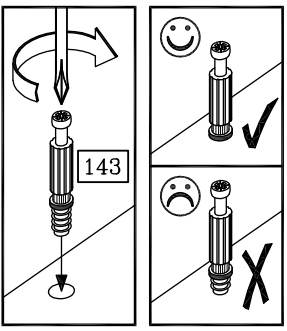

PL Instrukcja montaży

SK Návod na montáž

RO Instrucțiuni de montaj

RU ИНСТРУКЦИЯ ПО МОНТАЖУ

Art. Nr. 3050

Art. Nr. 3050

	102 10x		142 8x
3,5 x 35		Ø 15 x 11,5	
	143 8x		148 4x
6 x 44			
	528 5x		535 4x
	537 2x		906 34x
		2,7 x 20	
	909 4x		916 4x
3 x 12			
	928 4x		575 2x
4 x 15			

1

2

3

4

5**6****7****8**

9

10

D Montageanleitung