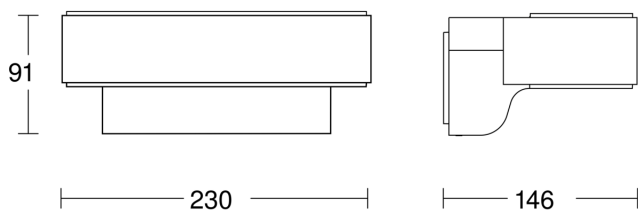

L 810 S

V2 silber

EAN 4007841 671310

Art.-Nr. 671310

Technische Daten

Abmessungen (L x B x H)	145 x 230 x 91 mm
Netzanschluss	220 – 240 V / 50 – 60 Hz
Sensortechnologie	iHF (Intelligente Hochfrequenz-Technik)
Sendeleistung	
Leistung	9,8 W
Vernetzung	Nein
Slavebetrieb einstellbar	Ja
Lichtstrom Gesamtprodukt	679 lm
Gesamtprodukt Effizienz	69 lm/W
Farbtemperatur	3000 K
Mit Leuchtmittel	Ja, LED-Leuchtmittel
Leuchtmittel	LED nicht austauschbar
Lebensdauer LED L70B50 (25°)	> 60000 Std
Sockel	Ohne
LED Kühlsystem	Active & Passive Thermo Control
Mit Bewegungsmelder	Ja
Erfassungswinkel	160 °
segmentweise Ausblendung	Nein
Elektronische Skalierbarkeit	Ja
Mechanische Skalierbarkeit	Nein
Reichweite Radial	r = 5 m (35 m ²)

Reichweite Tangential	r = 5 m (35 m ²)
Dauerlicht	schaltbar, 4 h
Dämmerungsschalter	Ja
Dämmerungseinstellung	2 – 2000 lx
Zeiteinstellung	5 s – 15 Min.
Grundlichtfunktion	Ja
Grundlichtfunktion Zeit	10/30 Min., ganze Nacht
Funktionen	Bewegungssensor
Softlichtstart	Ja
Schlagfestigkeit	IK03
Schutzart	IP44
Schutzklasse	II
Umgebungstemperatur	-20 – 40 °C
Werkstoff des Gehäuses	Aluminium
Werkstoff der Abdeckung	Kunststoff opal
Herstellergarantie	3 Jahre
Einstellungen via: Connect Bluetooth Mesh	Potis
Mit Fernbedienung	Nein
Montageort	Wand
Variante	silber
VPE1, EAN	4007841671310

Maßzeichnung

Schaltplan