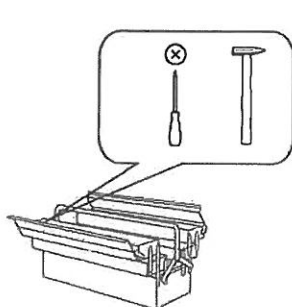

ECKBANK SYLT 169X130

- | | |
|---------------------------------------|-----------------------------------|
| D Montageanleitung | GB Assembly Instructions |
| FR Notice de montage | IT Istruzioni di montaggio |
| NL Handleiding voor de montage | PL Instrukcja montażu |
| CZ Montážní návod | SK Návod na montáž |
| HU Szerelési útmutató | RO Instrucțiuni de montaj |
| TR Montaj talimatı | RU Инструкция по монтажу |