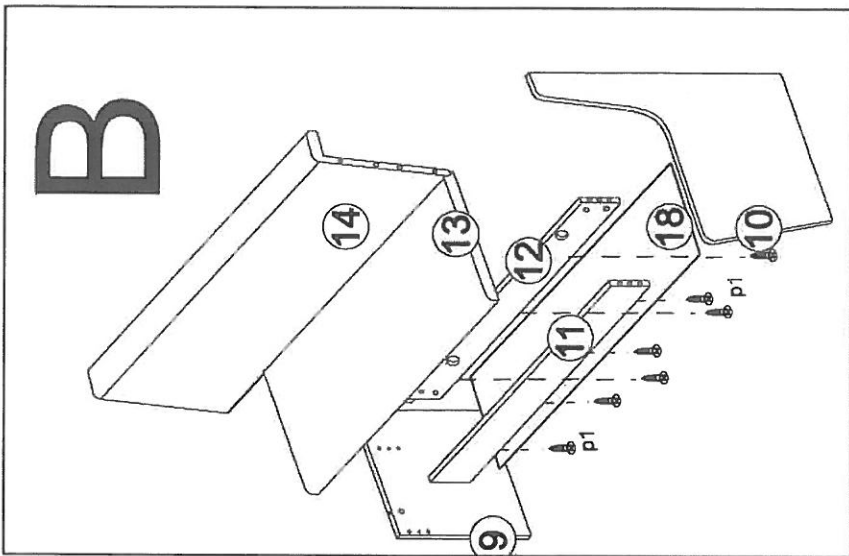

0 10 20 30 40 50 60 70 80 90 100 110 120 130 140 150 160 170 180 190 200

C2 1	848	x	540
C2 2	607	x	132
C2 3	607	x	132
C2 4	435	x	400
C1 5	597	x	400
C1 6	811	x	400
C1 7	535	x	535
C1 8	526	x	472
C2 9	435	x	400
C2 10	848	x	540
C2 11	996	x	132
C2 12	996	x	132
C1 13	986	x	400
C1 14	1200	x	400
C2 15	196	x	190
C2 16	510	x	510
C2 17	606	x	283
C2 18	995	x	283

f1 ∅ 8 x 30 mm 14x	k1 	8x	p1 	26x	nk2 	4x	a3 	4x	c3 	4x	nf24 	8x	
r8 	24x	r9a 	24x	r9 	24x	nk1 	2x	p10 	24x	r1 	2x	r16 	2x