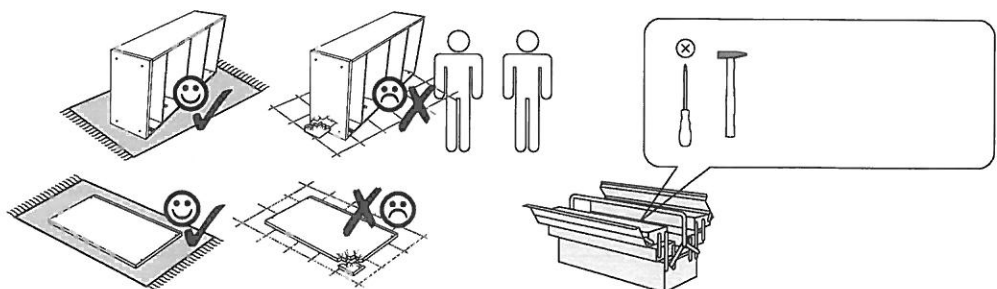

9

 nk2 4X	 p10 4,5x20 8X
--	--

SYLT 110x68

- | | |
|---------------------------------------|-----------------------------------|
| D Montageanleitung | GB Assembly Instructions |
| FR Notice de montage | IT Istruzioni di montaggio |
| NL Handleiding voor de montage | PL Instrukcja montażu |
| CZ Montážní návod | SK Návod na montáž |
| HU Szerelési útmutató | RO Instrucțiuni de montaj |
| TR Montaj talimatı | RU Инструкция по монтажу |

①	x4	678 x 150 x 16
②	x4	678 x 168 x 16
③	x1	678 x 400 x 22
④	x1	678 x 400 x 22
⑤	x1	1100 x 680 x 22

1

2

3

4

5