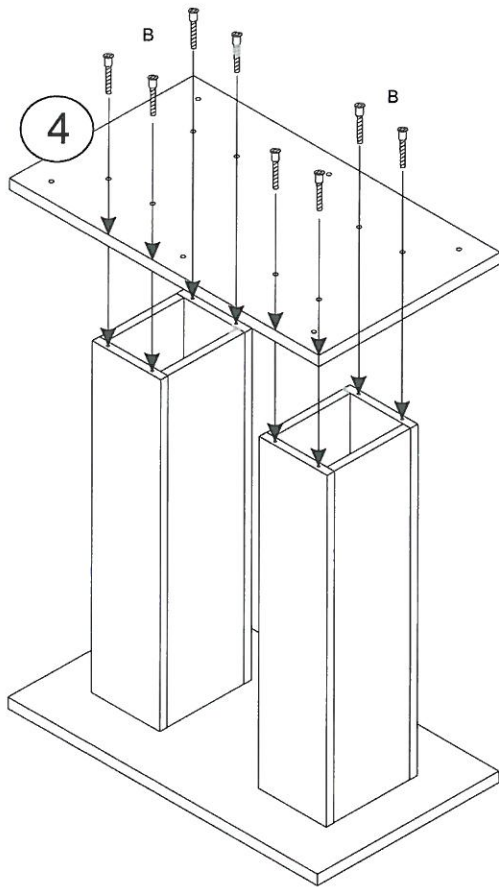

9

 nk2 4X	 p10 4,5x20 8X
--	--

SYLT 110x68

- | | |
|---------------------------------------|-----------------------------------|
| D Montageanleitung | GB Assembly Instructions |
| FR Notice de montage | IT Istruzioni di montaggio |
| NL Handleiding voor de montage | PL Instrukcja montażu |
| CZ Montážní návod | SK Návod na montáž |
| HU Szerelési útmutató | RO Instrucțiuni de montaj |
| TR Montaj talimatı | RU Инструкция по монтажу |

①	x4	678 x 150 x 16
②	x4	678 x 168 x 16
③	x1	678 x 400 x 22
④	x1	678 x 400 x 22
⑤	x1	1100 x 680 x 22

1

2

3

4

5