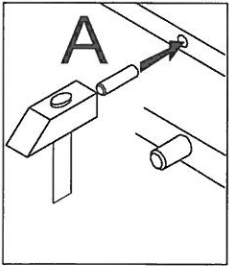

9

 nk2 4X	 p10 4,5x20 8X
--	--

SYLT 110x68

- | | |
|---------------------------------------|-----------------------------------|
| D Montageanleitung | GB Assembly Instructions |
| FR Notice de montage | IT Istruzioni di montaggio |
| NL Handleiding voor de montage | PL Instrukcja montażu |
| CZ Montážní návod | SK Návod na montáž |
| HU Szerelési útmutató | RO Instrucțiuni de montaj |
| TR Montaj talimatı | RU Инструкция по монтажу |

①	x4	678 x 150 x 16
②	x4	678 x 168 x 16
③	x1	678 x 400 x 22
④	x1	678 x 400 x 22
⑤	x1	1100 x 680 x 22

1

2

3

4

5