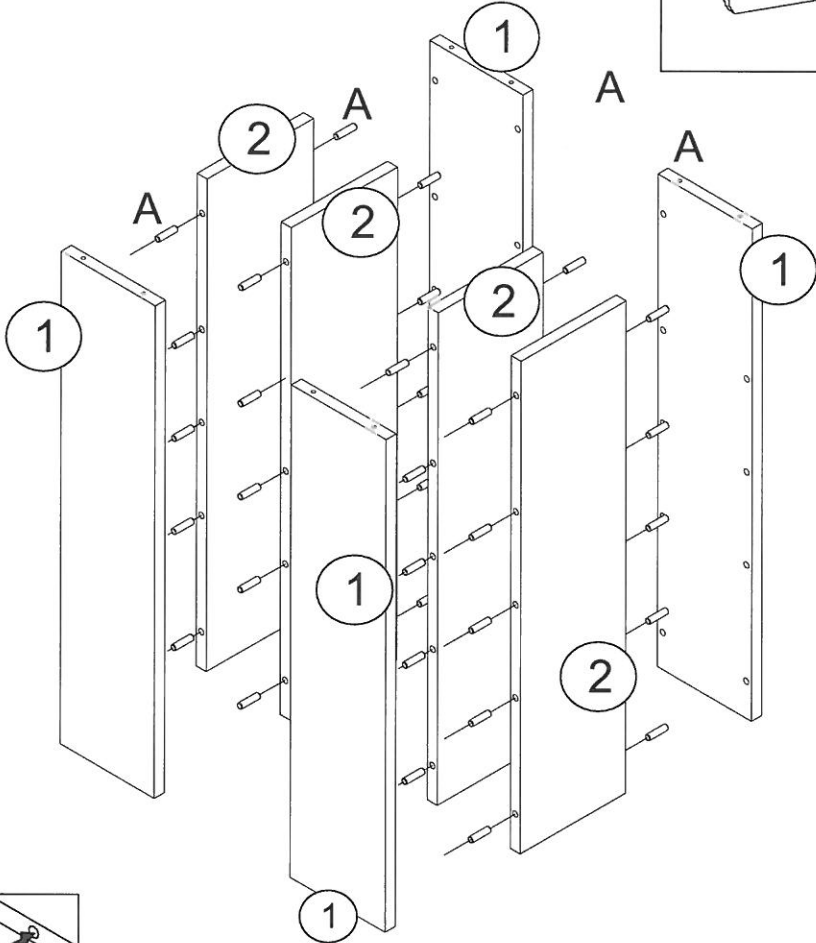

9

 nk2 4X	 p10 4,5x20 8X
--	--

SYLT 110x68

- | | |
|---------------------------------------|-----------------------------------|
| D Montageanleitung | GB Assembly Instructions |
| FR Notice de montage | IT Istruzioni di montaggio |
| NL Handleiding voor de montage | PL Instrukcja montażu |
| CZ Montážní návod | SK Návod na montáž |
| HU Szerelési útmutató | RO Instrucțiuni de montaj |
| TR Montaj talimatı | RU Инструкция по монтажу |

①	x4	678 x 150 x 16
②	x4	678 x 168 x 16
③	x1	678 x 400 x 22
④	x1	678 x 400 x 22
⑤	x1	1100 x 680 x 22

1

2

3

4

5