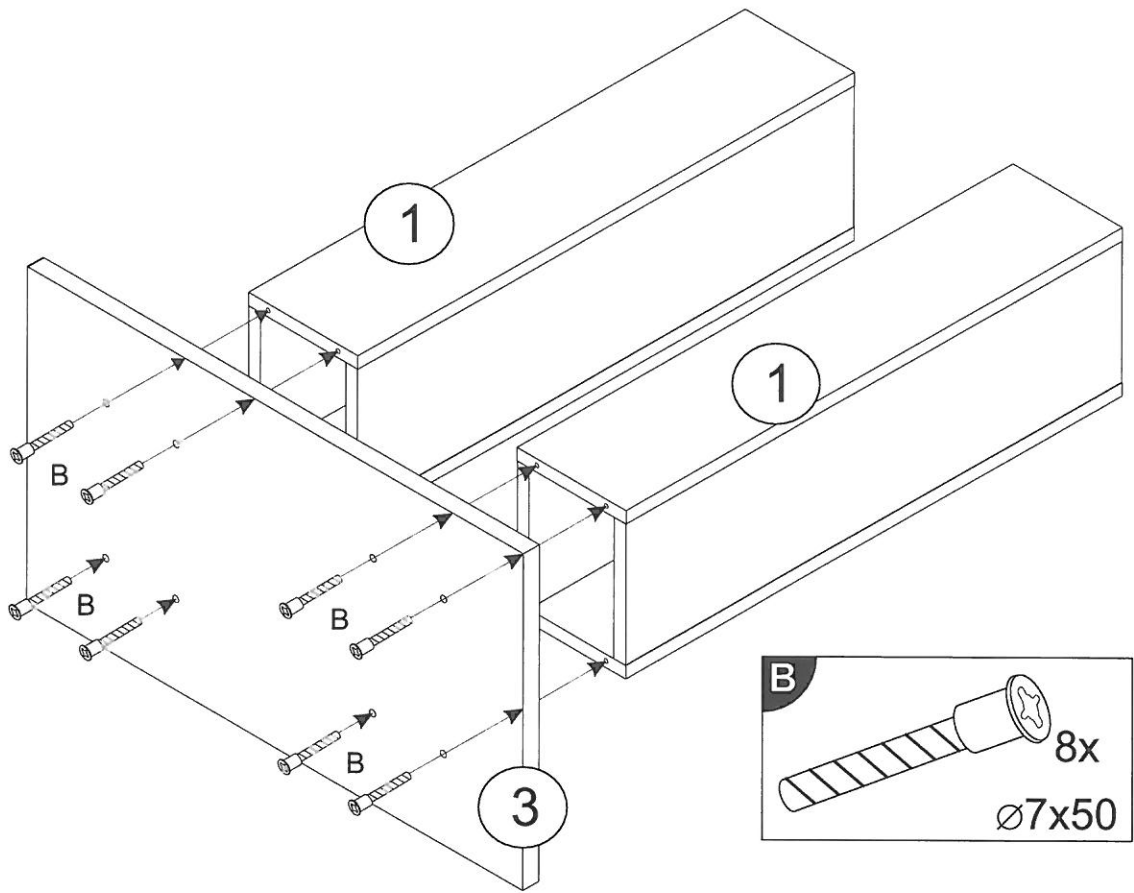

9

 nk2 4X	 p10 4,5x20 8X
--	--

SYLT 110x68

- | | |
|---------------------------------------|-----------------------------------|
| D Montageanleitung | GB Assembly Instructions |
| FR Notice de montage | IT Istruzioni di montaggio |
| NL Handleiding voor de montage | PL Instrukcja montażu |
| CZ Montážní návod | SK Návod na montáž |
| HU Szerelési útmutató | RO Instrucțiuni de montaj |
| TR Montaj talimatı | RU Инструкция по монтажу |

①	x4	678 x 150 x 16
②	x4	678 x 168 x 16
③	x1	678 x 400 x 22
④	x1	678 x 400 x 22
⑤	x1	1100 x 680 x 22

1

2

3

4

5