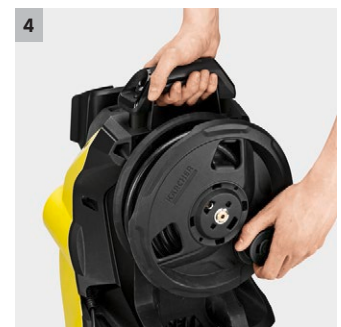

K 5 Premium Smart Control

K 5 Premium Smart Control: Hochdruckreiniger mit Bluetooth, Anwendungsberater-App, Boost Mode für extra Power, G 180 Q Smart Control-Pistole, 3-in-1-Multi Jet-Strahlrohr, Schlauchtrommel.

- Mit extra Power steigert der Boost Mode die Reinigungseffizienz und spart Zeit.
- Ermöglicht eine kraftvolle Spot-Reinigung bei hartnäckigen Verschmutzungen.

3 Smart Control-Pistole und 3-in-1-Multi Jet-Strahlrohr

- Pistole mit LCD-Display und Tasten zur Druck- oder Reinigungsmitteldosierung.
- Das drehbare 3-in-1 Multijet beinhaltet drei verschiedene Düsen für den einfachen Wechsel.

4 Schlauchtrommel für komfortable Handhabung

- Der Hochdruckschlauch ist optimal geschützt und platzsparend verstaut.
- Bequemes Arbeiten: Jederzeit griffbereiter Schlauch durch leichtes Auf- und Abrollen.

K 5 Premium Smart Control

- Smart Control-Pistole mit +/- -Tasten und LCD-Display zur Drucksteuerung und Reinigungsmitteldosierung
- Höchste Standfestigkeit durch tiefen Schwerpunkt, Schlauchführung und verlängerten Standfuß
- Besonders leistungsfähiger wassergekühlter Motor