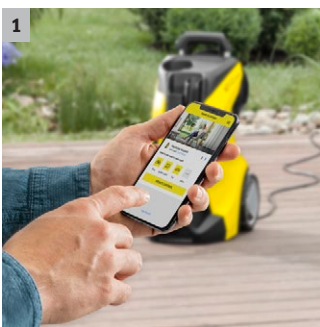

K 5 Premium Smart Control

K 5 Premium Smart Control: Hochdruckreiniger mit Bluetooth, Anwendungsberater-App, Boost Mode für extra Power, G 180 Q Smart Control-Pistole, 3-in-1-Multi Jet-Strahlrohr, Schlauchtrommel.

1 Bluetoothverbindung zur Home & Garden App

- Die Kärcher Home & Garden App macht Sie zum Reinigungsexperten.
- Nutzen Sie unser großes Kärcher Wissen für das perfekte Reinigungsergebnis.

2 Boost Mode für extra Power gegen den Schmutz

- Pistole mit LCD-Display und Tasten zur Druck- oder Reinigungsmitteldosierung.
- Das drehbare 3-in-1 Multijet beinhaltet drei verschiedene Düsen für den einfachen Wechsel.

4 Schlauchtrommel für komfortable Handhabung

- Der Hochdruckschlauch ist optimal geschützt und platzsparend verstaut.
- Bequemes Arbeiten: Jederzeit griffbereiter Schlauch durch leichtes Auf- und Abrollen.

K 5 Premium Smart Control

- Smart Control-Pistole mit +/- -Tasten und LCD-Display zur Drucksteuerung und Reinigungsmitteldosierung
- Höchste Standfestigkeit durch tiefen Schwerpunkt, Schlauchführung und verlängerten Standfuß
- Besonders leistungsfähiger wassergekühlter Motor