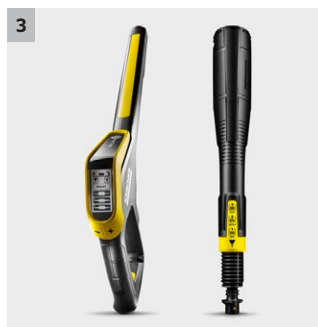

K 5 Premium Smart Control

K 5 Premium Smart Control: Hochdruckreiniger mit Bluetooth, Anwendungsberater-App, Boost Mode für extra Power, G 180 Q Smart Control-Pistole, 3-in-1-Multi Jet-Strahlrohr, Schlauchtrommel.

- Mit extra Power steigert der Boost Mode die Reinigungseffizienz und spart Zeit.
- Ermöglicht eine kraftvolle Spot-Reinigung bei hartnäckigen Verschmutzungen.

3 Smart Control-Pistole und 3-in-1-Multi Jet-Strahlrohr

- Pistole mit LCD-Display und Tasten zur Druck- oder Reinigungsmitteldosierung.
- Das drehbare 3-in-1 Multijet beinhaltet drei verschiedene Düsen für den einfachen Wechsel.

4 Schlauchtrommel für komfortable Handhabung

- Der Hochdruckschlauch ist optimal geschützt und platzsparend verstaut.
- Bequemes Arbeiten: Jederzeit griffbereiter Schlauch durch leichtes Auf- und Abrollen.

K 5 Premium Smart Control

- Smart Control-Pistole mit +/- -Tasten und LCD-Display zur Drucksteuerung und Reinigungsmitteldosierung
- Höchste Standfestigkeit durch tiefen Schwerpunkt, Schlauchführung und verlängerten Standfuß
- Besonders leistungsfähiger wassergekühlter Motor