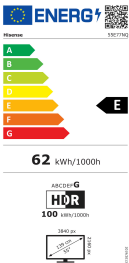

ESSENTIAL

Hisense QLED 4K UHD – Eine Welt aus Milliarden Farben

QLED 4K

55E77NQ

Quantum Dot Color

Quantum Dot Color steht für präzise Kontraste und höchste Farbbrillanz. Das perfekte Zusammenspiel aus der Hi View Engine, basierend auf einem Quad Core Prozessor und Quantum Dot Technologie sorgt für erweitertes Farbvolumen, Detailreichtum und Spitzenhelligkeiten.

Dolby Vision

Dolby Vision gehört zu den höchsten HDR Formaten. Es verstärkt die Fernseheinstellungen, sodass feinere Details selbst in dunklen Szenen sichtbar werden.

UHD Upscaling

Die UHD Upscaling Technologie optimiert das FHD-Signal auf nahezu 4K-Qualität. Anstatt einfach jedes Pixel 4-fach hochzurechnen, analysiert die Hisense UHD Upscaling Technologie das Farbspektrum angrenzender Pixel und optimiert die Farbgebung Szene für Szene.