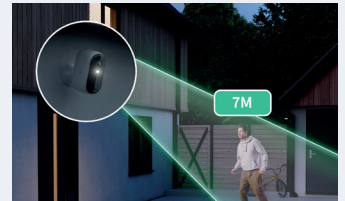

Laute Sirene

Nachtsicht in Farbe

Einfache Installation

Auspacken und los geht's mit der neuen Bluetooth-Installation. Die Einrichtung dauert nur wenige Minuten. Sie benötigen keine Kabel, sondern nur ein paar mitgelieferte Schrauben.

Realistisches Video

Mit einer Auflösung von 2K erhalten Sie ein realistisches Video, damit Sie sehen können, was um Ihr Haus herum passiert.

Echtzeitgespräche

Die integrierten Lautsprecher und das Mikrofon ermöglichen es Ihnen, mit Ihrer Familie oder Ihren Besuchern zu sprechen oder Eindringlinge vom Grundstück zu verweisen, als wären Sie selbst vor Ort.

Leistungsstarker Scheinwerfer

Erleuchten Sie bis zu 7m Ihres Grundstücks mit dem integrierten Scheinwerfer. Entscheiden Sie, ob er automatisch aktiviert wird, sobald eine Bewegung erkannt wird oder aktivieren Sie ihn manuell über die App, damit sich Eindringlinge nicht so leicht verstecken können.

Laute Sirene

Verjagen Sie Eindringlinge mit der integrierten smarten Sirene mit 80 dB, die bis zu 30 m weit hörbar ist. Sie kann automatisch ausgelöst werden, wenn Bewegungen erkannt werden. Auch eine manuelle Auslösung über die App ist möglich.