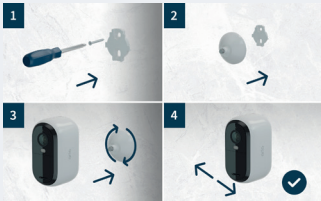

Laute Sirene

Nachtsicht in Farbe

Einfache Installation

Auspacken und los geht's mit der neuen Bluetooth-Installation. Die Einrichtung dauert nur wenige Minuten. Sie benötigen keine Kabel, sondern nur ein paar mitgelieferte Schrauben.