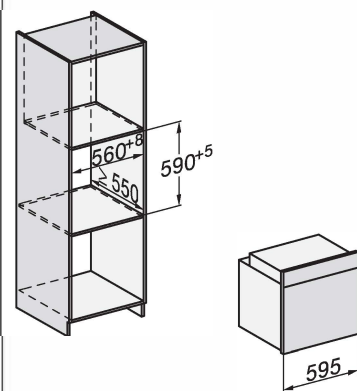

Einbau-Backöfen H 2000 Active

Produktübersicht H 2467 B

Nischenhöhe
60er

Lieferbar ab voraussichtlich
Februar 2023

Typ-/Verkaufsbezeichnung	H 2467 B
Bauform und Design	
Einbau-Backofen	●
Feststehende Knebel	●
Betriebsarten	
Heißluft plus/Eco-Heißluft/Intensivbacken/Auftauen	●/●/●/-
Ober- und Unterhitze/Unterhitze/Oberhitze	●/●/-
Grill/Grill klein/Umluftgrillen	●/-/●
Schnell aufheizen	●
Automatikprogramme	über 15
Bratautomatik/Niedertemperaturgaren	-/-
Bedienkomfort	
Vernetzung mit Miele@home	●
Display	EasyControl Plus
SoftOpen/SoftClose	-/-
MultiLingua	●
Tageszeitanzeige/Anzeige Datum/Kurzzeitwecker	●/-/●
Programmierung Garzeitanfang/-ende/-dauer	●/●/●
Ist-/Solltemperatur-/Vorschlagstemperatur	●/●/●
Effizienz und Nachhaltigkeit	
Energieeffizienzklasse (A+++ - D)	A+
Restwärmenutzung	●
Pflegekomfort	
Garraum mit PerfectClean und katalytischer Rückwand	●
Pyrolytische Selbstreinigung	-
Katalysator	-
CleanGlass-Tür	●
Sicherheit	
Gerätekühlsystem mit kühler Front	●
Sicherheitsausschaltung/Inbetriebnahmesperre	●/●
Technische Daten	
Garraumvolumen in l/Anzahl der Einschubebenen	76/5
Beleuchtung	1 Halogen-Spot
Temperaturregelung in °C	30 - 300
Nischenmaße in mm (B x H x T)	560 - 568 x 590 - 595 x 550
Gesamtanschlusswert in kW/Spannung in V/Absicherung in A	3,5/230/ 16
Mitgeliefertes Zubehör	
Backblech mit PerfectClean	1
Universalblech mit PerfectClean	1
Back- und Bratrost ohne/mit PerfectClean/pyrolysetauglich	1/-
FlexiClip-Vollauszüge ohne/mit PerfectClean/pyrolysetauglich	1 Paar HFC 70-C/-
Aufnahmegitter ohne/mit PerfectClean/pyrolysetauglich	1 Paar/-
Unverbindliche Servicepreis-Empfehlung in EUR inkl. MwSt.	
Obsidianschwarz/Edstielstahl-Look	M.-Nr. 12144230

Installation im Hochschrank/Unterschrank

- 1) Netzanschlussleitung, L=2000 mm,
- 2) In diesem Bereich kein Anschluss,
- 3) Lüftungsausschnitt min. 150 cm²

Einbau im Hochschrank

Einbau im Unterschrank