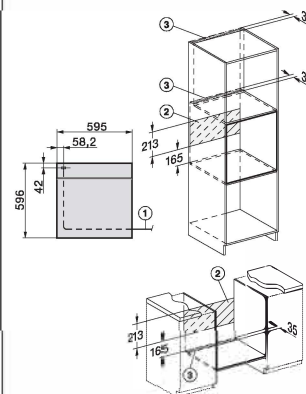

Einbau-Backöfen H 2000 Active

Produktübersicht H 2467 B

Nischenhöhe
60er

Lieferbar ab voraussichtlich
Februar 2023

Typ-/Verkaufsbezeichnung	H 2467 B
Bauform und Design	
Einbau-Backofen	●
Feststehende Knebel	●
Betriebsarten	
Heißluft plus/Eco-Heißluft/Intensivbacken/Auftauen	●/●/●/-
Ober- und Unterhitze/Unterhitze/Oberhitze	●/●/-
Grill/Grill klein/Umluftgrillen	●/-/●
Schnell aufheizen	●
Automatikprogramme	über 15
Bratautomatik/Niedertemperaturgaren	-/-
Bedienkomfort	
Vernetzung mit Miele@home	●
Display	EasyControl Plus
SoftOpen/SoftClose	-/-
MultiLingua	●
Tageszeitanzeige/Anzeige Datum/Kurzzeitwecker	●/-/●
Programmierung Garzeitanfang/-ende/-dauer	●/●/●
Ist-/Solltemperatur-/Vorschlagstemperatur	●/●/●
Effizienz und Nachhaltigkeit	
Energieeffizienzklasse (A+++ - D)	A+
Restwärmenutzung	●
Pflegekomfort	
Garraum mit PerfectClean und katalytischer Rückwand	●
Pyrolytische Selbstreinigung	-
Katalysator	-
CleanGlass-Tür	●
Sicherheit	
Gerätekühlsystem mit kühler Front	●
Sicherheitsausschaltung/Inbetriebnahmesperre	●/●
Technische Daten	
Garraumvolumen in l/Anzahl der Einschubebenen	76/5
Beleuchtung	1 Halogen-Spot
Temperaturregelung in °C	30 - 300
Nischenmaße in mm (B x H x T)	560 - 568 x 590 - 595 x 550
Gesamtanschlusswert in kW/Spannung in V/Absicherung in A	3,5/230/ 16
Mitgeliefertes Zubehör	
Backblech mit PerfectClean	1
Universalblech mit PerfectClean	1
Back- und Bratrost ohne/mit PerfectClean/pyrolysetauglich	1/-
FlexiClip-Vollauszüge ohne/mit PerfectClean/pyrolysetauglich	1 Paar HFC 70-C/-
Aufnahmegitter ohne/mit PerfectClean/pyrolysetauglich	1 Paar/-
Unverbindliche Servicepreis-Empfehlung in EUR inkl. MwSt.	
Obsidianschwarz/Edstielstahl-Look	M.-Nr. 12144230

Installation im Hochschrank/Unterschrank

- 1) Netzanschlussleitung, L=2000 mm,
- 2) In diesem Bereich kein Anschluss,
- 3) Lüftungsausschnitt min. 150 cm²

Einbau im Hochschrank

Einbau im Unterschrank