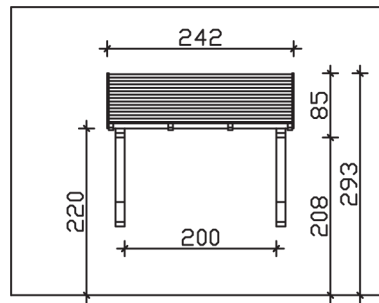

PADERBORN

Massive Konstruktion aus Konstruktionsvollholz (KVH-Fichte)

Vordach

PADERBOR-
N

Gestaltungsbeispiel

- Ständer 12 x 12 cm
- Pfetten 12 x 12 cm
- Sparren 6 x 12 cm
- 20 mm Dachschalung

VORDACH PADERBORN 242 x 156 cm

Datenblatt / Baubeschreibung

Material	KVH, Fichte
Farbbehandlung	Unbehandelt
Pfostenstärke	12 x 12 cm
Aufstellbreite	242 cm
Aufstelltiefe	156 cm
Dachfläche	4,11 m ²
Dachneigung	22 °
Dacheindeckung	Dachschalung
Dachstärke	20 mm
Montageart	Wandanbau
Gesamthöhe hinten	293 cm
Gesamthöhe vorne	220 cm
Durchgangshöhe vorne	208 cm
Pfostenabstand Breite	200 cm
Oberfläche Holz	19,6 m ²
Nicht im Lieferumfang enthalten	Dübel für die Wandmontage und Wandanschlussprofil
Verpackungsmaße	Paket 1: 120 cm x 270 cm x 30 cm 177,0 kg
Artikelnummer	206117-00-31

EAN-Nummer 4018211206117

Garantie 5 Jahre gemäß unseren Garantiebedingungen

PADERBORN
242 x 156 cm

Ansicht
vorne

Schnitt

Grundriss

PADERBORN

242 x 156 cm

Schnitte und Ansichten Maßstab 1:100