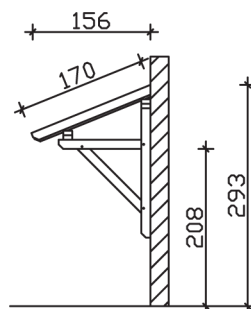

PADERBORN

Massive Konstruktion aus Konstruktionsvollholz (KVH-Fichte)

Vordach

PADERBOR-
N

Gestaltungsbeispiel

- Ständer 12 x 12 cm
- Pfetten 12 x 12 cm
- Sparren 6 x 12 cm
- 20 mm Dachschalung

VORDACH PADERBORN 242 x 156 cm

Datenblatt / Baubeschreibung

Material	KVH, Fichte
Farbbehandlung	Unbehandelt
Pfostenstärke	12 x 12 cm
Aufstellbreite	242 cm
Aufstelltiefe	156 cm
Dachfläche	4,11 m ²
Dachneigung	22 °
Dacheindeckung	Dachschalung
Dachstärke	20 mm
Montageart	Wandanbau
Gesamthöhe hinten	293 cm
Gesamthöhe vorne	220 cm
Durchgangshöhe vorne	208 cm
Pfostenabstand Breite	200 cm
Oberfläche Holz	19,6 m ²
Nicht im Lieferumfang enthalten	Dübel für die Wandmontage und Wandanschlussprofil
Verpackungsmaße	Paket 1: 120 cm x 270 cm x 30 cm 177,0 kg
Artikelnummer	206117-00-31

EAN-Nummer 4018211206117

Garantie 5 Jahre gemäß unseren Garantiebedingungen

PADERBORN
242 x 156 cm

Ansicht
vorne

Schnitt

Grundriss

PADERBORN

242 x 156 cm

Schnitte und Ansichten Maßstab 1:100