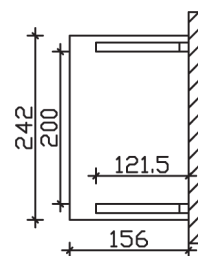

PADERBORN

Massive Konstruktion aus Konstruktionsvollholz (KVH-Fichte)

Vordach

PADERBOR-
N

Gestaltungsbeispiel

- Ständer 12 x 12 cm
- Pfetten 12 x 12 cm
- Sparren 6 x 12 cm
- 20 mm Dachschalung

VORDACH PADERBORN 242 x 156 cm

Datenblatt / Baubeschreibung

Material	KVH, Fichte
Farbbehandlung	Unbehandelt
Pfostenstärke	12 x 12 cm
Aufstellbreite	242 cm
Aufstelltiefe	156 cm
Dachfläche	4,11 m ²
Dachneigung	22 °
Dacheindeckung	Dachschalung
Dachstärke	20 mm
Montageart	Wandanbau
Gesamthöhe hinten	293 cm
Gesamthöhe vorne	220 cm
Durchgangshöhe vorne	208 cm
Pfostenabstand Breite	200 cm
Oberfläche Holz	19,6 m ²
Nicht im Lieferumfang enthalten	Dübel für die Wandmontage und Wandanschlussprofil
Verpackungsmaße	Paket 1: 120 cm x 270 cm x 30 cm 177,0 kg
Artikelnummer	206117-00-31

EAN-Nummer 4018211206117

Garantie 5 Jahre gemäß unseren Garantiebedingungen

PADERBORN
242 x 156 cm

Ansicht
vorne

Schnitt

Grundriss

PADERBORN

242 x 156 cm

Schnitte und Ansichten Maßstab 1:100