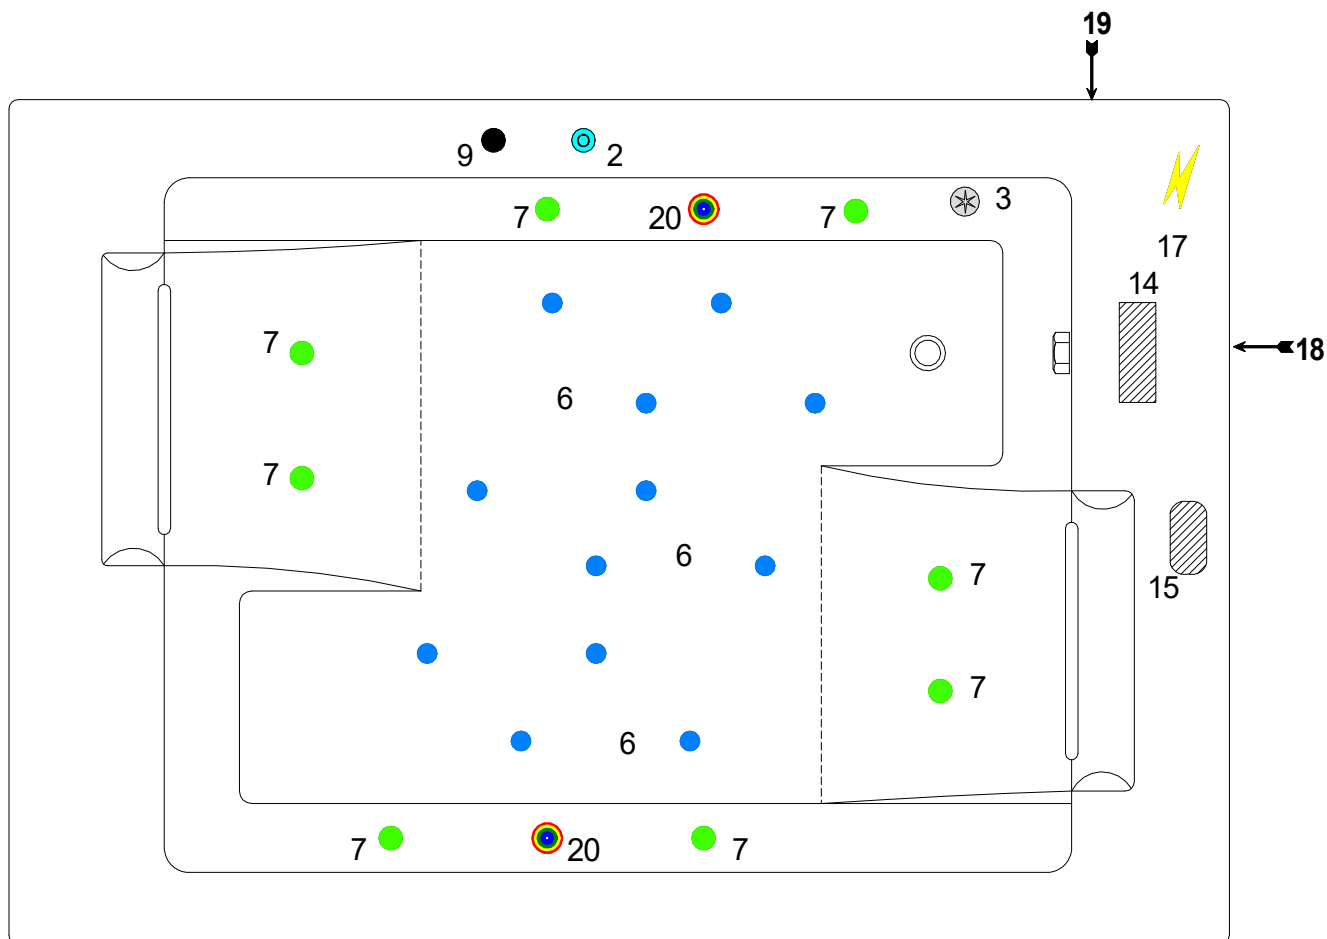

Maharaja mit System Exclusiv

Anschluss: 230 Volt
3 x 1,5mm Querschnitt
mit 16 Ampere Absicherung
in diesem Bereich

20		Farblightwechsler
1		Lichttherapie
2		Luftregler
3		Seitenansaugung
4		Zweiwegeventil
5		Champagner
6		Airdüsen
7		Wasserdüsen
8		Unterwasserscheinwerfer
9		Bedientaster
10		Großes Bedienfeld
11		Rollyjetdüse
12		Microjetdüsen
13		Superjetdüsen
14		Pumpe
15		Gebläse
16		Desinfektionsbehälter
17		Stromanschluß

Bei Whirlpoolsystemen mit Abmauerung ist eine Revisionsöffnung von mindestens 40 x 40 cm zwingend erforderlich. Im Motorbereich mit Lüftungsgitter.

Alle in der Zeichnung dargestellten Positionen der Aggregate und Düsenanordnungen entsprechen annähernd dem Auslieferungszustand.

Hersteller : Ottofond

Art.-Bez.: Maharaja

Abmessung : 1950 x 1350

Whirlpool - System Exclusiv

Stand. Datum
12 / 19