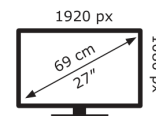

BE279QSK

EAN 4711081091103

Produkt Nummer 90LM04P1-B02370

- Integrierte Full-HD-Webcam, Mikrofon-Array und Stereo-Lautsprecher für Videokonferenzen und Online-Learning
- 68,58cm (27 Zoll), Full HD (1920×1080), rahmenloses IPS-Panel mit hohen Betrachtungswinkeln.
- Umfassende Anschlussmöglichkeiten mit DisplayPort, HDMI, D-Sub, Audio-Eingang und Kopfhöreranschluss für größtmögliche Flexibilität.
- Ergonomisches Design mit 150mm Höhenverstellung sowie 180° Schwenk-, +35° ~ -5° Neige- und 90° Pivot-Funktion für eine komfortable Nutzung
- ASUS Eye-Care-Monitore verfügen über die vom TÜV Rheinland zertifizierten Flicker-Free- und Low-Blue-Light-Technologien für eine besonders angenehme Nutzung.

14 kWh/1000h

2019/2013