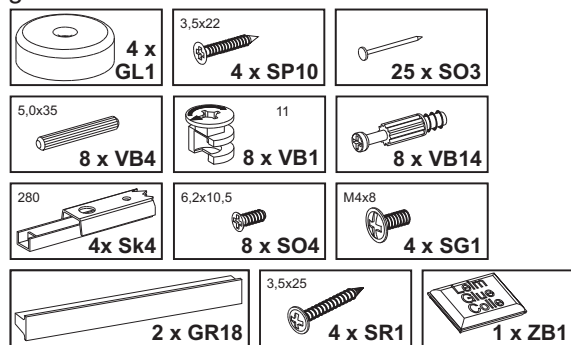

**Montageanleitung**  
**Assembly instructions**  
**Instructions de montage**  
**Instrucciones de montaje**  
**Istruzioni per il montaggio**  
**Инструкция для монтажа**  
**Instrukcja montażu**  
**Montážní návod**  
**Návod na montáž**  
**Szerelési utasítás**  
**Инструкция за монтаж**  
**Kurulum Talimatları**  
**Navodilo za montažo**  
**Montagehandleiding**  
**A s e n n u s o h j e**  
**Upute o montaži**

**JACK 3**  
**Art.-Nr. 616-003**

Beschläge / fittings / Ferrures pour meubles / Herrajes / Guarnizioni / Железные оправы для мебели / Okucia / Kování / Kovanie / Vasalások / обков / Parçaları / okovje / Hang- en sluitwerk / helat / Obloge