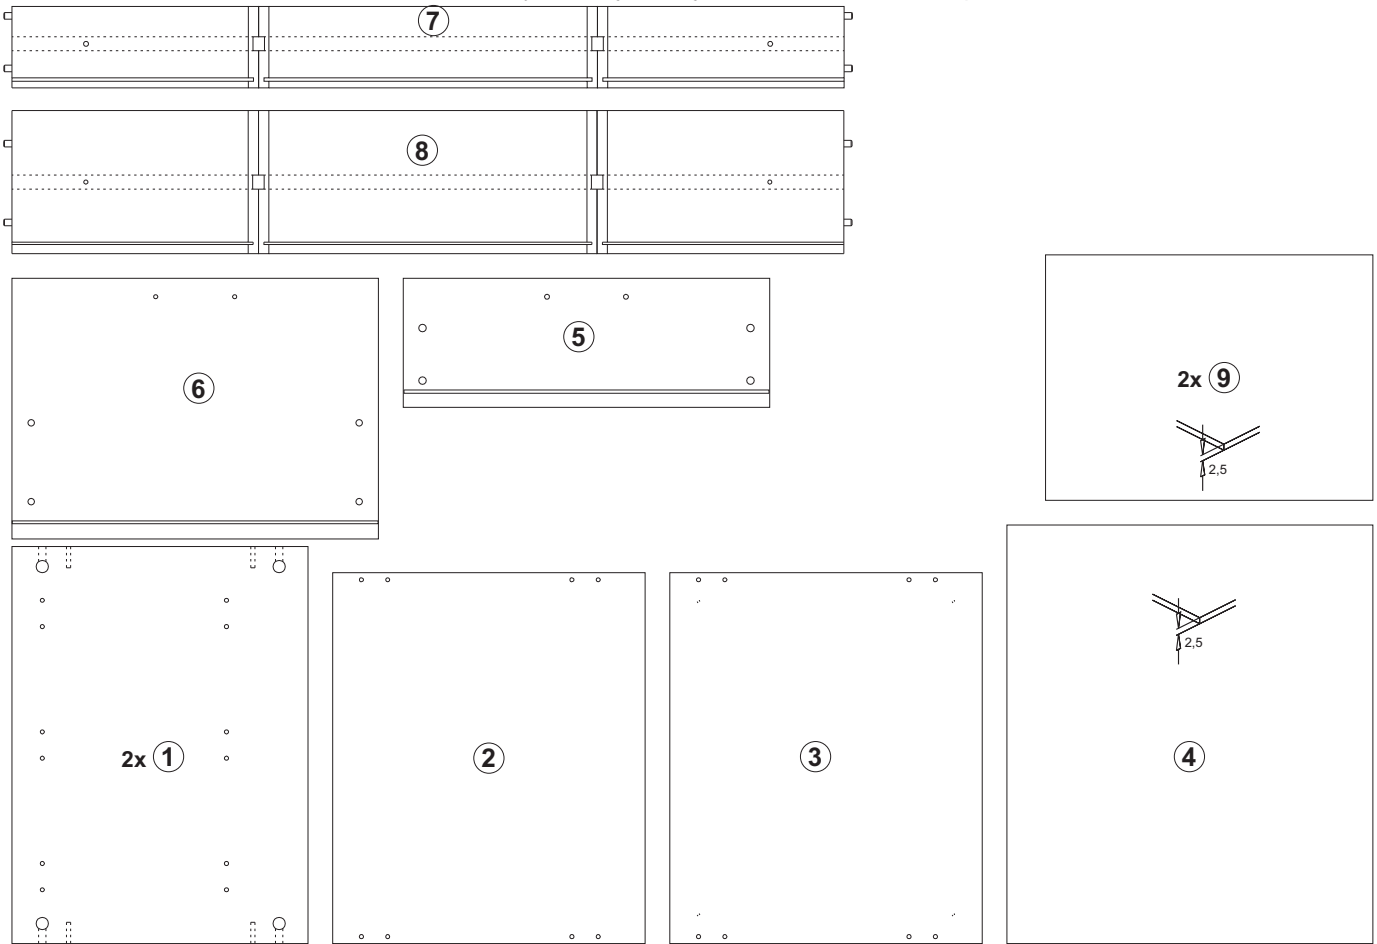

Teile / article / Pièces / Piezas / Pezzi / части / Części / Díly / Diely / Alkatrészek / части / parçalar / dele / Onderdelen / osat / Dijelovi