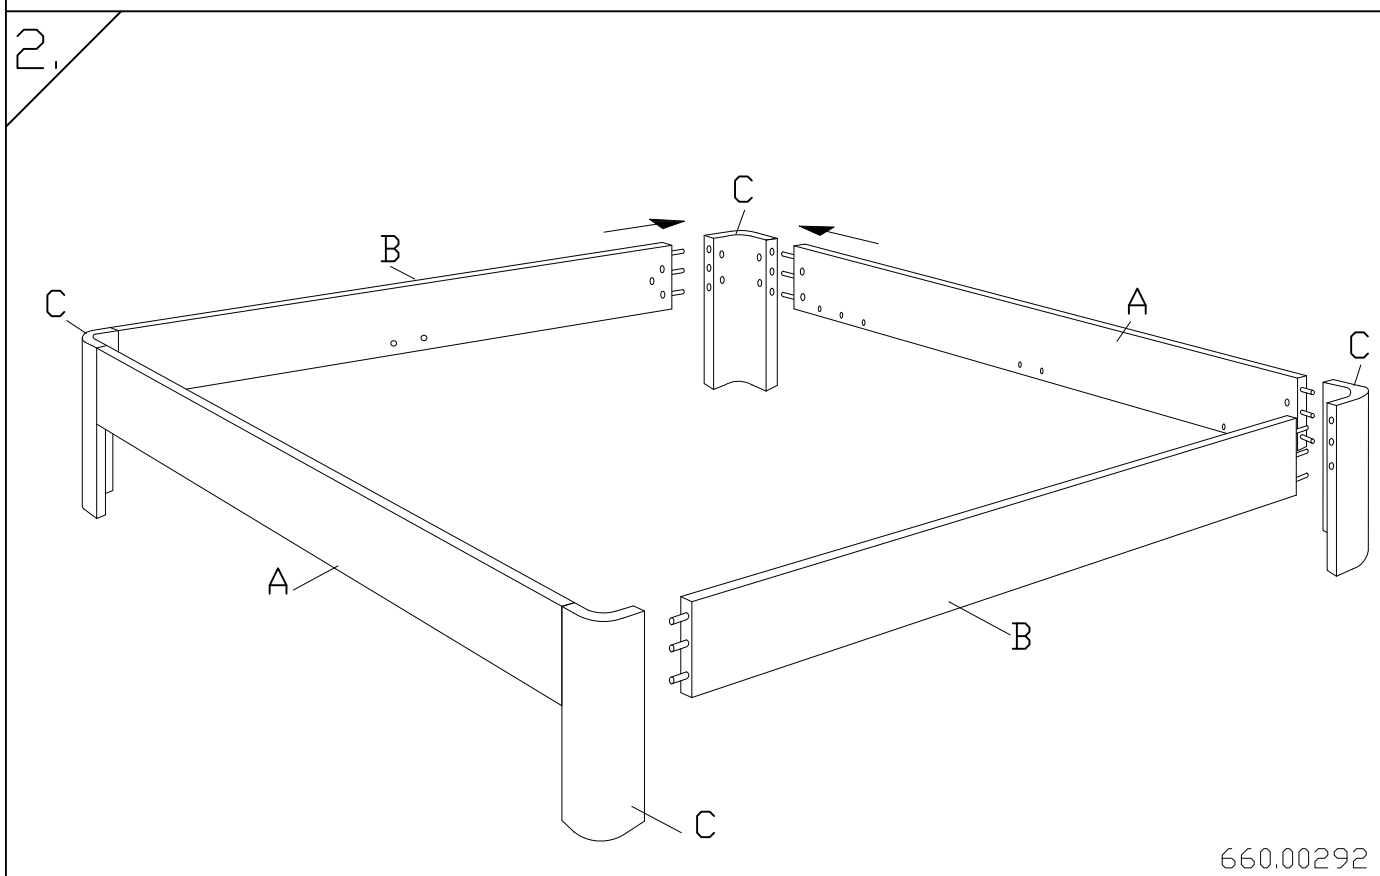

630.10442

660.00292

3.

- zusätzlich bei Breiten
- additional for widths of
- additionel pour largeur
- accessore complementare per larghezza

160cm / 180cm / 200cm

P x2

790.02342

Q x2

F x6

631.87200

4.

660.00292

zusätzlich bei Fusshöhen 25 und 30cm
additional for feed height 25 and 30cm
en plus pour les hauteur de pieds 25 et 30cm
supporti addizionali per piedi di 25 e 30cm

25cm = 5cm Adapter