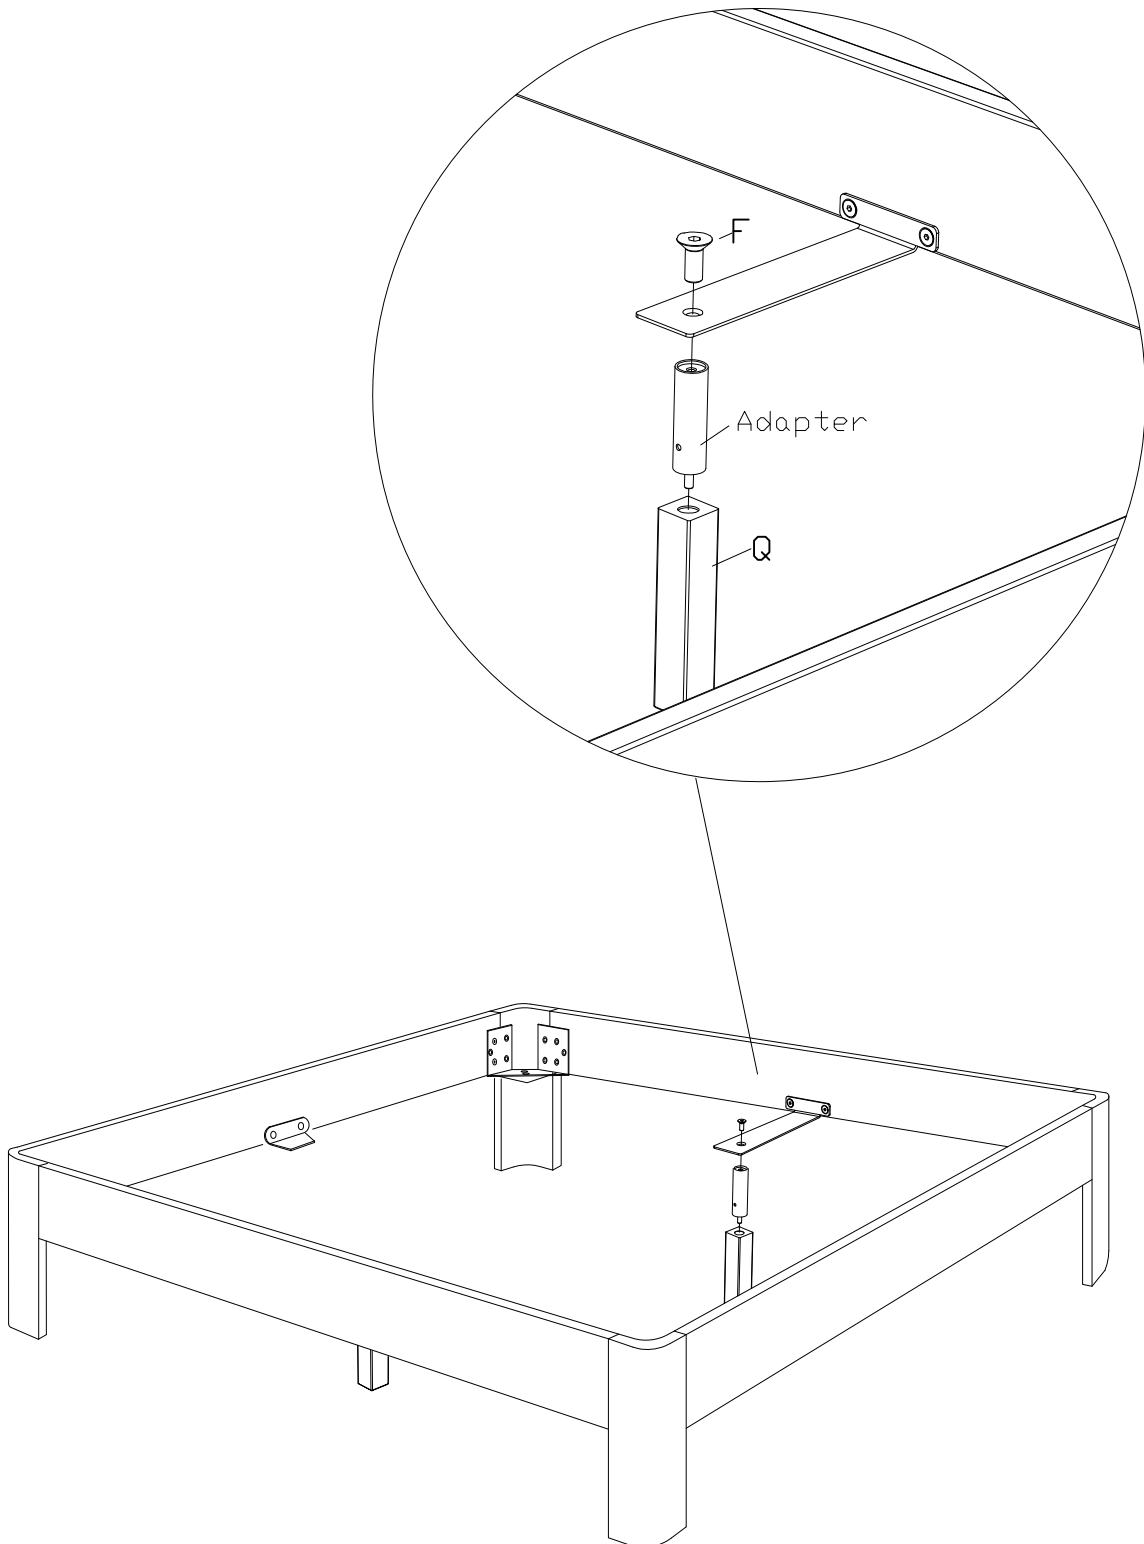

zusätzlich bei Fusshöhen 25 und 30cm
additional for feed height 25 and 30cm
en plus pour les hauteur de pieds 25 et 30cm
supporti addizionali per piedi di 25 e 30cm

25cm = 5cm Adapter

793.29036

30cm = 10cm Adapter

793.29136