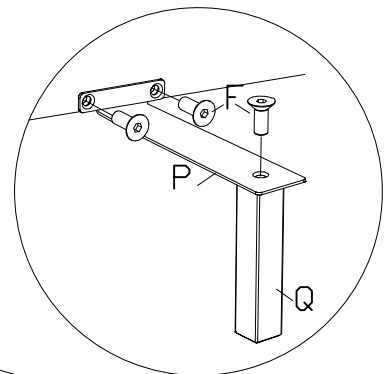

630.10442

660.00292

3.

- zusätzlich bei Breiten
- additional for widths of
- additionel pour largeur
- accessore complementare per larghezza

160cm / 180cm / 200cm

P x2

790.02342

Q x2

F x6

631.87200

4.

660.00292

zusätzlich bei Fusshöhen 25 und 30cm
additional for feed height 25 and 30cm
en plus pour les hauteur de pieds 25 et 30cm
supporti addizionali per piedi di 25 e 30cm

25cm = 5cm Adapter