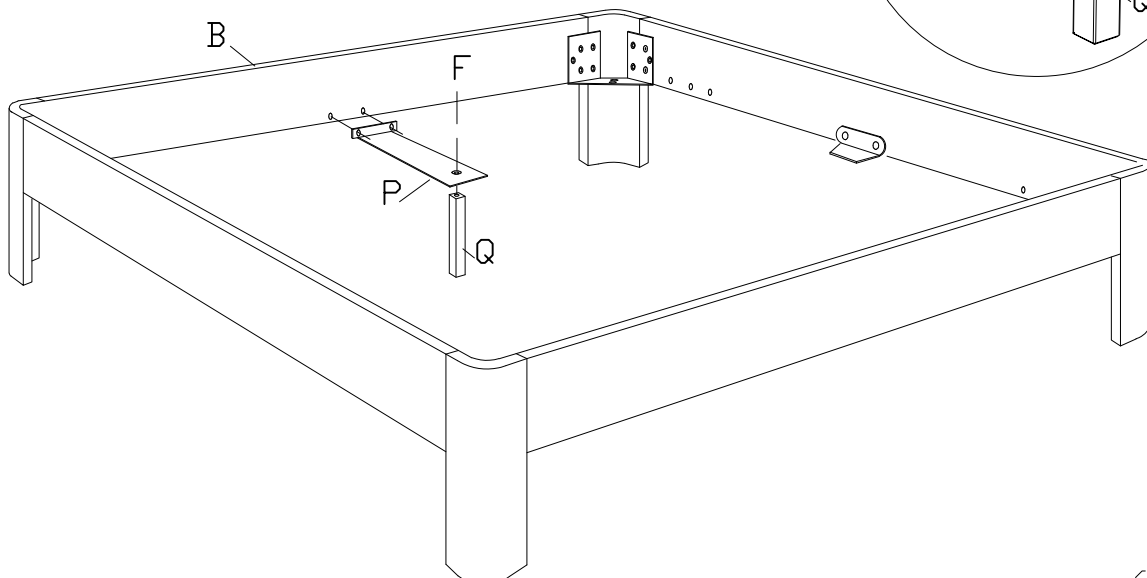

630.10442

660.00292

3.

- zusätzlich bei Breiten
- additional for widths of
- additionel pour largeur
- accessore complementare per larghezza

160cm / 180cm / 200cm

P x2

790.02342

Q x2

F x6

631.87200

4.

660.00292

zusätzlich bei Fusshöhen 25 und 30cm
additional for feed height 25 and 30cm
en plus pour les hauteur de pieds 25 et 30cm
supporti addizionali per piedi di 25 e 30cm

25cm = 5cm Adapter