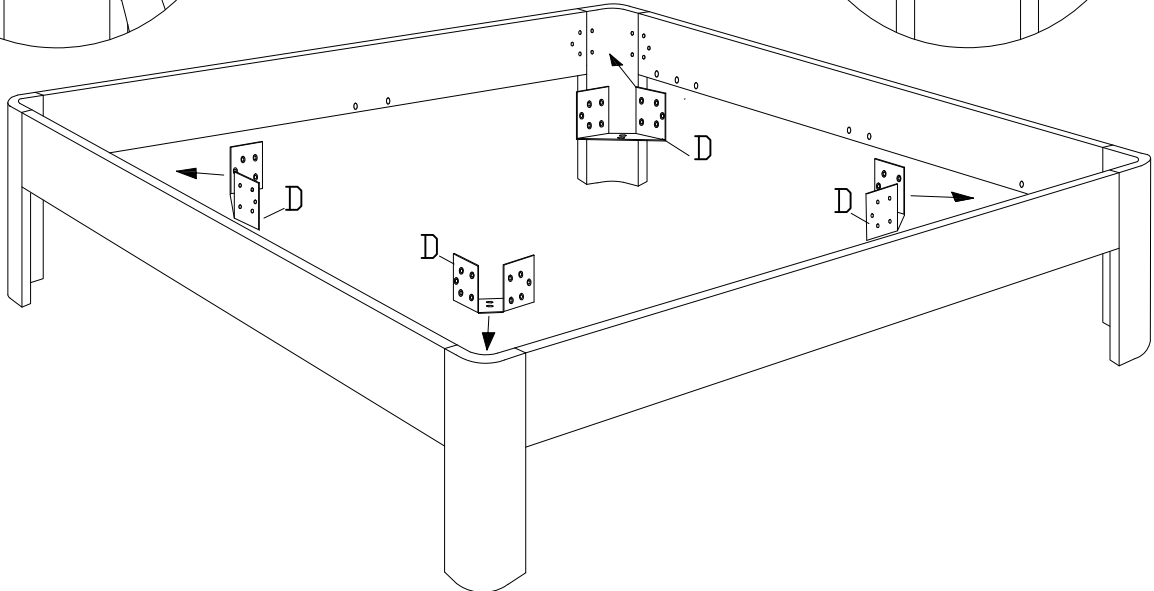

630.10442

660.00292

3.

- zusätzlich bei Breiten
- additional for widths of
- additionel pour largeur
- accessore complementare per larghezza

160cm / 180cm / 200cm

P x2

790.02342

Q x2

F x6

631.87200

4.

660.00292

zusätzlich bei Fusshöhen 25 und 30cm
additional for feed height 25 and 30cm
en plus pour les hauteur de pieds 25 et 30cm
supporti addizionali per piedi di 25 e 30cm

25cm = 5cm Adapter