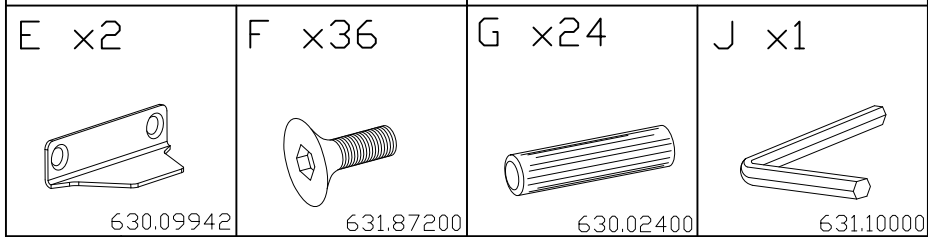

630.10442

660.00292

3.

- zusätzlich bei Breiten
- additional for widths of
- additionel pour largeur
- accessore complementare per larghezza

160cm / 180cm / 200cm

P x2

790.02342

Q x2

F x6

631.87200

4.

660.00292

zusätzlich bei Fusshöhen 25 und 30cm
additional for feed height 25 and 30cm
en plus pour les hauteur de pieds 25 et 30cm
supporti addizionali per piedi di 25 e 30cm

25cm = 5cm Adapter