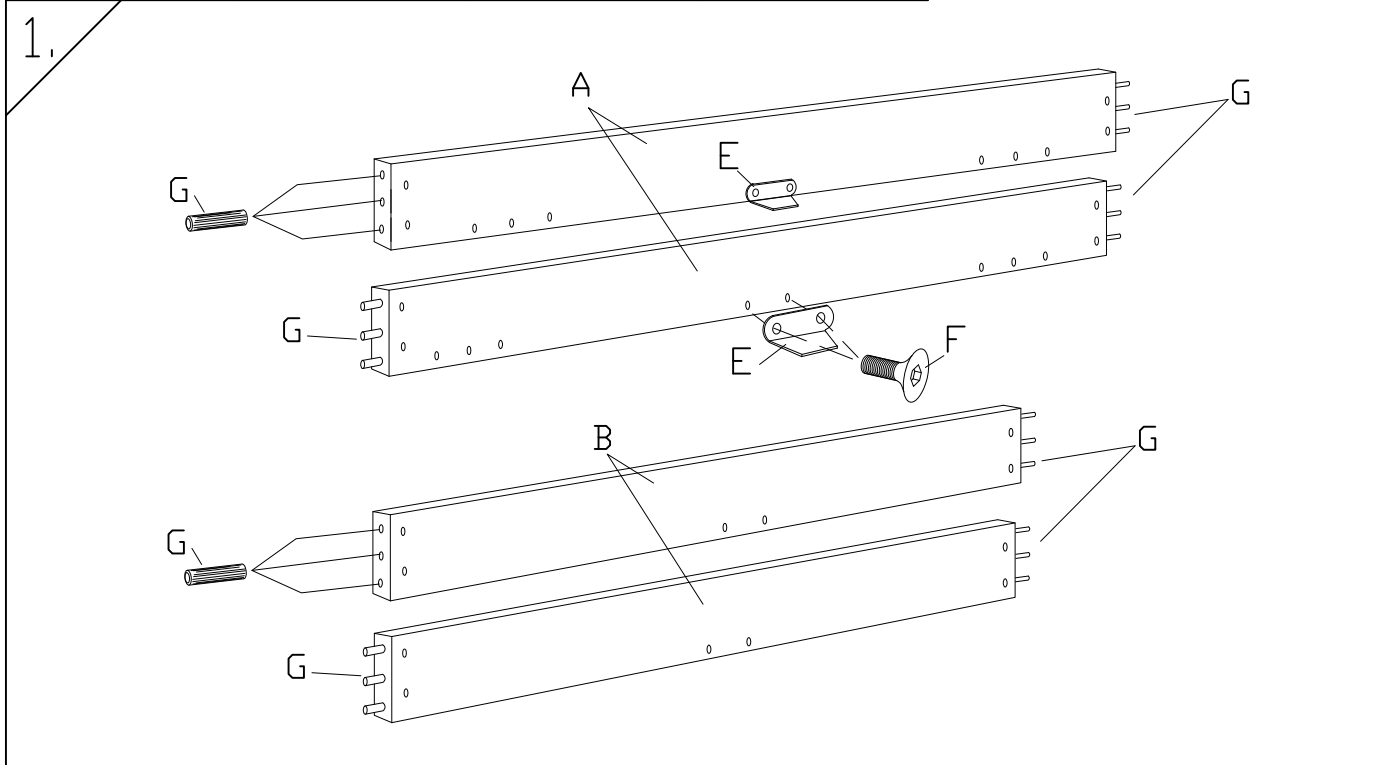

630.10442

660.00292

3.

- zusätzlich bei Breiten
- additional for widths of
- additionel pour largeur
- accessore complementare per larghezza

160cm / 180cm / 200cm

P x2

790.02342

Q x2

F x6

631.87200

4.

660.00292

zusätzlich bei Fusshöhen 25 und 30cm
additional for feed height 25 and 30cm
en plus pour les hauteur de pieds 25 et 30cm
supporti addizionali per piedi di 25 e 30cm

25cm = 5cm Adapter