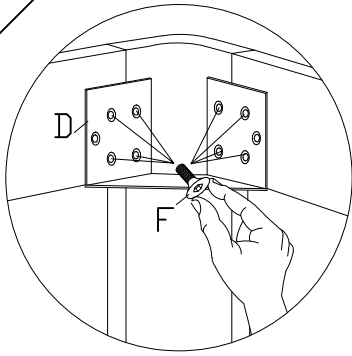

630.10442

660.00292

3.

- zusätzlich bei Breiten
- additional for widths of
- additionel pour largeur
- accessore complementare per larghezza

160cm / 180cm / 200cm

P x2

790.02342

Q x2

F x6

631.87200

4.

660.00292

zusätzlich bei Fusshöhen 25 und 30cm
additional for feed height 25 and 30cm
en plus pour les hauteur de pieds 25 et 30cm
supporti addizionali per piedi di 25 e 30cm

25cm = 5cm Adapter