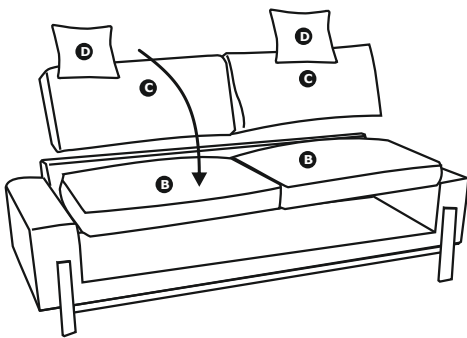

SUND

2-sitzer

20 min

(D) Montageanleitung	(GB) Assembly instructions
(FR) Notice de montage	(IT) Istruzioni di montaggio
(NL) Handleiding voor de montage	(PL) Instrukcja montażu
(CZ) Montážní návod	(SK) Návod na montáž
(HU) Szerelési útmutató	(RO) Instrucțiuni de montaj
(TR) Montaj talimatı	(RU) Инструкция по монтажу

1

2

3