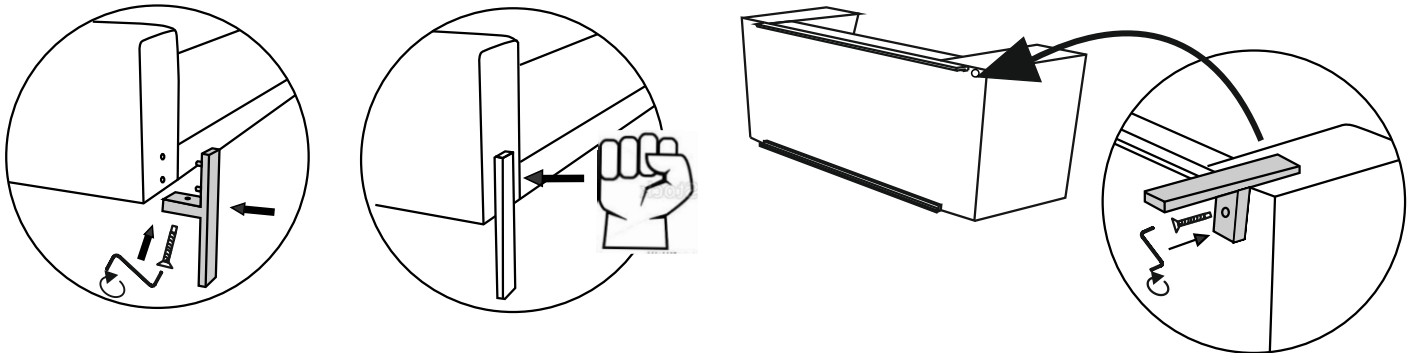

SUND

2-sitzer

20 min

(D) Montageanleitung	(GB) Assembly instructions
(FR) Notice de montage	(IT) Istruzioni di montaggio
(NL) Handleiding voor de montage	(PL) Instrukcja montażu
(CZ) Montážní návod	(SK) Návod na montáž
(HU) Szerelési útmutató	(RO) Instrucțiuni de montaj
(TR) Montaj talimatı	(RU) Инструкция по монтажу

1

2

3