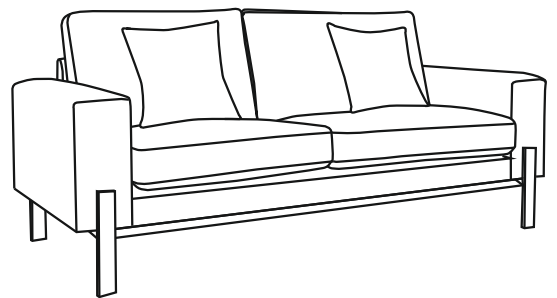

SUND

2-sitzer

20 min

(D) Montageanleitung	(GB) Assembly instructions
(FR) Notice de montage	(IT) Istruzioni di montaggio
(NL) Handleiding voor de montage	(PL) Instrukcja montażu
(CZ) Montážní návod	(SK) Návod na montáž
(HU) Szerelési útmutató	(RO) Instrucțiuni de montaj
(TR) Montaj talimatı	(RU) Инструкция по монтажу

1

2

3