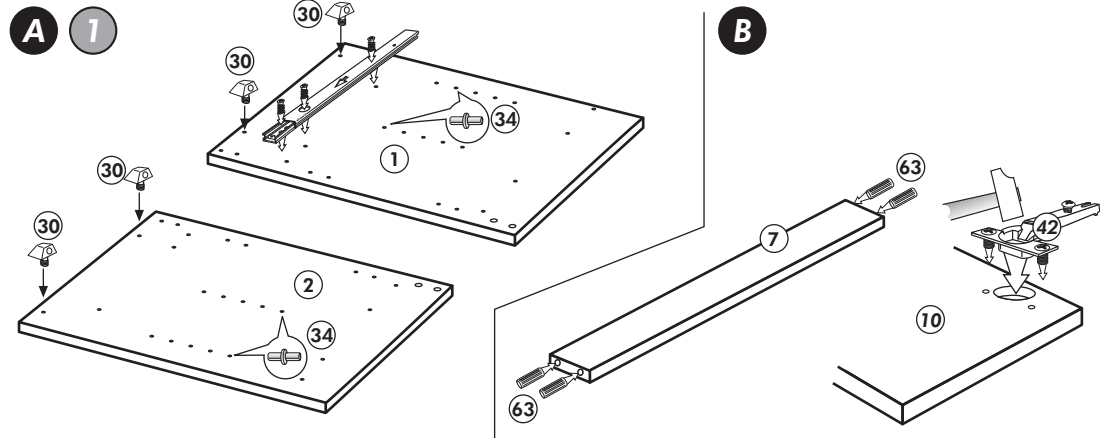

Eckunterschrank

Nr. 009 Rev.02

37 5x 	30 4x
36 16x 3,5 x 15 	29 4x Ø 10
23 4x Ø 3mm 	22 5x
46 2x 	26 4x 4,0 x 30 M4
42 2x 	60 2x Ø 5
39 2x 	27 24x 3,0 x 20
70 1x LEIM GLUE 	21 2x
63 4x 8 x 30 	34 4x
45 2x M4 x 10 	106 7x 4,0 x 30