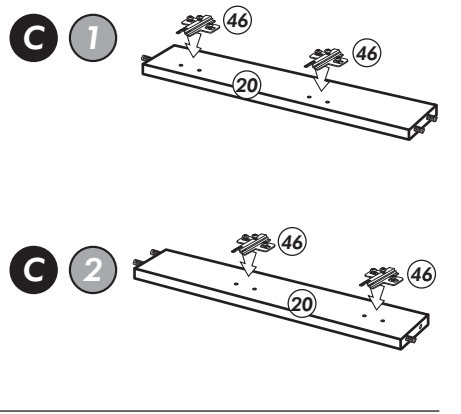

Eckunterschrank

Nr. 009 Rev.02

37 5x 	30 4x
36 16x 3,5 x 15 	29 4x Ø 10
23 4x Ø 3mm 	22 5x
46 2x 	26 4x 4,0 x 30 M4
42 2x 	60 2x Ø 5
39 2x 	27 24x 3,0 x 20
70 1x LEIM GLUE 	21 2x
63 4x 8 x 30 	34 4x
45 2x M4 x 10 	106 7x 4,0 x 30