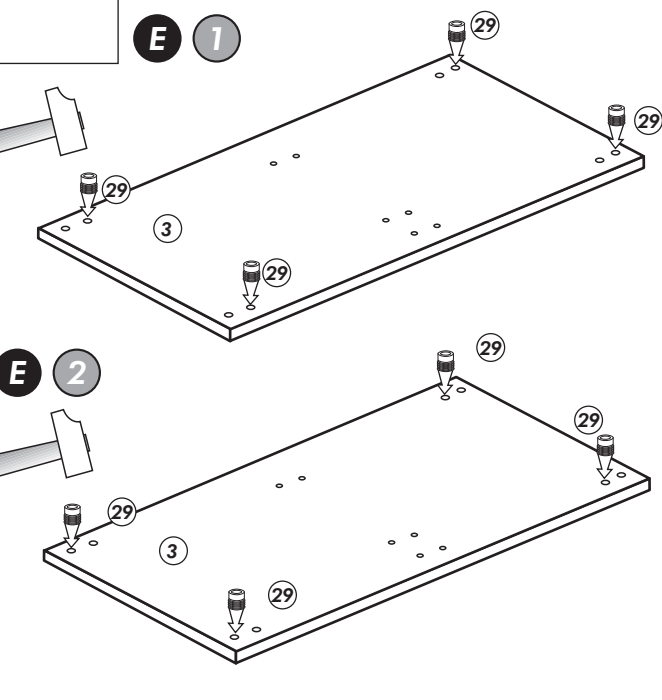

Eckunterschrank

Nr. 009 Rev.02

37 5x 	30 4x
36 16x 3,5 x 15 	29 4x Ø 10
23 4x Ø 3mm 	22 5x
46 2x 	26 4x 4,0 x 30 M4
42 2x 	60 2x Ø 5
39 2x 	27 24x 3,0 x 20
70 1x LEIM GLUE 	21 2x
63 4x 8 x 30 	34 4x
45 2x M4 x 10 	106 7x 4,0 x 30