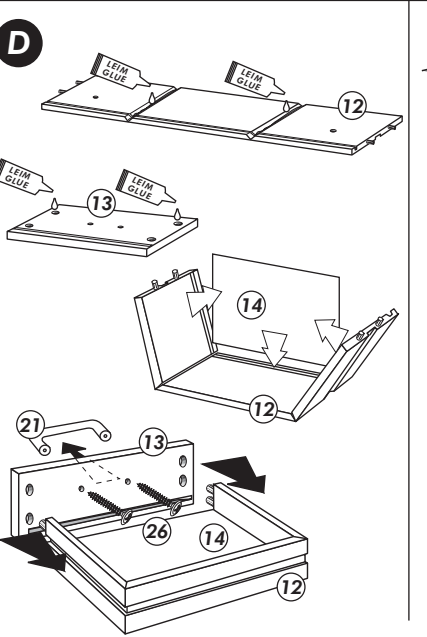

Eckunterschrank

Nr. 009 Rev.02

37 5x 	30 4x
36 16x 3,5 x 15 	29 4x Ø 10
23 4x Ø 3mm 	22 5x
46 2x 	26 4x 4,0 x 30 M4
42 2x 	60 2x Ø 5
39 2x 	27 24x 3,0 x 20
70 1x LEIM GLUE 	21 2x
63 4x 8 x 30 	34 4x
45 2x M4 x 10 	106 7x 4,0 x 30