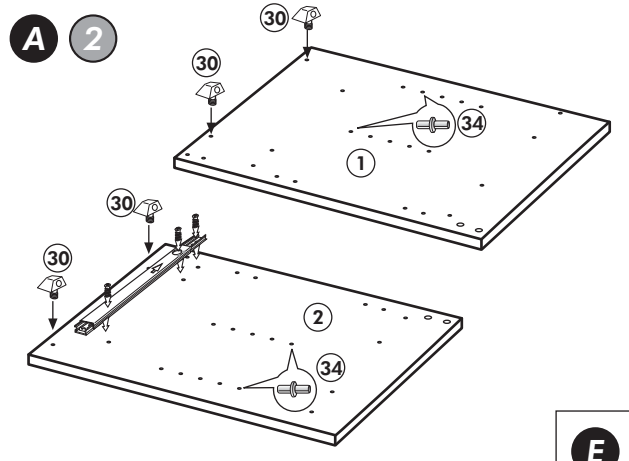

Eckunterschrank

Nr. 009 Rev.02

37 5x 	30 4x
36 16x 3,5 x 15 	29 4x Ø 10
23 4x Ø 3mm 	22 5x
46 2x 	26 4x 4,0 x 30 M4
42 2x 	60 2x Ø 5
39 2x 	27 24x 3,0 x 20
70 1x LEIM GLUE 	21 2x
63 4x 8 x 30 	34 4x
45 2x M4 x 10 	106 7x 4,0 x 30