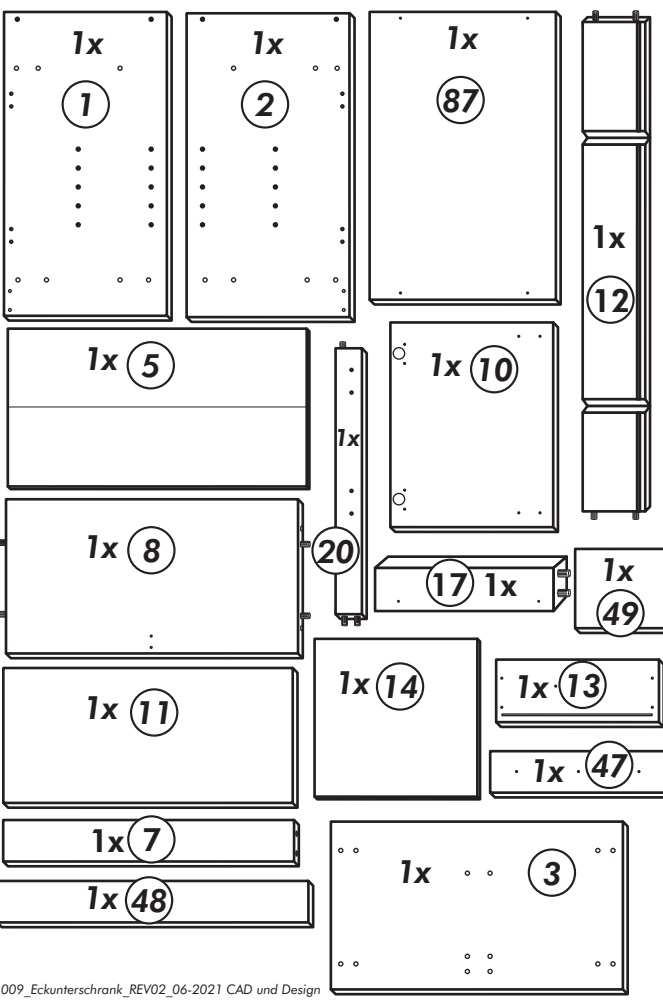

Eckunterschrank

Nr. 009 Rev.02

37 5x 	30 4x
36 16x 3,5 x 15 	29 4x Ø 10
23 4x Ø 3mm 	22 5x
46 2x 	26 4x 4,0 x 30 M4
42 2x 	60 2x Ø 5
39 2x 	27 24x 3,0 x 20
70 1x LEIM GLUE 	21 2x
63 4x 8 x 30 	34 4x
45 2x M4 x 10 	106 7x 4,0 x 30