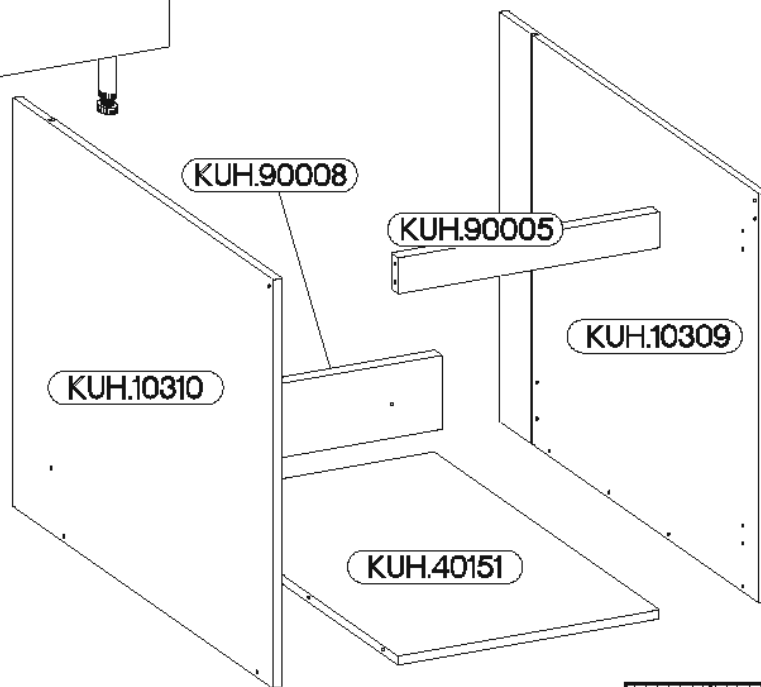

SAFADO / MARLEEN

84-170-...

84-176-...

84-17C-...

**respekta®**

max.  
10kg

KUH.40151

±8x30mm  A	6,4 x 50mm  B	 E1	 L37	 L38			
8	8	8	2	2			
 F15	 F16	±35/0mm  HG	 O	±3.5x13mm  P5	±3.0x16mm  P11	L=495mm  SL50	 T10
4	2	2	1	32	17	1	2