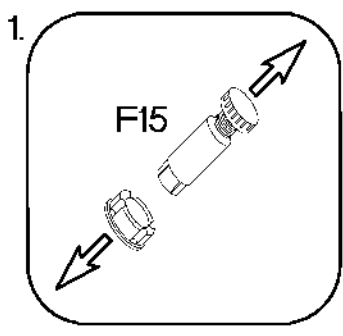

					±3.5x13mm	±3.0x20mm
E1	F15	F16	L28	O	P5	P7
8	4	2	2	1	28	8-10

Colli	Spare Part	Dimension
Colli 2/6	KUH.10320	720x560x16
	KUH.10321	720x560x16
	KUH.40008	567x485x16
	KUH.40150	567x485x16
	KUH.60007	585x115x2,5
	KUH.70030	596x110x16

**ISM-KUH-01601**

1

$\varnothing 8 \times 30 \text{mm}$  A	 L28	$\varnothing 3.5 \times 13 \text{mm}$  P5
4	2	8

2

		
F15	P5	A
4	16	4

3

		
6.4 x 50mm	B	O
4	1	4

4

6,4 x 50mm

B

4

O

1

E1

4

KUH.10321