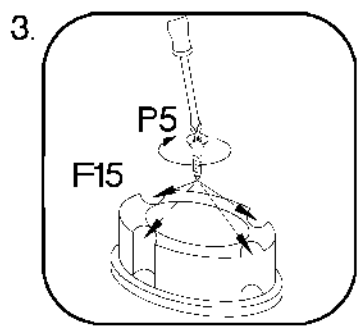

# 14

∅3.0x16mm P11 6	L=495mm SL50 2
-----------------------	----------------------

**1.**

**2.**

					±3.5x13mm	±3.0x20mm
E1	F15	F16	L28	O	P5	P7
8	4	2	2	1	28	8-10

Colli	Spare Part	Dimension
Colli 2/6	KUH.10320	720x560x16
	KUH.10321	720x560x16
	KUH.40008	567x485x16
	KUH.40150	567x485x16
	KUH.60007	585x115x2,5
	KUH.70030	596x110x16

**ISM-KUH-01601**

1

$\varnothing 8 \times 30 \text{mm}$  A	 L28	$\varnothing 3.5 \times 13 \text{mm}$  P5
4	2	8

2

		
F15	P5	A
4	16	4

3

		
6.4 x 50mm	B	O
4	1	4

4

6,4 x 50mm

B

4

O

1

E1

4

KUH.10321