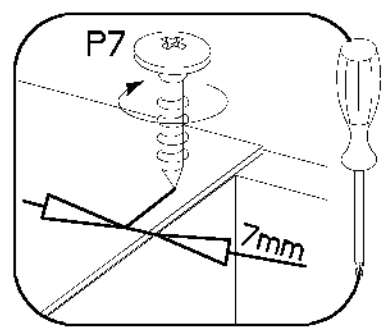

5

φ3.0x20mm

P7

10-15