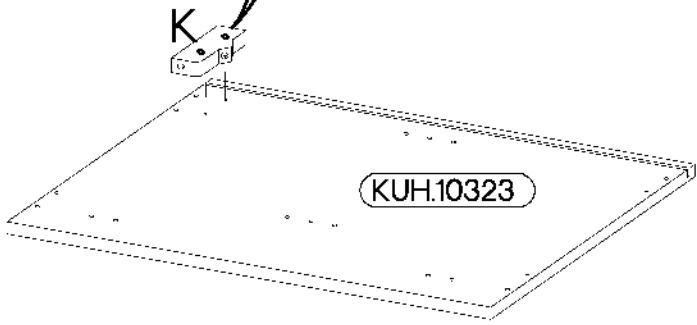

Colli	Spare Part	Dimension
Colli 5/6	KUH.10322	650x330x16
	KUH.10323	650x330x16
	KUH.30065	566x288x16
	KUH.40146 x2	567x314x16
	KUH.60278	646x585x2,5
	KUH.70744	644x596x16

ISM-KUH-01604

2

6,4 x 50mm

4

B

1

O