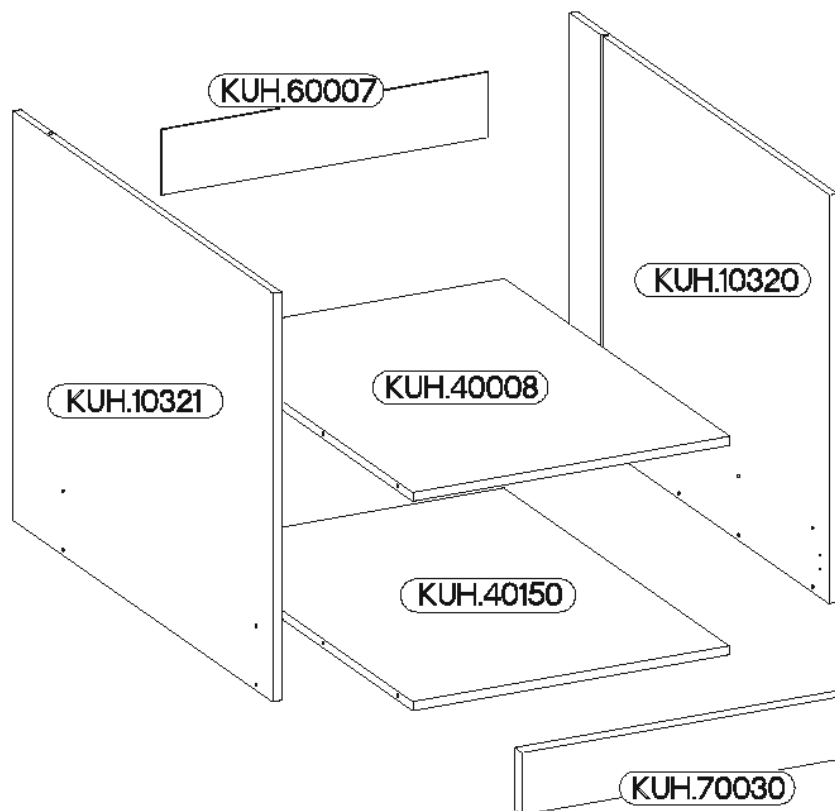

## VARIANT HIGH GLOSS

**1.**

**2.**

**3.**

SAFADO / MARLEEN

84-170-...  
84-17B-...

**respekta®**

±8x30mm	6,4 x 50mm
A	B
8	8