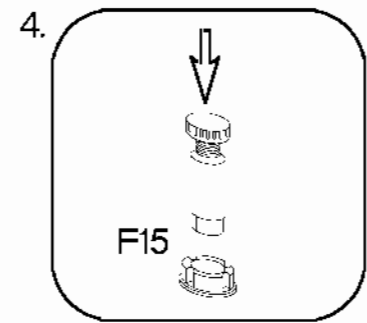

A 8	B 14	E1 8	F15 4	F16 6	HG 6	L35 1
L25 1		O 1	P5 42	P7 8-10	P11 12	R 4
120x30x15mm			+3.5x13mm	+3.0x20mm	+3.0x16mm	+4.0x25mm
						SL60 3

**ISM-KUH-01594**

Colli	Spare Part	Dimension
Colli 1/2	KUH.40008 x2	567x485x16
	KUH.40148	599x560x16
	KUH.60323	490x585x2,5
	KUH.70906	481x596x16
	KUH.70907	890x596x16
	KUH.70908	574x596x16
	KUH.90215 x2	515x150x16
	KUH.90218	599x150x16
Colli 2/2	KUH.10410	1945x560x16
	KUH.10411	1945x560x16

$\varnothing 8 \times 30 \text{mm}$  A 8	$\varnothing 3.5 \times 13 \text{mm}$  P5 16	 F15 4
---	---	--

2

6,4 x 50mm

6,4 x 50mm

		
B	O	E1
4	1	4

4

6,4 x 50mm

B