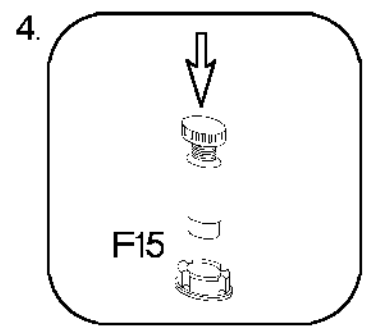

					±3.5x13mm	±3.0x20mm
E1	F15	F16	L28	O	P5	P7
8	4	2	2	1	28	8-10

Colli	Spare Part	Dimension
Colli 2/6	KUH.10320	720x560x16
	KUH.10321	720x560x16
	KUH.40008	567x485x16
	KUH.40150	567x485x16
	KUH.60007	585x115x2,5
	KUH.70030	596x110x16

**ISM-KUH-01601**

1

$\varnothing 8 \times 30 \text{mm}$  A	 L28	$\varnothing 3.5 \times 13 \text{mm}$  P5
4	2	8

2

		
F15	P5	A
4	16	4

3

		
6.4 x 50mm	B	O
4	1	4

4

6,4 x 50mm

B

4

O

1

E1

4

KUH.10321