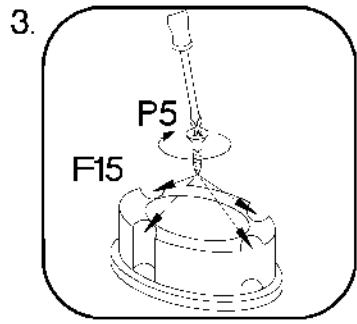

**ISM-KUH-01600**

Colli	Spare Part	Dimension
Colli 1/6	KUH.10318	720x560x16
	KUH.10319	720x560x16
	KUH.30003	466x430x16
	KUH.40151	467x485x16
	KUH.60003	713x485x2,5
	KUH.60274	448x437x2,5
	KUH.70742	568x496x16
	KUH.70746	138x496x16
	KUH.90006	467x100x16
	KUH.90007	467x100x16
	WST.0113	427x80x12
	WST.0115	450x80x12
	WST.0116	450x80x12

5

6

- 4  $\varnothing 8 \times 30 \text{mm}$
- 1 L=450mm
- 1 I11
- 8  $\varnothing 6.3 \times 13 \text{mm}$  M2

7

- 16  $\varnothing 3.5 \times 13 \text{mm}$  P5
- 4 F15
- 4  $\varnothing 8 \times 30 \text{mm}$  A