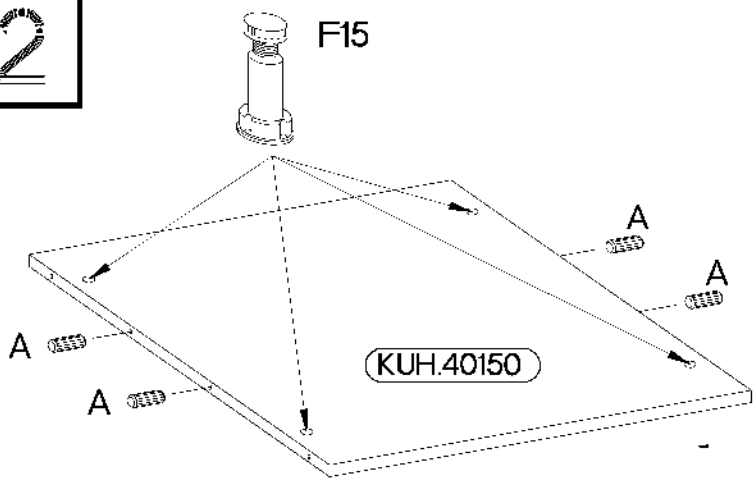

2

F15	P5	A
4	16	4