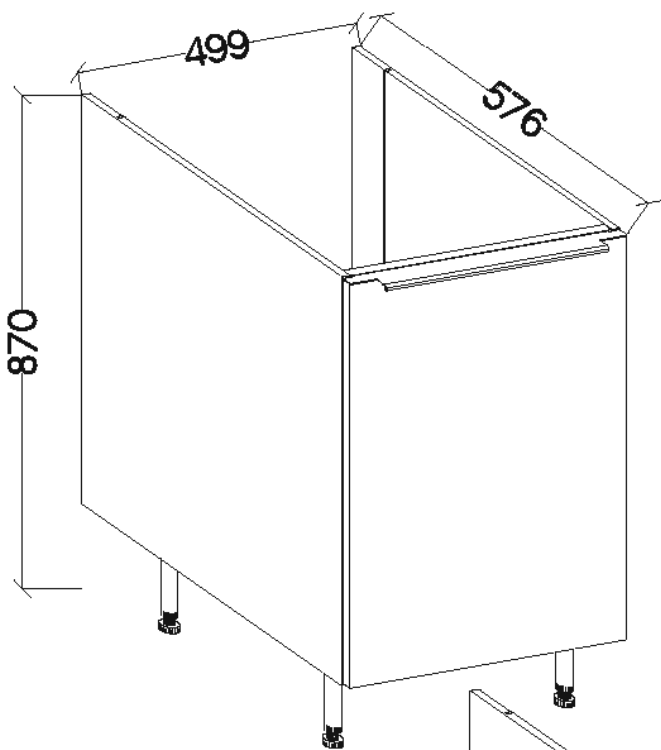

SAFADO / MARLEEN

84-170-...

84-176-...

84-17C-...

**respekta®**

max.  
10kg

KUH.40151

±8x30mm  A	6,4 x 50mm  B	 E1	 L37	 L38			
8	8	8	2	2			
 F15	 F16	±35/0mm  HG	 O	±3.5x13mm  P5	±3.0x16mm  P11	L=495mm  SL50	 T10
4	2	2	1	32	17	1	2