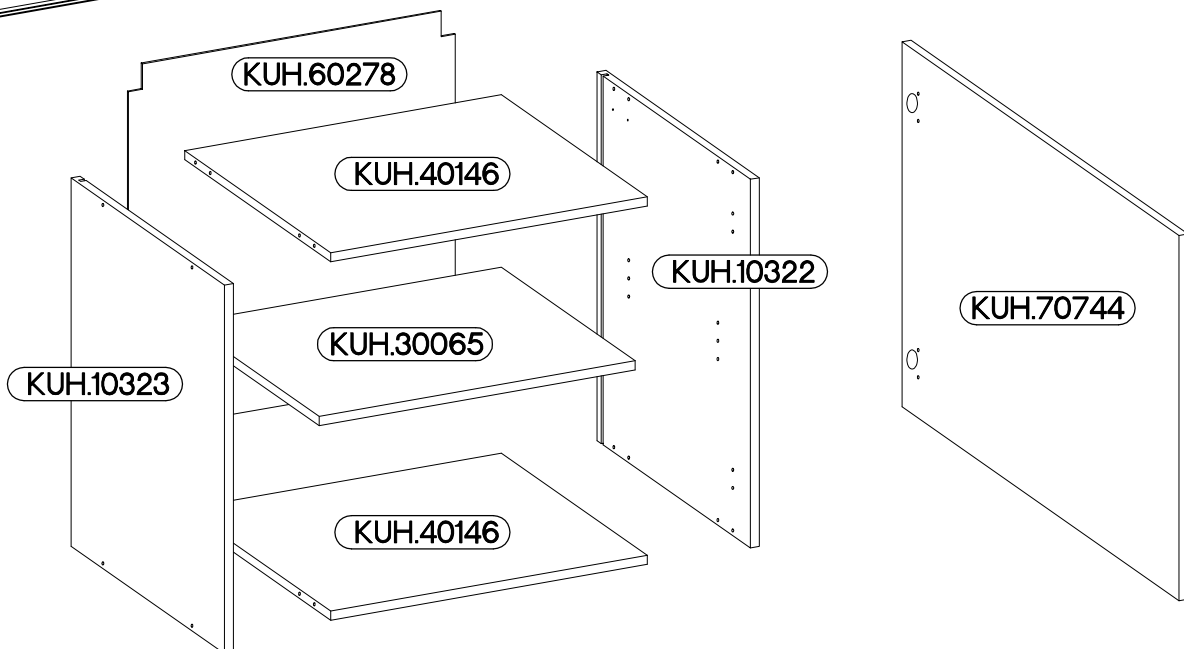

A 8	 B 8	 E1 8	 HG 2	 J3 4	 K 2	 K16 2
  O 1	 P5 4	 P7 10-15	 P8 4	 P11 4	 R 2	 SL60 1

Colli	Spare Part	Dimension
Colli 5/6	KUH.10322	650x330x16
	KUH.10323	650x330x16
	KUH.30065	566x288x16
	KUH.40146 x2	567x314x16
	KUH.60278	646x585x2,5
	KUH.70744	644x596x16

ISM-KUH-01604