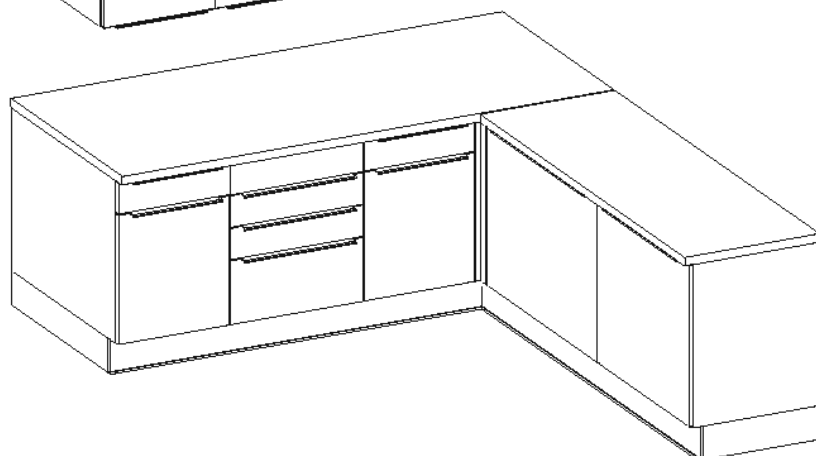

∅3.0x16mm	L=495mm
	
P11	SL50
3	1

VARIANT HIGH GLOSS

SAFADO / MARLEEN

84-170-...

84-176-...

84-17F-...

**respekta®**

VARIANT 1