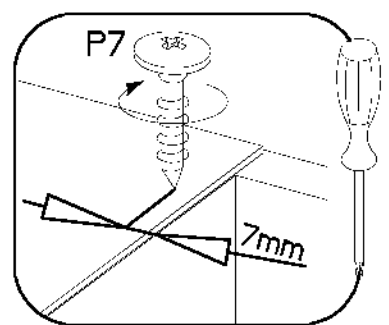

5

±3.0x20mm

P7

8-10