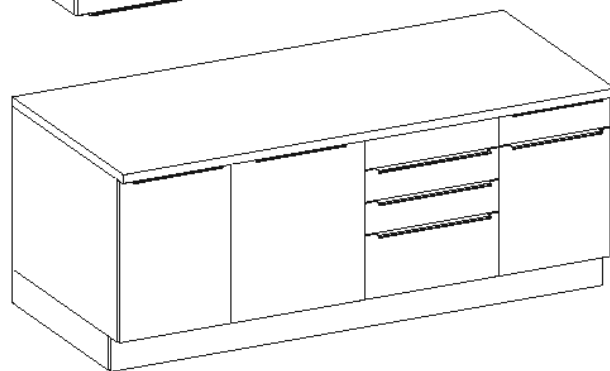

∅3.0x16mm	L=495mm
	
P11	SL50
3	1

VARIANT HIGH GLOSS

SAFADO / MARLEEN

84-170-...

84-176-...

84-17F-...

**respekta®**

VARIANT 1