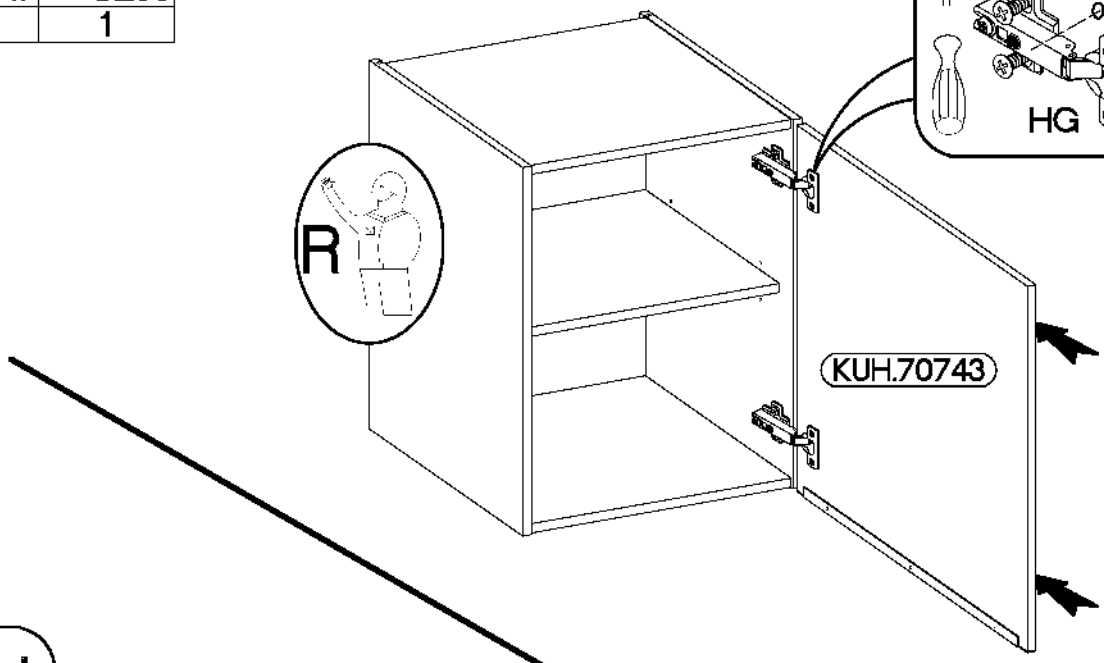

∅3.0x16mm	L=495mm
	
P11	SL50
3	1

VARIANT HIGH GLOSS

SAFADO / MARLEEN

84-170-...

84-176-...

84-17F-...

**respekta®**

VARIANT 1