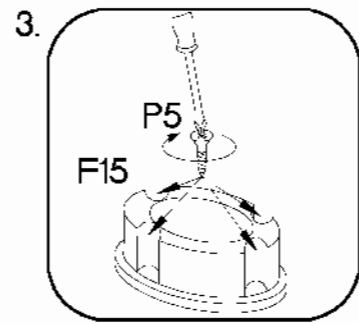

A 8	B 14	E1 8	F15 4	F16 6	HG 6	L35 1
L25 1		O 1	P5 42	P7 8-10	P11 12	R 4
120x30x15mm			+3.5x13mm	+3.0x20mm	+3.0x16mm	+4.0x25mm
						SL60 3

**ISM-KUH-01594**

Colli	Spare Part	Dimension
Colli 1/2	KUH.40008 x2	567x485x16
	KUH.40148	599x560x16
	KUH.60323	490x585x2,5
	KUH.70906	481x596x16
	KUH.70907	890x596x16
	KUH.70908	574x596x16
	KUH.90215 x2	515x150x16
	KUH.90218	599x150x16
Colli 2/2	KUH.10410	1945x560x16
	KUH.10411	1945x560x16

$\varnothing 8 \times 30 \text{mm}$  A 8	$\varnothing 3.5 \times 13 \text{mm}$  P5 16	 F15 4
---	---	--

2

6,4 x 50mm

6,4 x 50mm

		
B	O	E1
4	1	4

4

6,4 x 50mm

B