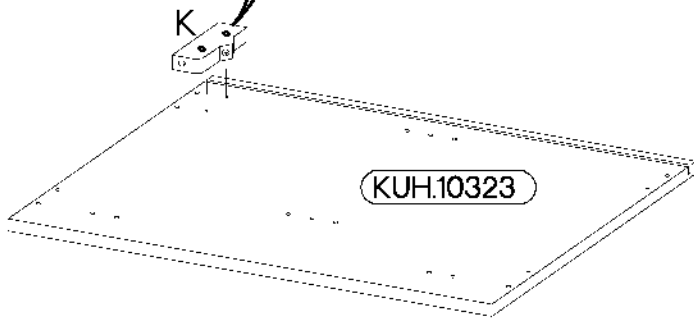

Colli	Spare Part	Dimension
Colli 4/6	KUH.10322	650x330x16
	KUH.10323	650x330x16
	KUH.30064	466x288x16
	KUH.40147 x2	467x314x16
	KUH.60276	646x485x2,5
	KUH.70743	644x496x16

**x2**

**ISM-KUH-01605**

2

6,4 x 50mm