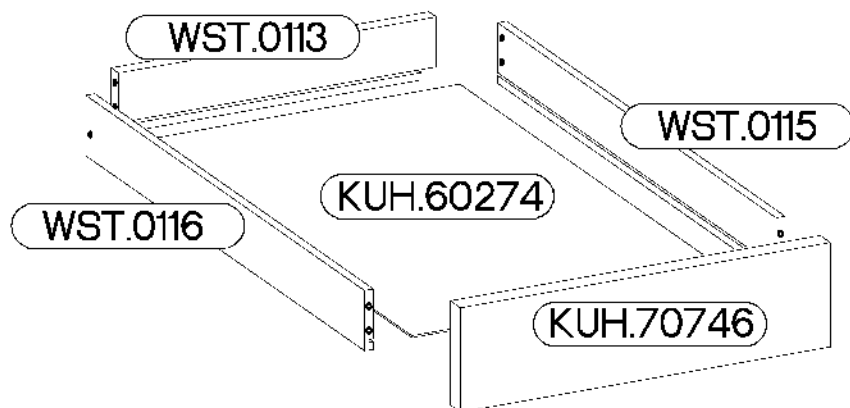

2h

SAFADO / MARLEEN

84-170-...

84-176-...

84-17A-...

**respekta®**

 A	 B	 B2	 C5	 D2
12	8	2	2	2

 E1	 F15	 F16	 HG L=450mm	 L11	 J3	 L	
8	4	6	2	1	4	2	
 M2	 O	 O1	 P5	 P7	 P11	 R3	 SL50
8	1	1	32	8-10	6	4	2

**ISM-KUH-01600**

Colli	Spare Part	Dimension
Colli 1/6	KUH.10318	720x560x16
	KUH.10319	720x560x16
	KUH.30003	466x430x16
	KUH.40151	467x485x16
	KUH.60003	713x485x2,5
	KUH.60274	448x437x2,5
	KUH.70742	568x496x16
	KUH.70746	138x496x16
	KUH.90006	467x100x16
	KUH.90007	467x100x16
	WST.0113	427x80x12
	WST.0115	450x80x12
	WST.0116	450x80x12