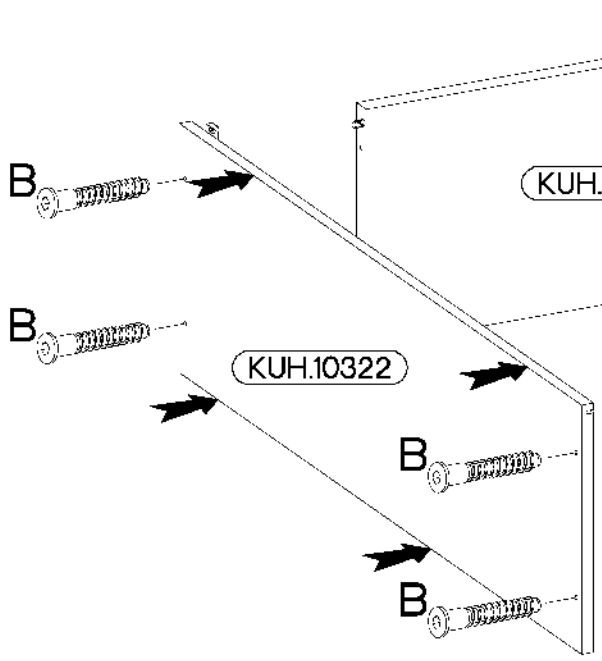

2

6,4 x 50mm

4

B

1

O

4

E1

KUH.40146

B

KUH.10323

B

KUH.40146

3

KUH.40146

KUH.10322

KUH.10323

KUH.40146

6,4 x 50mm

4

B

1

O

4

E1