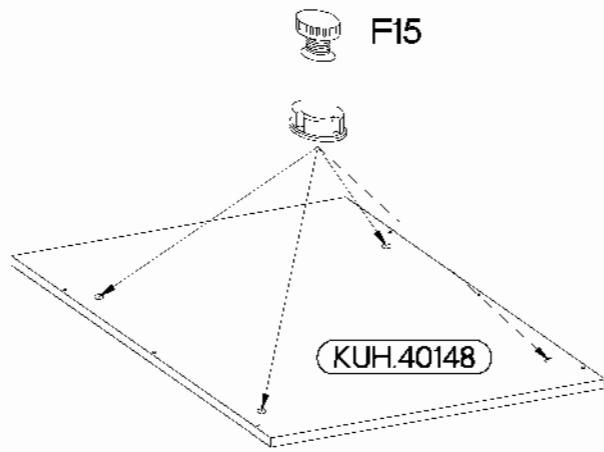

A 8	B 14	E1 8	F15 4	F16 6	HG 6	L35 1
L25 1		O 1	P5 42	P7 8-10	P11 12	R 4
120x30x15mm			+3.5x13mm	+3.0x20mm	+3.0x16mm	+4.0x25mm
						SL60 3

**ISM-KUH-01594**

Colli	Spare Part	Dimension
Colli 1/2	KUH.40008 x2	567x485x16
	KUH.40148	599x560x16
	KUH.60323	490x585x2,5
	KUH.70906	481x596x16
	KUH.70907	890x596x16
	KUH.70908	574x596x16
	KUH.90215 x2	515x150x16
	KUH.90218	599x150x16
Colli 2/2	KUH.10410	1945x560x16
	KUH.10411	1945x560x16

$\varnothing 8 \times 30 \text{mm}$  A 8	$\varnothing 3.5 \times 13 \text{mm}$  P5 16	 F15 4
---	---	--

2

6,4 x 50mm

6,4 x 50mm

		
B	O	E1
4	1	4

4

6,4 x 50mm

B