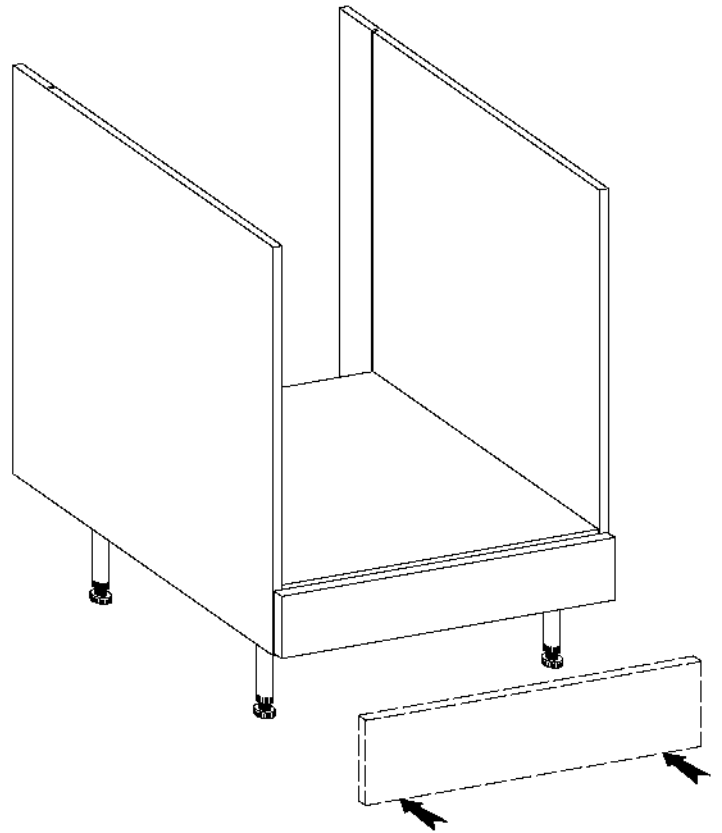

6

7

  P5 4	 F16 2

VARIANT HIGH GLOSS