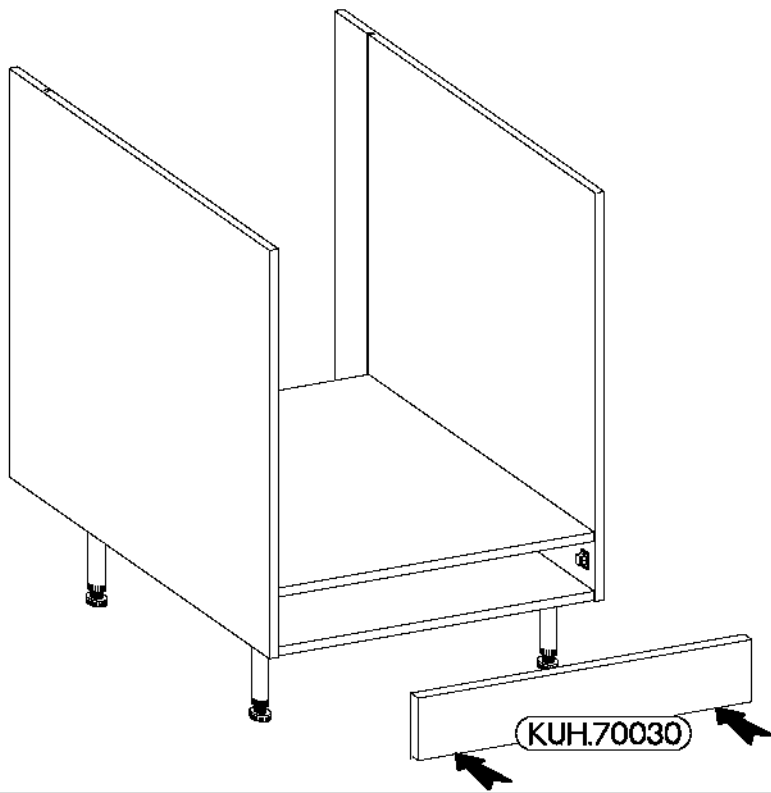

6

7

  P5 4	 F16 2

VARIANT HIGH GLOSS