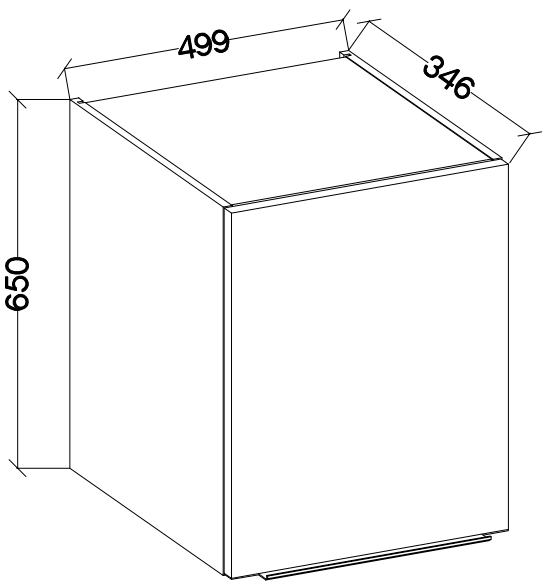

SAFADO / MARLEEN

84-170-...
84-176-...
84-17D-...