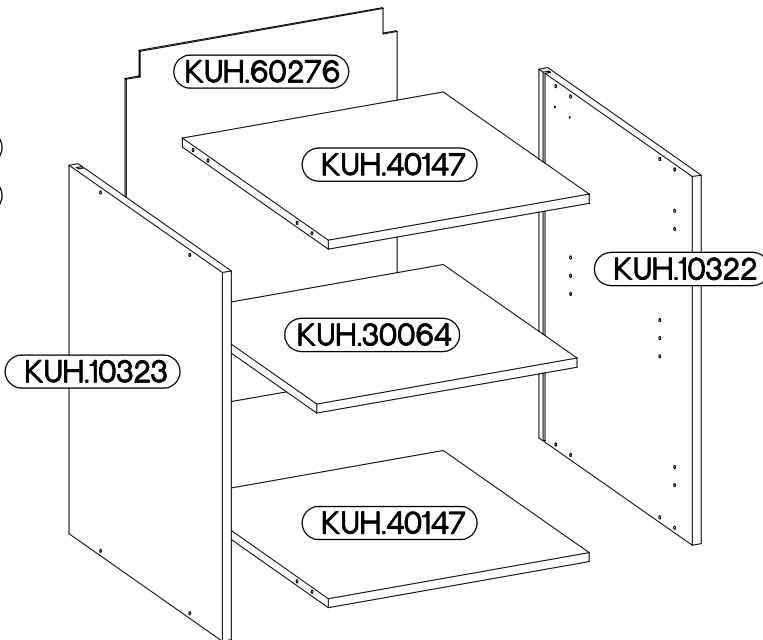

### VARIANT HIGH GLOSS

**SAFADO / MARLEEN**

84-170-...  
84-176-...  
84-17D-...

max. 5kg  
KUH.30064  
KUH.40147

<b>A</b>	<b>B</b>	<b>E1</b>	<b>HG</b>	<b>J3</b>	<b>K</b>	
8	8	8	2	4	2	
<b>K16</b>	<b>O</b>	<b>P5</b>	<b>P7</b>	<b>P8</b>	<b>P11</b>	<b>SL50</b>
2	1	4	8-10	4	3	1