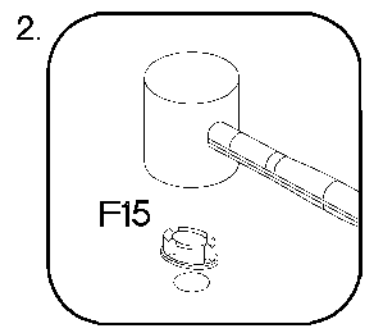

# 14

∅3.0x16mm P11 6	L=495mm SL50 2
-----------------------	----------------------

**1.**

**2.**

					±3.5x13mm	±3.0x20mm
E1	F15	F16	L28	O	P5	P7
8	4	2	2	1	28	8-10

Colli	Spare Part	Dimension
Colli 2/6	KUH.10320	720x560x16
	KUH.10321	720x560x16
	KUH.40008	567x485x16
	KUH.40150	567x485x16
	KUH.60007	585x115x2,5
	KUH.70030	596x110x16

**ISM-KUH-01601**

1

$\varnothing 8 \times 30 \text{mm}$  A	 L28	$\varnothing 3.5 \times 13 \text{mm}$  P5
4	2	8

2

		
F15	P5	A
4	16	4

3

		
6.4 x 50mm	B	O
4	1	4

4

6,4 x 50mm

B

4

O

1

E1

4

KUH.10321