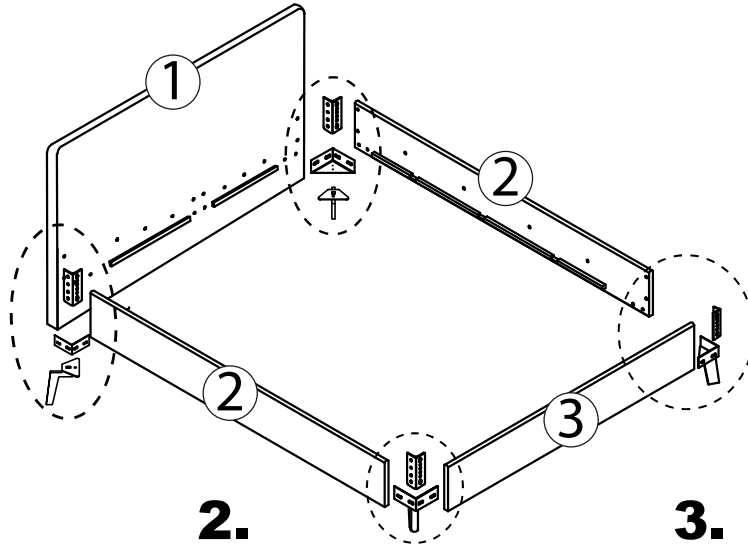

RIVA by meise (KB-597)

160 cm
 180 cm
 200 cm

A-12	B-12	C-12	D-12	E-12	F-12	G-12	H-12	I-12
4	4	6	20	-	1	-	4	4
				-		-		
H 200	-	-	M6*25		2012*154*70		M8	M6*20
J-12	K-12	LL/LR-12	M-12	N-12	O-12	P-12	Q-12	R-12
-	-	-	-	1 / 1	4	-	-	-
-	-	-	-			-	-	-
				10 / 13	M8			
S-12	T-12	UL/UR-12	V-12	W-12	X-12	Y-12	Z-12	AA-12
2	-	-	1	6	-	20	-	8
	-	-			-		-	
1520*38*38			5	M6		M8*25		M8*60
AB-12	AD-12	AE-12	AG-12					
4	2	6	1					
								
M8	590/690/790 *30*20	4*40	Set					
		 60 min		 < 120 KG < 120 KG				

1

1.

2.

2

1.

2.

3.

4.