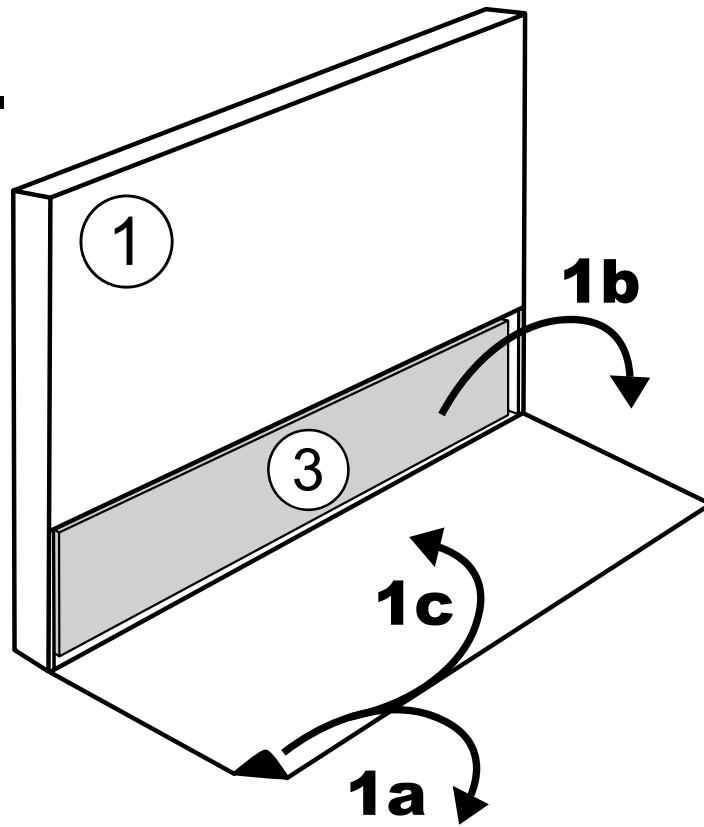

RIVA by meise (KB-597)

160 cm
 180 cm
 200 cm

A-12	B-12	C-12	D-12	E-12	F-12	G-12	H-12	I-12
4	4	6	20	-	1	-	4	4
				-		-		
H 200	-	-	M6*25		2012*154*70		M8	M6*20
J-12	K-12	LL/LR-12	M-12	N-12	O-12	P-12	Q-12	R-12
-	-	-	-	1 / 1	4	-	-	-
-	-	-	-			-	-	-
				10 / 13	M8			
S-12	T-12	UL/UR-12	V-12	W-12	X-12	Y-12	Z-12	AA-12
2	-	-	1	6	-	20	-	8
	-	-			-		-	
1520*38*38			5	M6		M8*25		M8*60
AB-12	AD-12	AE-12	AG-12					
4	2	6	1					
								
M8	590/690/790 *30*20	4*40	Set					
		 60 min		 < 120 KG < 120 KG				

1

1.

2.

2

1.

2.

3.

4.