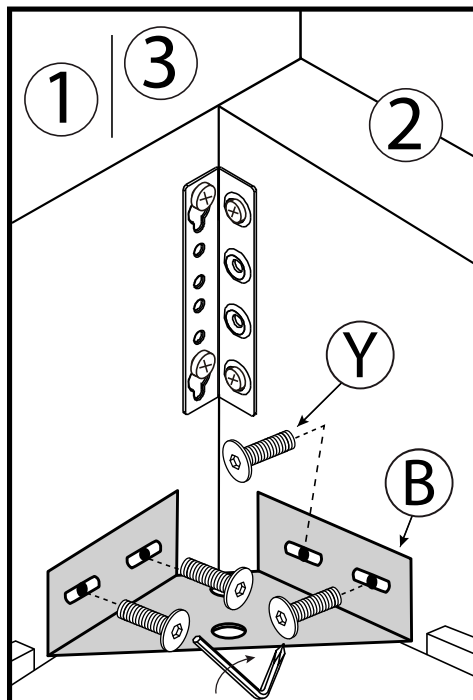

RIVA by meise (KB-597)

160 cm
 180 cm
 200 cm

A-12	B-12	C-12	D-12	E-12	F-12	G-12	H-12	I-12
4	4	6	20	-	1	-	4	4
				-		-		
H 200	-	-	M6*25		2012*154*70		M8	M6*20
J-12	K-12	LL/LR-12	M-12	N-12	O-12	P-12	Q-12	R-12
-	-	-	-	1 / 1	4	-	-	-
-	-	-	-			-	-	-
				10 / 13	M8			
S-12	T-12	UL/UR-12	V-12	W-12	X-12	Y-12	Z-12	AA-12
2	-	-	1	6	-	20	-	8
	-	-			-		-	
1520*38*38			5	M6		M8*25		M8*60
AB-12	AD-12	AE-12	AG-12					
4	2	6	1					
								
M8	590/690/790 *30*20	4*40	Set					
		 60 min		 < 120 KG < 120 KG				

1

1.

2.

2

1.

2.

3.

4.