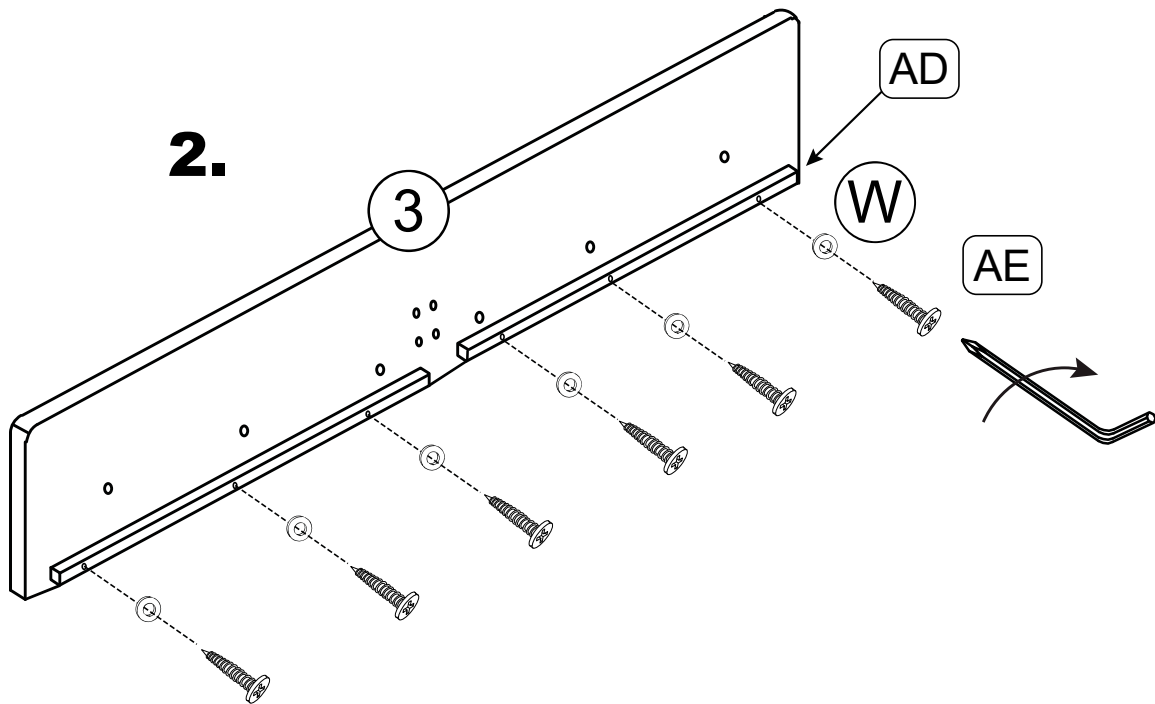

RIVA by meise (KB-597)

160 cm
 180 cm
 200 cm

A-12	B-12	C-12	D-12	E-12	F-12	G-12	H-12	I-12
4	4	6	20	-	1	-	4	4
				-		-		
H 200	-	-	M6*25		2012*154*70		M8	M6*20
J-12	K-12	LL/LR-12	M-12	N-12	O-12	P-12	Q-12	R-12
-	-	-	-	1 / 1	4	-	-	-
-	-	-	-			-	-	-
				10 / 13	M8			
S-12	T-12	UL/UR-12	V-12	W-12	X-12	Y-12	Z-12	AA-12
2	-	-	1	6	-	20	-	8
	-	-			-		-	
1520*38*38			5	M6		M8*25		M8*60
AB-12	AD-12	AE-12	AG-12					
4	2	6	1					
								
M8	590/690/790 *30*20	4*40	Set					
		 60 min		 < 120 KG < 120 KG				

1

1.

2.

2

1.

2.

3.

4.