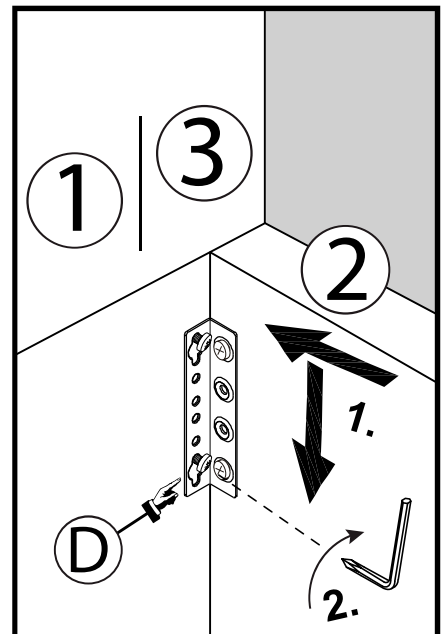

RIVA by meise (KB-597)

160 cm
 180 cm
 200 cm

A-12	B-12	C-12	D-12	E-12	F-12	G-12	H-12	I-12
4	4	6	20	-	1	-	4	4
				-		-		
H 200	-	-	M6*25		2012*154*70		M8	M6*20
J-12	K-12	LL/LR-12	M-12	N-12	O-12	P-12	Q-12	R-12
-	-	-	-	1 / 1	4	-	-	-
-	-	-	-			-	-	-
				10 / 13	M8			
S-12	T-12	UL/UR-12	V-12	W-12	X-12	Y-12	Z-12	AA-12
2	-	-	1	6	-	20	-	8
	-	-			-		-	
1520*38*38			5	M6		M8*25		M8*60
AB-12	AD-12	AE-12	AG-12					
4	2	6	1					
								
M8	590/690/790 *30*20	4*40	Set					
		 60 min		 < 120 KG < 120 KG				

1

1.

2.

2

1.

2.

3.

4.