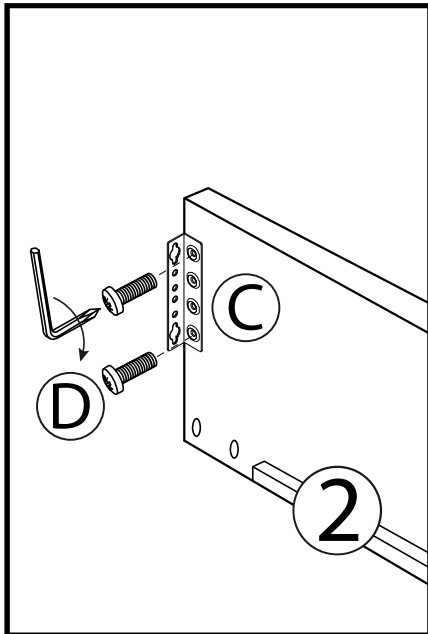

RIVA by meise (KB-597)

160 cm
 180 cm
 200 cm

A-12	B-12	C-12	D-12	E-12	F-12	G-12	H-12	I-12
4	4	6	20	-	1	-	4	4
				-		-		
H 200	-	-	M6*25		2012*154*70		M8	M6*20
J-12	K-12	LL/LR-12	M-12	N-12	O-12	P-12	Q-12	R-12
-	-	-	-	1 / 1	4	-	-	-
-	-	-	-			-	-	-
				10 / 13	M8			
S-12	T-12	UL/UR-12	V-12	W-12	X-12	Y-12	Z-12	AA-12
2	-	-	1	6	-	20	-	8
	-	-			-		-	
1520*38*38			5	M6		M8*25		M8*60
AB-12	AD-12	AE-12	AG-12					
4	2	6	1					
								
M8	590/690/790 *30*20	4*40	Set					
		 60 min		 < 120 KG < 120 KG				

1

1.

2.

2

1.

2.

3.

4.