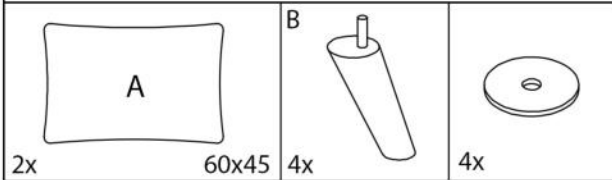

Blackburn (2)