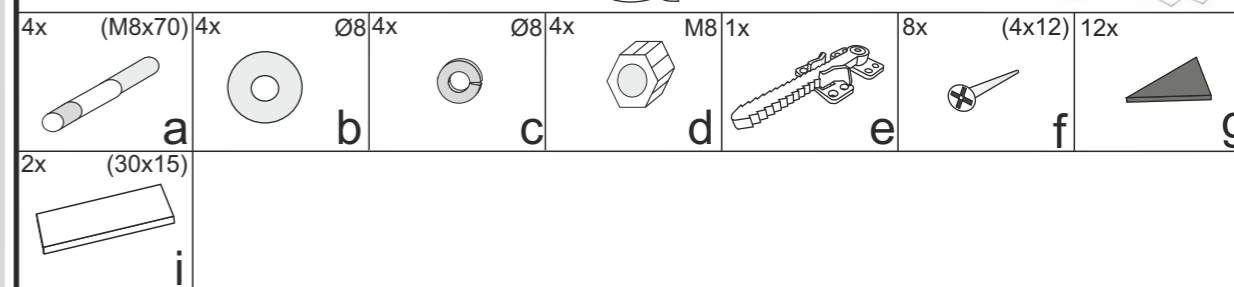

ALARIC 180

- (DE) Montageanleitung
- (PL) Instrukcja montażu
- (NL) Handleiding voor de montage
- (GB) Assembly instructions
- (TR) Montaj talimatı
- (RU) Инструкция по монтажу

- (IT) Istruzioni di montaggio
- (FR) Notice de montage
- (RO) Instrucțiuni de asamblare
- (SK) Montážny návod
- (CZ) Montážní návod
- (HU) Szerelési útmutató

Name - Nazwa - Naam - Name - Isim - название
Nome - Nom - Numele - Meno - Jméno - Neve

ALARIC 180