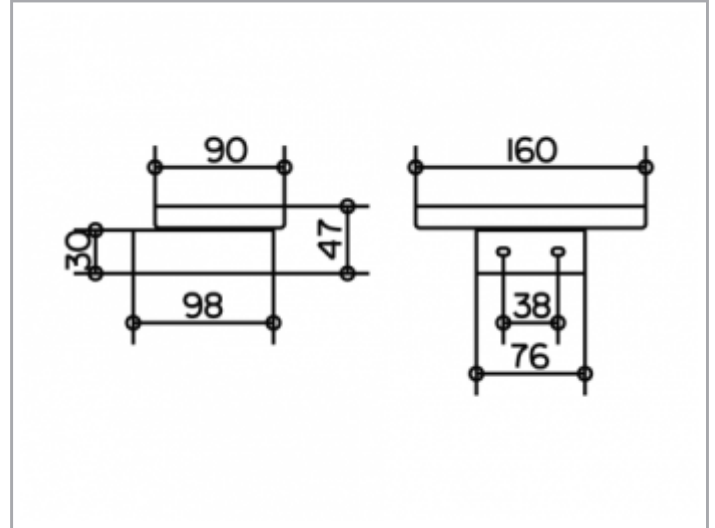

Edition 300

30055019000 Seifenablage

**PRODUKT**

**ZEICHNUNG**

**PRODUKTBESCHREIBUNG**

komplett mit Echkristall-Schale, mattiert

**OBERFLÄCHE**

verchromt

**AUSSCHREIBUNGSTEXT**

KEUCO EDITION 300 Seifenablage 30055019000  
 hochglanzverchromte Seifenablage  
 in ästhetischer, zeitloser Formensprache,  
 komplett mit herausnehmbarer Echkristall-Seifenschale,  
 leicht zu reinigen,  
 Breite 160 mm, Höhe 47 mm, Ausladung 98 mm  
 Die Seifenablage wird verdeckt angebracht,  
 Lieferung inkl. korrosionsfreiem Befestigungsmaterial.