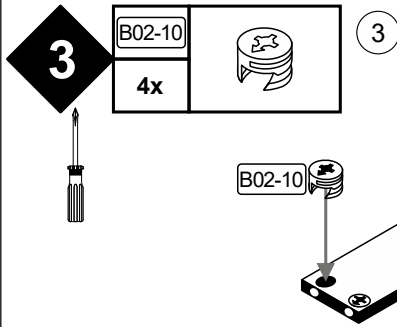

416 x 320
FTx-000252

1716 x 416
HTR-00409

416 x 320
FTx-000250

Colli 2/2

2262 x 430
Z18-13-2262

Die Rückwand (5) muss oben bündig am Bauteil (3) montiert werden.

9

10