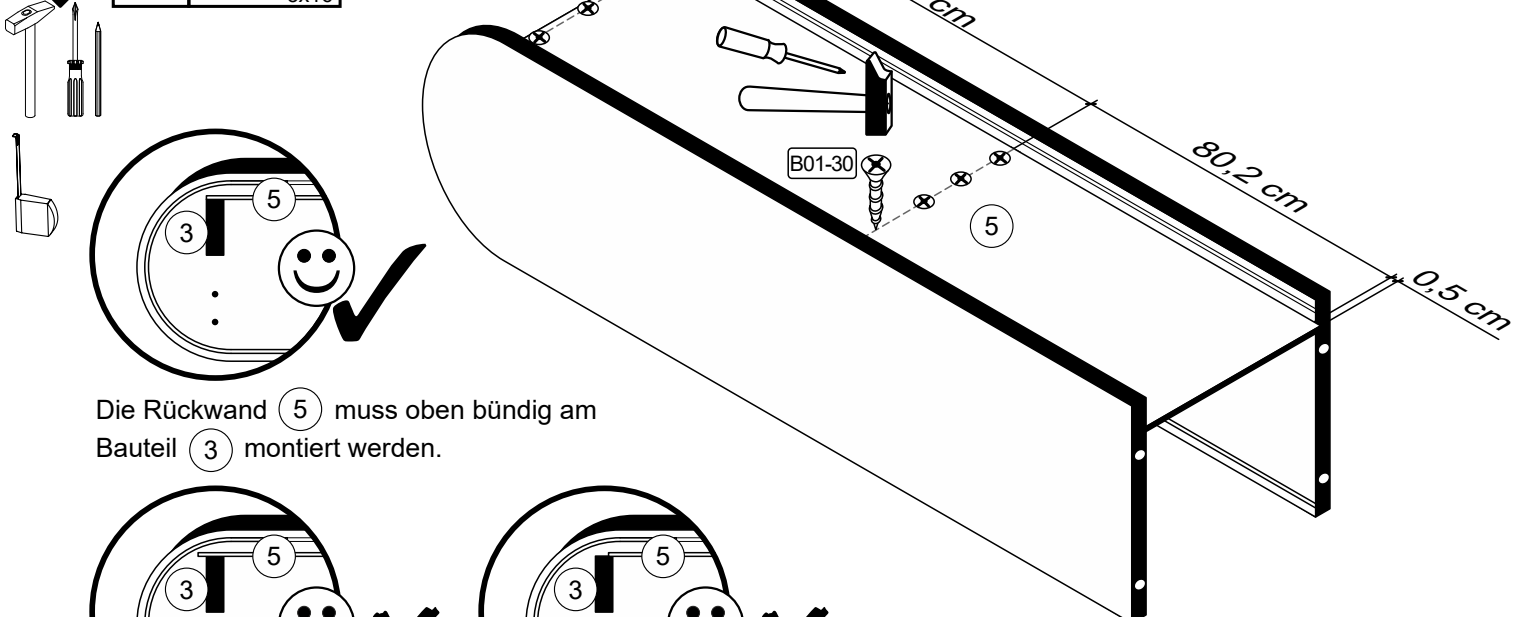

416 x 320
FTx-000252

1716 x 416
HTR-00409

416 x 320
FTx-000250

Colli 2/2

2262 x 430
Z18-13-2262

Die Rückwand (5) muss oben bündig am Bauteil (3) montiert werden.

9

10