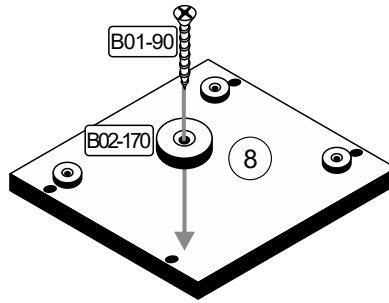

Das Ersatzteil-Anforderungsformular finden Sie auf <https://www.maeusbacher.de/ersatzteile/>

BT1-00157 Colli 2/2

B01-10 4x  6.3x50	B01-30 8x  3x16	B01-37 1x  4.5x25	B01-90 4x  3.5x20	B01-122 3x  4x13	B01-190 2x  M4x20
B02-10 8x 	B02-20 8x 	B02-160 10x 			

BT1-00160 Colli 2/2

B02-170 4x 	B06-401 1x 	B06-490 1x 
--	--	--

Colli 1/2

1880 x 432
FTx-000243

416 x 124
FTx-000251

410 x 60
FTx-000253

455 x 432
FTx-000249

1880 x 432
FTx-000243

416 x 320
FTx-000252

1716 x 416
HTR-00409

416 x 320
FTx-000250

Colli 2/2

2262 x 430
Z18-13-2262

Die Rückwand (5) muss oben bündig am Bauteil (3) montiert werden.

9

10