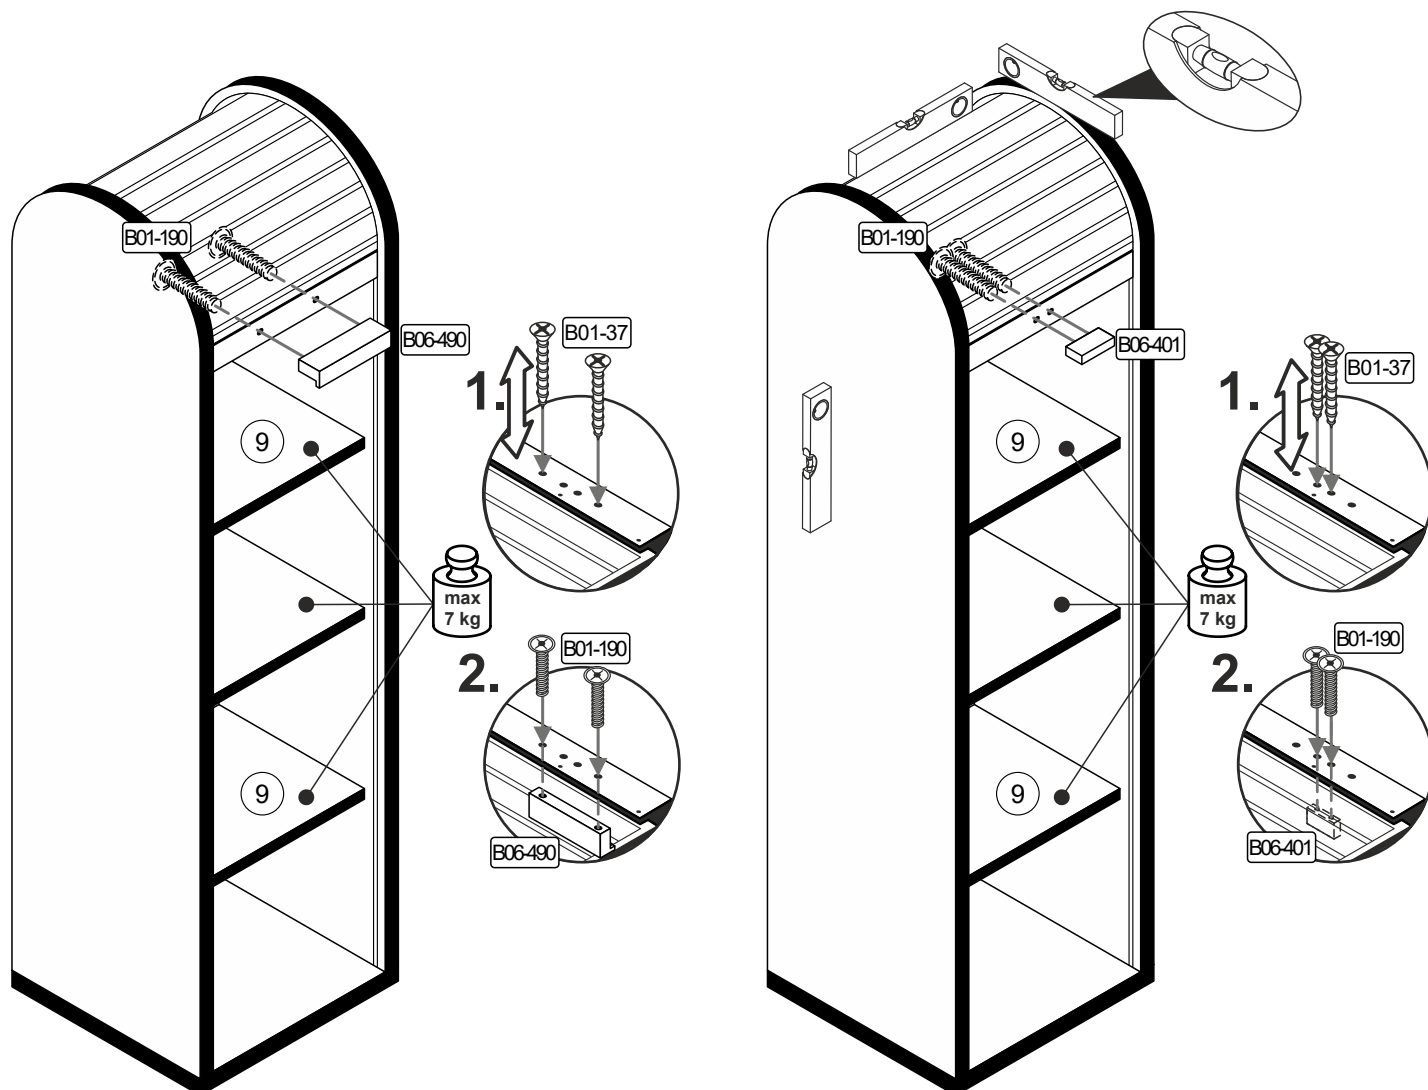

11

B01-37		B01-190		B06-401		B06-490	
1x	4,5x25	2x	M4x20	1x		1x	

**Sicherheitshinweise • Safety instructions •
Consignes de sécurité • Güvenlik uyarıları •
Norme di sicurezza • Veiligheidsinstructies •
Правила техники безопасности •
Bezpečnostní pokyny • Biztonságtechnikai
tudnivalók • Instrucțiuni referitoare la siguranță •
Wskazówki bezpieczeństwa • Bezpečnostné
pokyny**