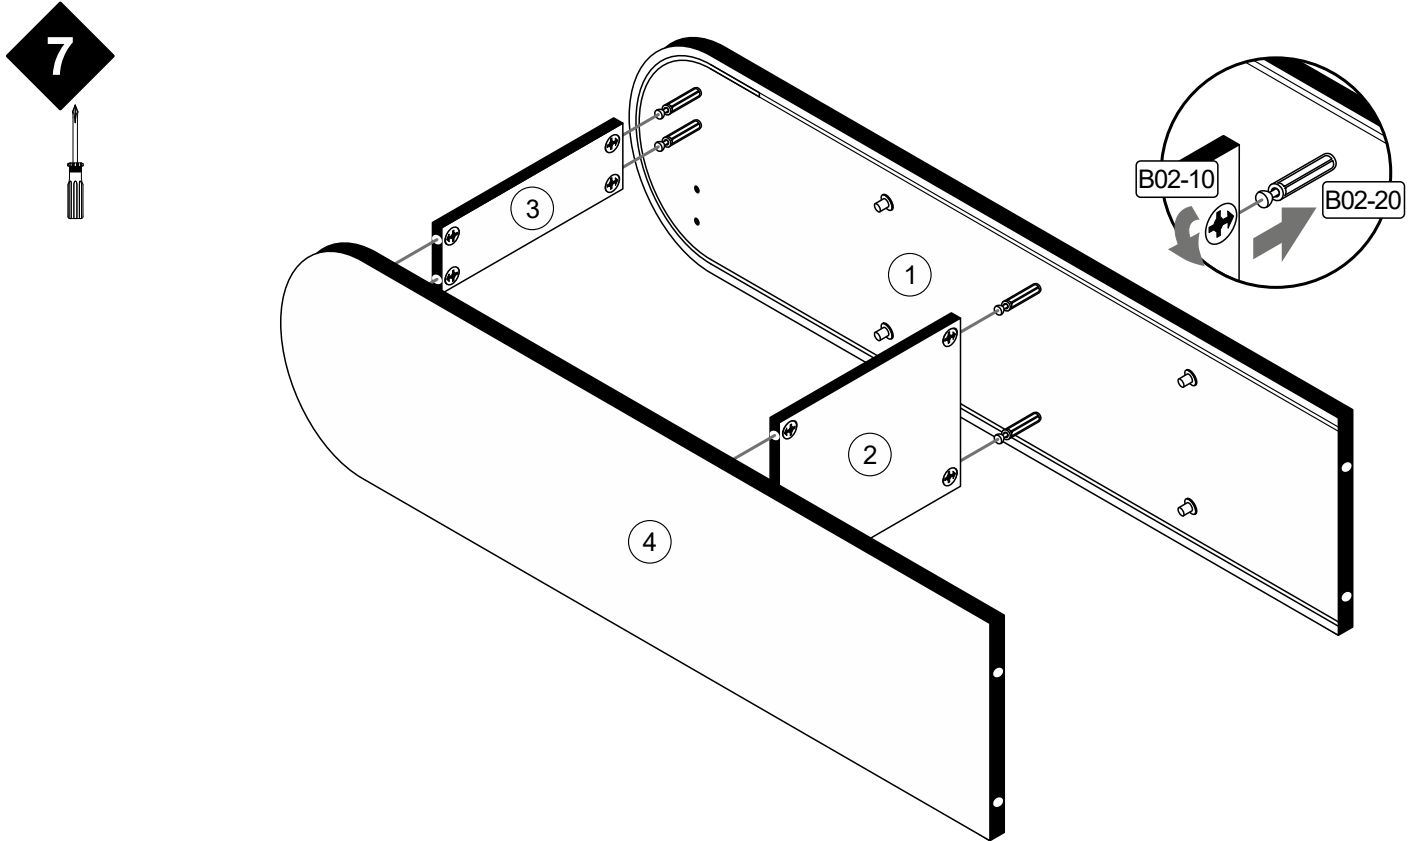

416 x 320
FTx-000252

1716 x 416
HTR-00409

416 x 320
FTx-000250

Colli 2/2

2262 x 430
Z18-13-2262

Die Rückwand (5) muss oben bündig am Bauteil (3) montiert werden.

9

10