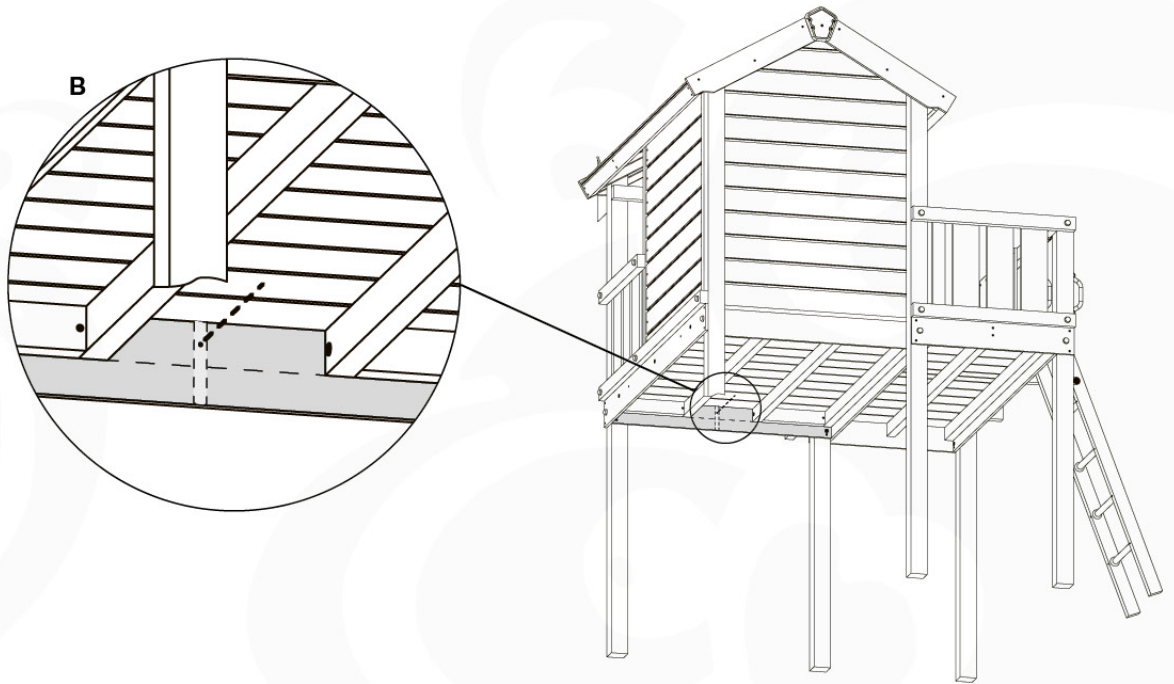

19f''

Jungle Playhouse XL

1x 45 mm
002_220