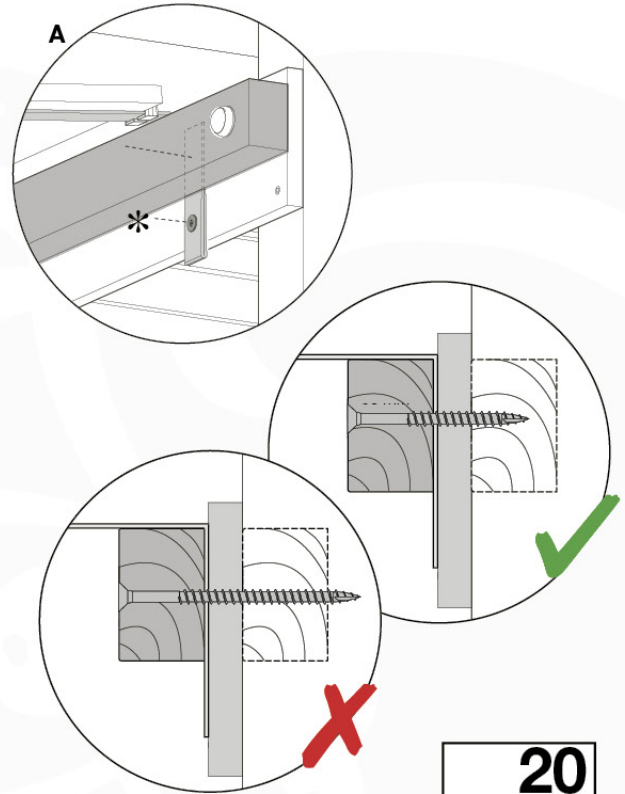

# 19e

Jungle Playhouse XL

⇒ 19e''

- 6x 60 mm / 80 mm
- 002\_222 / 002\_223
- \* 6x 20 mm
- 002\_041