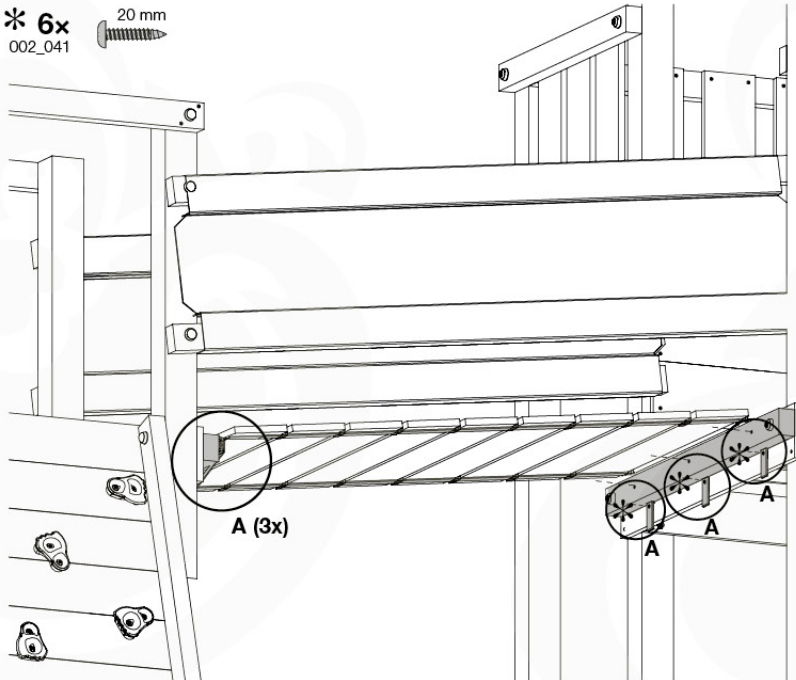

# 19e

Jungle Playhouse XL

⇒ 19e''

- 6x 60 mm / 80 mm
- 002\_222 / 002\_223
- \* 6x 20 mm
- 002\_041