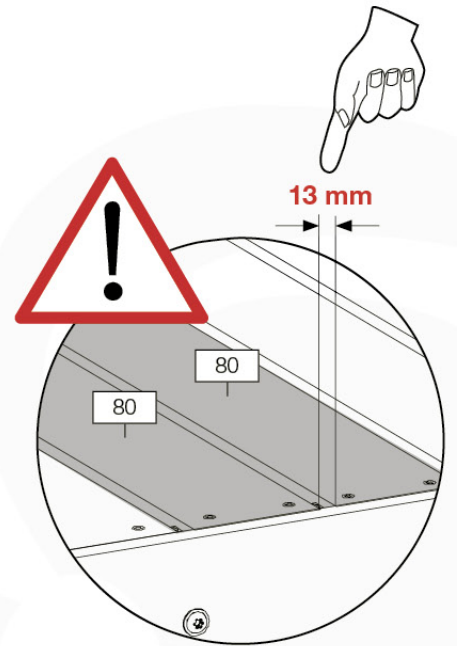

8d

8x
002_220