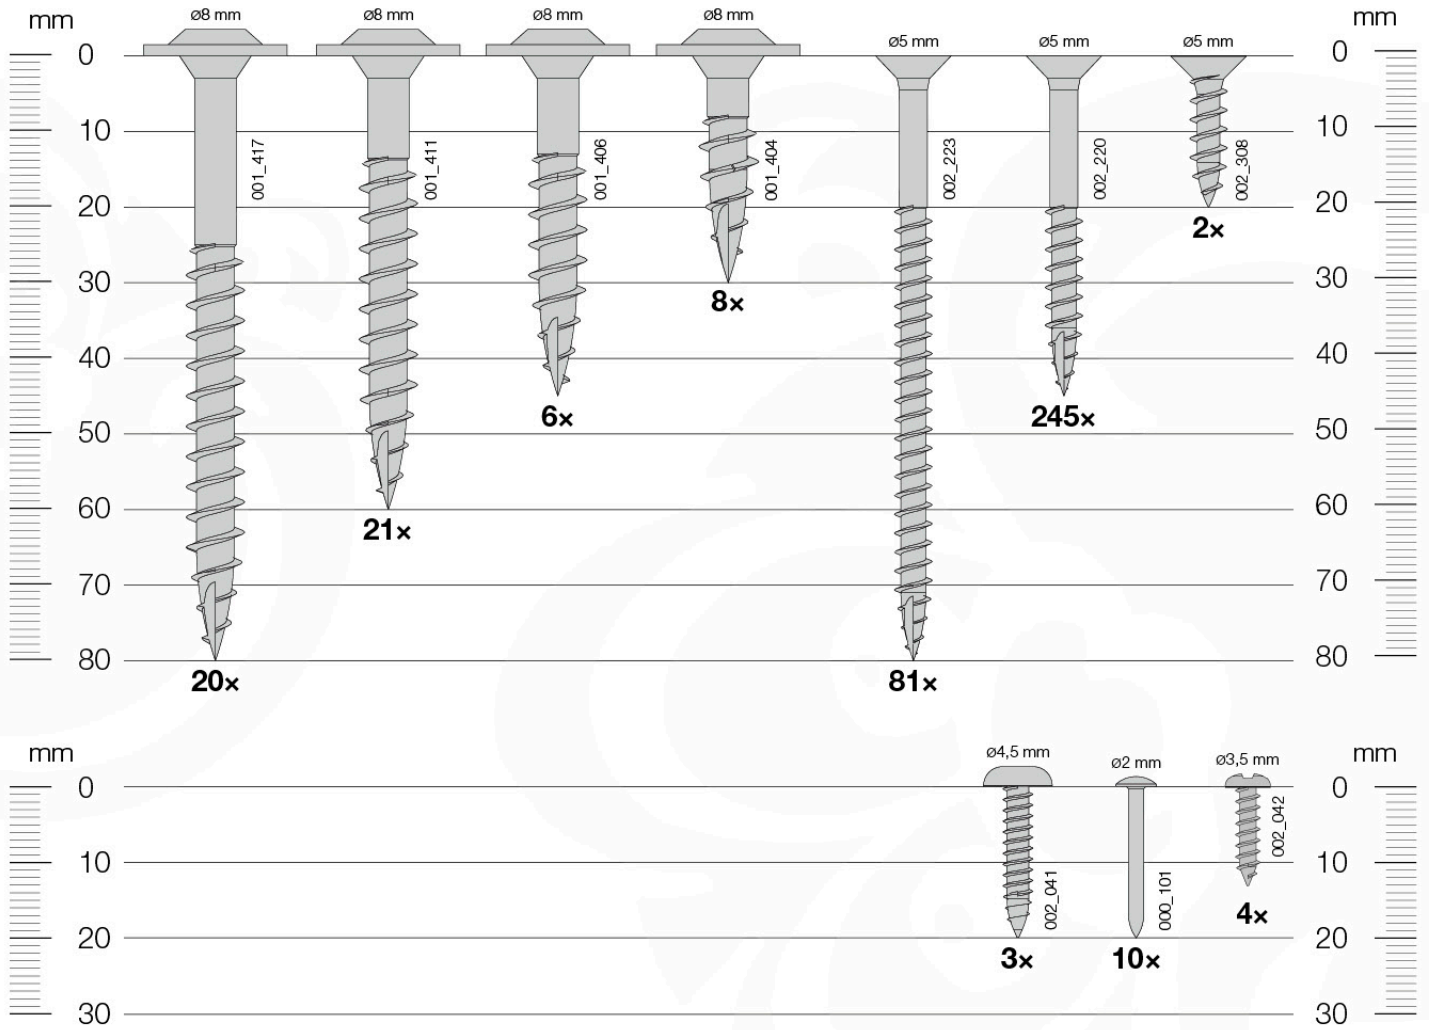

Hardware

100_026