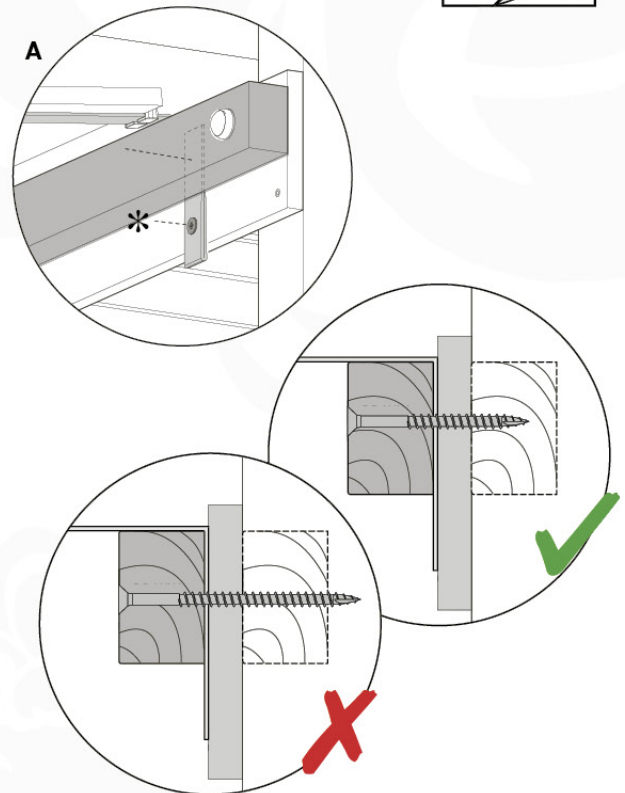

19e''

Jungle Playhouse XL

- 5x 60 mm / 80 mm
- 002_222 / 002_223
- 6x 20 mm
- 002_041