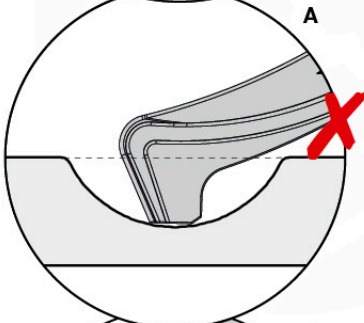

30a Add-on

Wavy Star Slide XXL

- 334_100 Yellow
- 334_200 Blue
- 334_300 Green
- 334_400 Red
- 334_500 Fuchsia
- 334_600 Dark Green

30b Add-on

Fireman's Pole

201_275

31