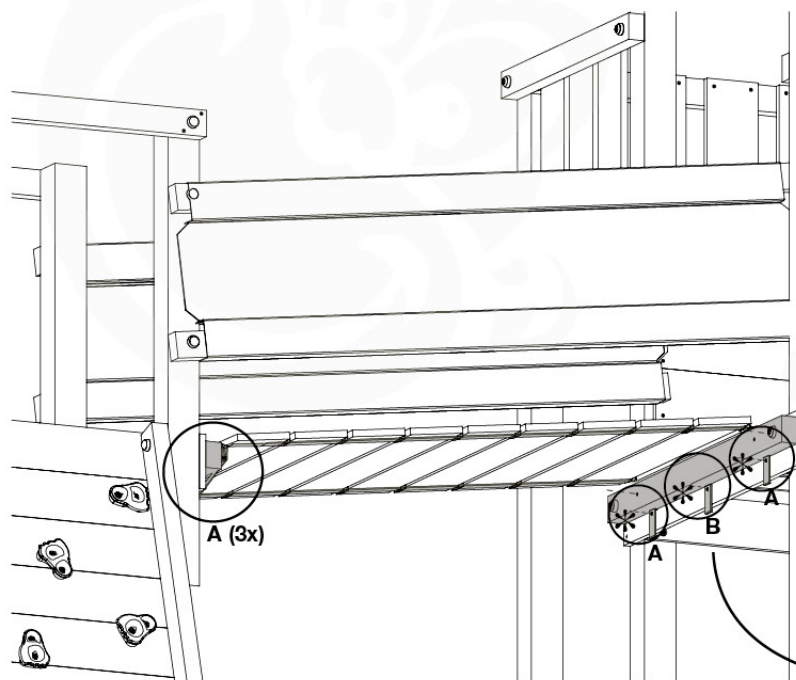

19e''

Jungle Playhouse XL

- 5x 60 mm / 80 mm
- 002_222 / 002_223
- 6x 20 mm
- 002_041