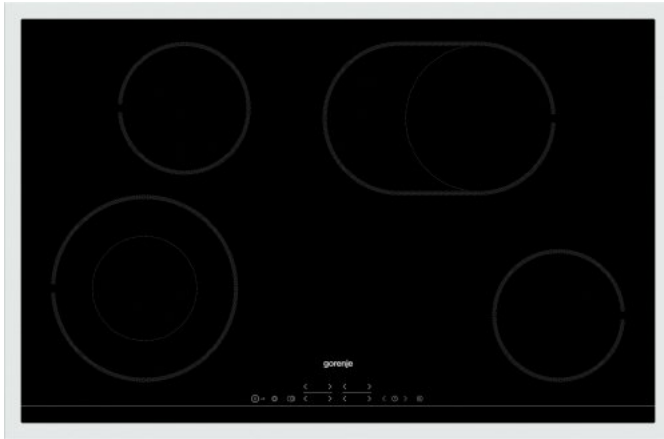

# ECT843BX

**gorenje**  
Life Simplified

## HiLight- Kochfeld

BräterZone

Stop&Go

ChildLock

Warmhaltefunktion

Glaskeramik-Kochfeld mit Sensorsteuerung

Timer

Schwarz