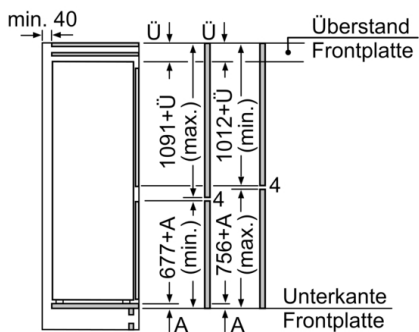

Gefrierteil

- Nutzinhalt Tiefkühlfächer: 84 l
- Gefriervermögen in 24 Std.: 4.2 kg
- Lagerzeit bei Störung : 9 h
- 3transparente Gefriergut-Schubladen, davon 1 BigBox

Maße

- Gerätemaße (H x B x T): 177.2 cm x 54.1 cm x 54.8 cm
- Nischenmaße (H x B x T): 177.5 cm x 56.0 cm x 55.0 cm

**Serie 4, Einbau-Kühl-Gefrier-Kombination
mit Gefrierbereich unten, 177.2 x 54.1 cm,
Schleppscharnier
KIV86VSE0**

Maße in mm

Die angegebenen Möbeltürmaße gelten für eine Türfuge von 4 mm.

Maße in mm