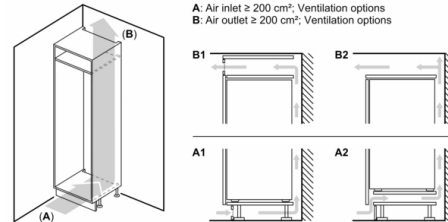

Kühlteil

- Nutzinhalt Kühlfächer: 183 l
- 4 Abstellflächen aus Sicherheitsglas, davon 3 x höhenverstellbar
- 3 Türabsteller, davon 1 Butter-/Käsefach
- 3 Türabsteller

Frischhaltesystem

- 1 VitaFresh Schublade - hält Obst und Gemüse vitaminreich länger frisch

Gefrierteil

- Nutzinhalt Tiefkühlfächer: 84 l
- Gefriervermögen in 24 Std.: 4.2 kg
- Lagerzeit bei Störung : 9 h
- 3transparente Gefriergut-Schubladen, davon 1 BigBox

Maße

- Gerätemaße (H x B x T): 177.2 cm x 54.1 cm x 54.8 cm
- Nischenmaße (H x B x T): 177.5 cm x 56.0 cm x 55.0 cm

**Serie 4, Einbau-Kühl-Gefrier-Kombination
mit Gefrierbereich unten, 177.2 x 54.1 cm,
Schleppscharnier
KIV86VSE0**

Maße in mm

Die angegebenen Möbeltürmaße gelten für eine Türfuge von 4 mm.

Maße in mm