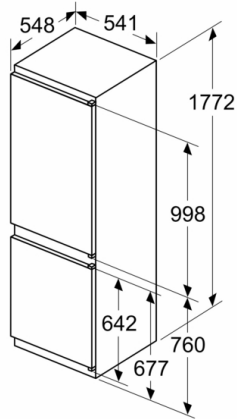

Kühlteil

- Nutzinhalt Kühlfächer: 183 l
- 4 Abstellflächen aus Sicherheitsglas, davon 3 x höhenverstellbar
- 3 Türabsteller, davon 1 Butter-/Käsefach
- 3 Türabsteller

Frischhaltesystem

- 1 VitaFresh Schublade - hält Obst und Gemüse vitaminreich länger frisch

Gefrierteil

- Nutzinhalt Tiefkühlfächer: 84 l
- Gefriervermögen in 24 Std.: 4.2 kg
- Lagerzeit bei Störung : 9 h
- 3transparente Gefriergut-Schubladen, davon 1 BigBox

Maße

- Gerätemaße (H x B x T): 177.2 cm x 54.1 cm x 54.8 cm
- Nischenmaße (H x B x T): 177.5 cm x 56.0 cm x 55.0 cm

**Serie 4, Einbau-Kühl-Gefrier-Kombination
mit Gefrierbereich unten, 177.2 x 54.1 cm,
Schleppscharnier
KIV86VSE0**

Maße in mm

Die angegebenen Möbeltürmaße gelten für eine Türfuge von 4 mm.

Maße in mm