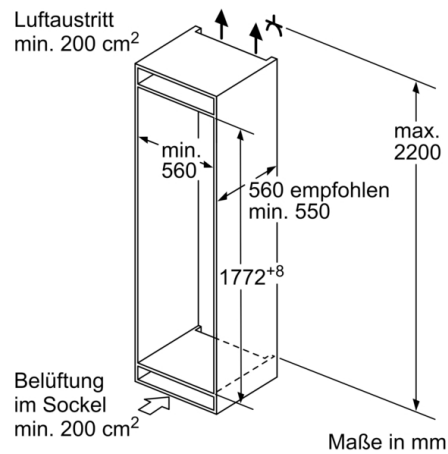

Technische Daten

Energieeffizienzklasse (EU 2017/1369): E
 Durchschnittlicher Energieverbrauch in Kilowattstunden pro Jahr (kWh/a) (EU 2017/1369): 229 kWh/annum
 Summe der Volumen der Tiefkühlfächer (EU 2017/1369): 84 l
 Summe der Volumen der Kaltlagerfächer (EU 2017/1369): 183 l
 Luftschallemissionen (EU 2017/1369): 35 dB(A) re 1 pW
 Luftschallemissionsklasse (EU 2017/1369): B
 Bauform: Eingebaut
 Dekorrahmen/ -platte: Nicht möglich
 Höhe: 1772 mm
 Gerätebreite: 541 mm
 Gerätetiefe: 548 mm
 Min. Nischenmaße für Installation (H x B x T): 1775.0 x 560 x 550 mm
 Nettogewicht: 51,3 kg
 Absicherung: 10 A
 Türanschlag: Rechts wechselbar
 Frequenz: 50 Hz
 Länge Anschlusskabel: 230 cm
 Anzahl Verdichter: 1
 Anzahl unabhängiger Kühlkreisläufe: 1
 Innenlüfter: Nein
 Scharniere wechselbar: Ja
 Anzahl verstellbarer Ablagen-Kühlteil (Stck): 3
 Flaschenregale: Nein
 Frostfree System: Nein
 Art der Installation: Vollintegrierbar
 Scharnierart: Schlepptür

Kühlteil

- Nutzinhalt Kühlfächer: 183 l
- 4 Abstellflächen aus Sicherheitsglas, davon 3 x höhenverstellbar
- 3 Türabsteller, davon 1 Butter-/Käsefach
- 3 Türabsteller

Frischhaltesystem

- 1 VitaFresh Schublade - hält Obst und Gemüse vitaminreich länger frisch

Gefrierteil

- Nutzinhalt Tiefkühlfächer: 84 l
- Gefriervermögen in 24 Std.: 4.2 kg
- Lagerzeit bei Störung : 9 h
- 3transparente Gefriergut-Schubladen, davon 1 BigBox

Maße

- Gerätemaße (H x B x T): 177.2 cm x 54.1 cm x 54.8 cm
- Nischenmaße (H x B x T): 177.5 cm x 56.0 cm x 55.0 cm

**Serie 4, Einbau-Kühl-Gefrier-Kombination
mit Gefrierbereich unten, 177.2 x 54.1 cm,
Schleppscharnier
KIV86VSE0**

Maße in mm

Die angegebenen Möbeltürmaße gelten für eine Türfuge von 4 mm.

Maße in mm