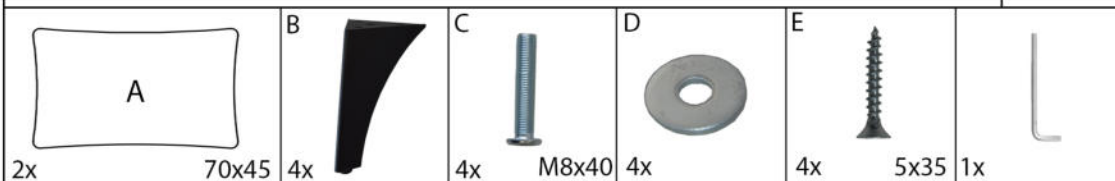

Lörby (2,5)