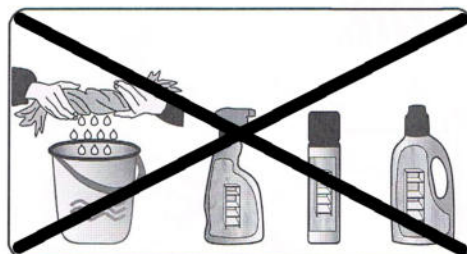

04-01-2023