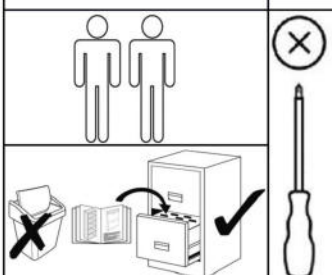

04-01-2023