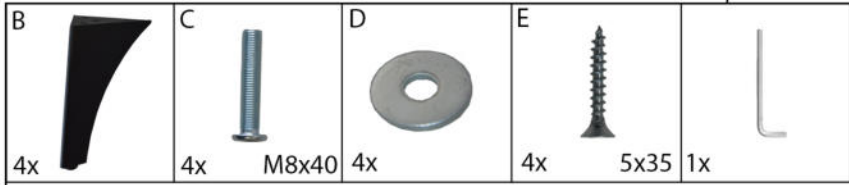

04-01-2023