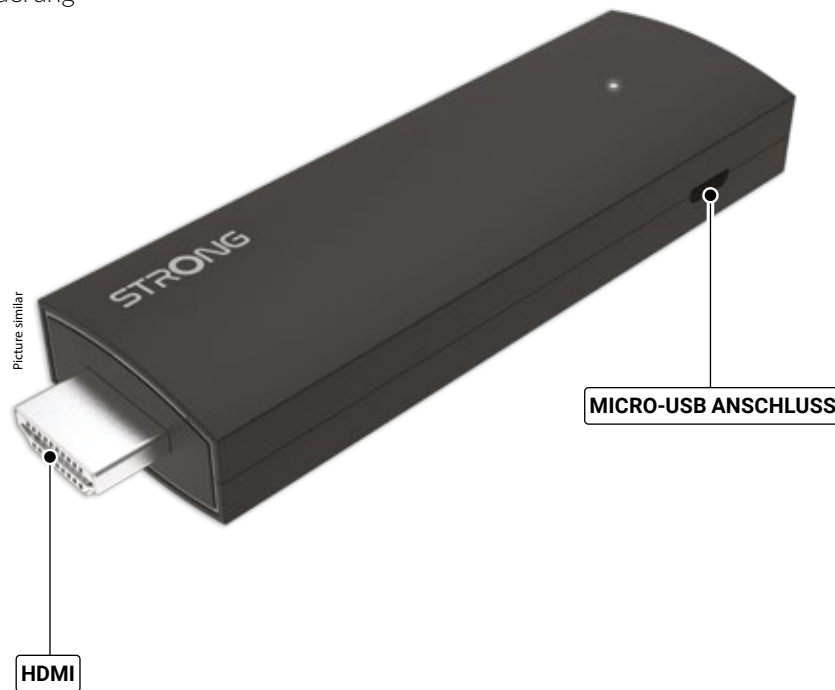

4K UHD Stick SRT41

- Mit dem Google-Assistenten können Sie schnell den neuesten Blockbuster und mehr finden⁽¹⁾
- Integrierter Chromecast zum Streamen von HD-Filmen von Ihrem Mobiltelefon auf einen Fernsehbildschirm
- Video-Streaming aus dem Internet
- Einfaches Herunterladen und Installieren von Apps aus dem Play Store mit individueller Sortierung⁽²⁾
- Zugriff auf Apps, Spiele, Streaming-Dienste und mehr über Google Play⁽³⁾
- Fernbedienung mit 4 Hotkeys (Tastaturkombinationen), Bluetooth und Sprachsteuerung
- Dual Band Wi-Fi bis zu 1200Mbit/s
- Stellen Sie eine Verbindung zu anderen Geräten her und teilen Sie Daten über Bluetooth
- Freigabe digitaler Medien zwischen Multimedia-Geräten
- Software-Updates über das Internet und über externe USB-Geräte
- **Anschlüsse:** HDMI 2.1 mit CEC AV, 5 V / 1 A DC-Netzteil, Wi-Fi, Bluetooth

(1) Die Verfügbarkeit der Sprache hängt von der Unterstützung der Google Sprachsuche ab.
(2) STRONG kann nicht für Leistungen Dritter haftbar gemacht werden. Angebote Dritter können jederzeit geändert oder entfernt werden, sind möglicherweise nicht in allen Regionen verfügbar und erfordern möglicherweise ein separates Abonnement.

Videodecoder

Seitenverhältnis: 16: 9, Auto / Vollbild
Videoauflösung: HDR, HDR10, HDR10+, HLG, H.264/AVC, H.265/HEVC, AV1, VP9 Profile-2

Audiodecoder

Audio-Decodierung: MPEG Audio Layers 1, 2 & 3, MPEG-4 Audio, AAC LC, AAC LC + SBR Level 2, AAC 5.1, HE AAC Level 2 & Level 4, Dolby Digital MS12, Dolby ATMOS Passthrough

System & Speicher

Android-Version: 11
Chipsatz: Amlogic S905X2
CPU: Quad-Core-ARM Cortex-A53, 1,8 GHz
GPU: Quad Core ARM Mali-G31 bei 1800 MHz
SDRAM: DDR4: 2 GB
Flash: eMMC: 8 GB

Anschlüsse

HDMI
Micro-USB Anschluss

Allgemeine Daten

Wi-Fi: IEEE 802.11b/g/n, 2,4 GHz
IEEE 802.11a/n/ac, 5 GHz
Bluetooth: 5
HDMI: HDMI 2.1 mit CEC
Stromversorgung: AC 100 - 240V AC ~ 50/60 Hz
Eingangsspannung: DC 5V, 1A
Leistungsaufnahme im Betrieb: 3W
Betriebstemperaturbereich: 0 ~ +45 ° C
Lagertemperatur: -10 ~ +70 ° C
Abmessungen (B x T x H) in mm: 98x30x15
Gewicht: 44 g

Packungsinhalt

Google TV HDMI TV Stick
Sprachgesteuerte Fernbedienung
Netzteil 5V / 1 A
HDMI Kabel
2x AAA Batterien
Bedienungsanleitung

EAN SRT 41: 9120072373176
PCB: 10

* Dolby Digital Plus, Dolby Digital und das Doppel-D-Symbol sind eingetragene Marken von Dolby Laboratories

SERVICE CENTER			
AT	support_at@strong.tv +359 32 634451	DE	support_de@strong.tv 0180 501 49 91 (€ 0,14/Min, deutsches Festnetz) (€ 0,42/Min, max. Mobilfunknetz)
BG	support_bg@strong.tv +359 32 634451	DK	support_dk@strong.tv 801 702 017
CEE	support_hu@strong.tv +36 1 445 26 10	PL	support_pl@strong.tv 801 702 017
		IT	support_it@strong.tv 199 404 032 Da rete fissa 24,9 cent. al min. 12,5 cent. scatto alla risposta Da rete mobile max 49 cent. al min. 15,6 cent. scatto alla risposta
		NL	support_nl@strong.tv
		FR	support_fr@strong.tv
		UA	support_ua@strong.tv +380 (44) 238 61 50