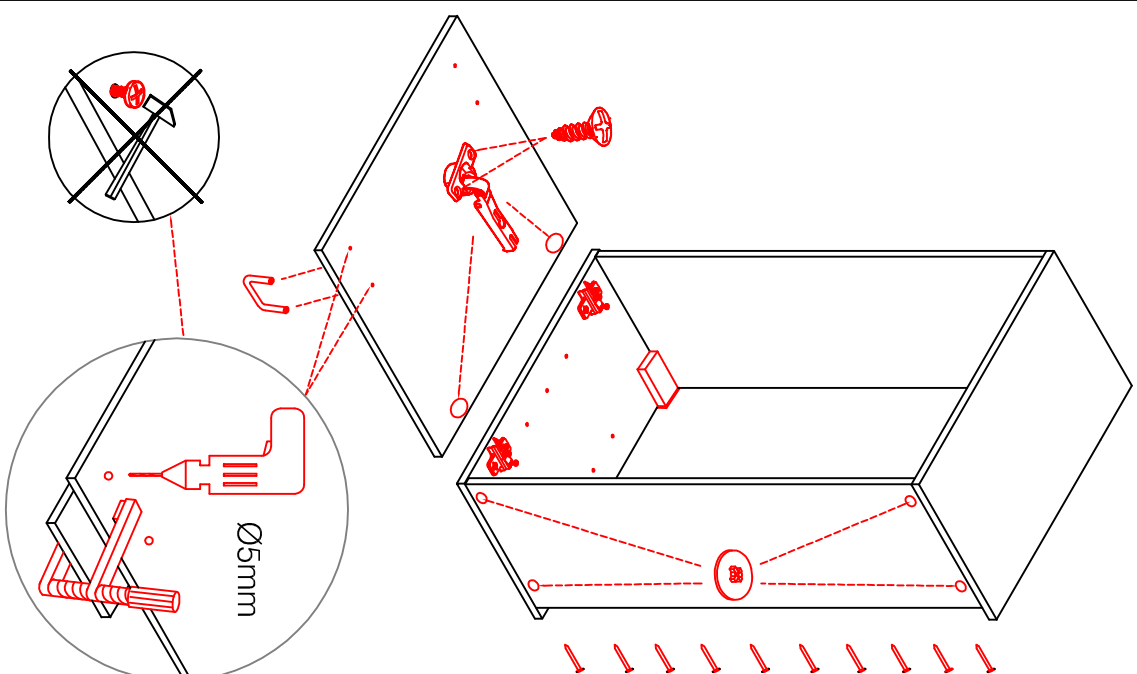

DGIT 60 Variante

Montageanleitung / Notice de montage / Assembly instruction

Wandbefestigung, Kippsicherung

H 80 / H 100 / HG 100 / HGH 100

Varianto

Montageanleitung / Notice de montage / Assembly instruction

HU 60 Blocktype

Varianto

Montageanleitung / Notice de montage / Assembly instruction

H 30 / H 40 / H 50 / H 60 / KH 60-32 / HG 50 / HGH 50 / H 50-89 / H 60-89

Variante Montageanleitung / Notice de montage / Assembly instruction

2x	2x	4x
8x	8x	12x

4x	12x	2x	1x	4x
				3,5x15

8x	2x	2x
		Ø8mm

SPU 50 Variante Blocktype

Montageanleitung / Notice de montage / Assembly instruction

UEBE 110 B-Type Variante

Montageanleitung
Notice de montage
Assembly instruction

2x
 4x
 2x
 4x
 8x
 2x
 8x
 2x
 2x

1x
 1x
 10x
 6x

2x
 1x
 4x
 2x
 4x
 1x
 4x
 4x

UEBE 110 B-Type

Montageanleitung / Notice de montage / Assembly instruction

Varianto

A

2x 4.0x25