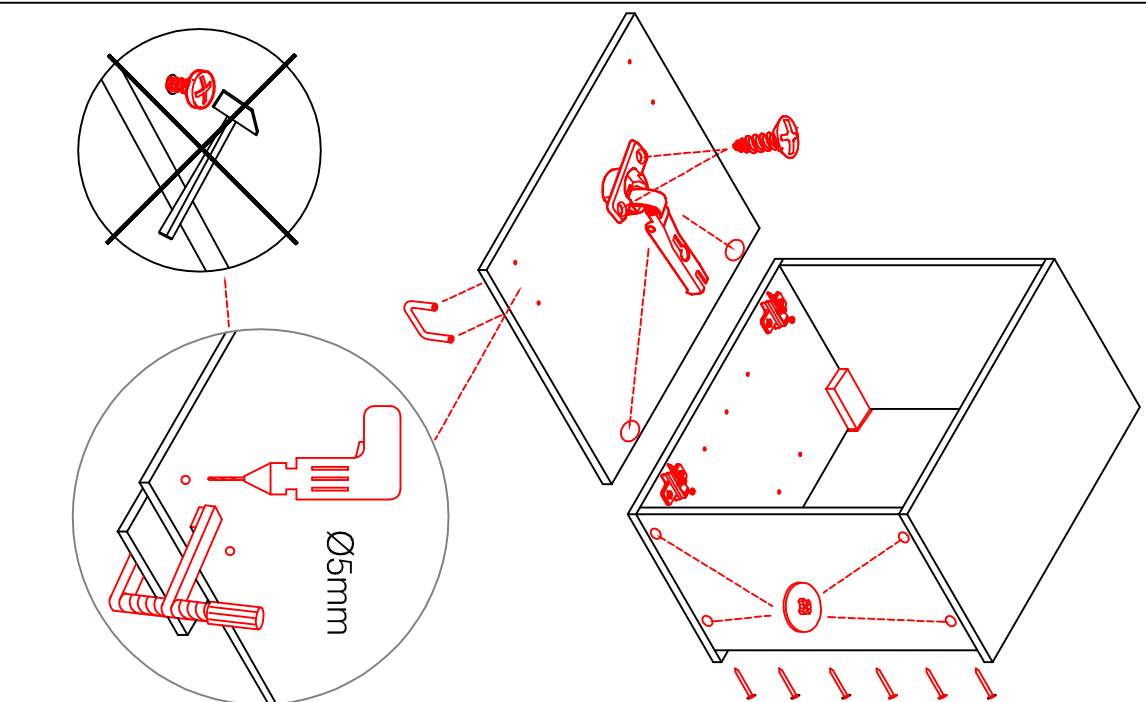

DGIT 60 Variante

Montageanleitung / Notice de montage / Assembly instruction

Wandbefestigung, Kippsicherung

H 80 / H 100 / HG 100 / HGH 100

Varianto

Montageanleitung / Notice de montage / Assembly instruction

HU 60 Blocktype

Varianto

Montageanleitung / Notice de montage / Assembly instruction

H 30 / H 40 / H 50 / H 60 / KH 60-32 / HG 50 / HGH 50 / H 50-89 / H 60-89

Variante Montageanleitung / Notice de montage / Assembly instruction

2x	2x	4x
8x	8x	12x

4x	12x	2x	1x	4x
				3,5x15

8x	2x	2x
		Ø8mm

SPU 50 Variante Blocktype

Montageanleitung / Notice de montage / Assembly instruction

UEBE 110 B-Type Variante

Montageanleitung
Notice de montage
Assembly instruction