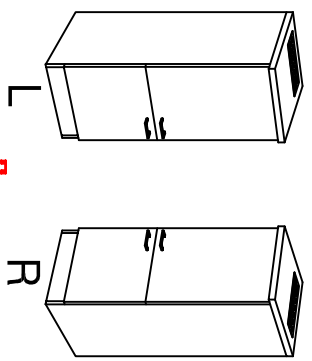

DGIT 60 Variante

Montageanleitung / Notice de montage / Assembly instruction

Wandbefestigung, Kippsicherung

H 80 / H 100 / HG 100 / HGH 100

Varianto

Montageanleitung / Notice de montage / Assembly instruction

HU 60 Blocktype

Varianto

Montageanleitung / Notice de montage / Assembly instruction

H 30 / H 40 / H 50 / H 60 / KH 60-32 / HG 50 / HGH 50 / H 50-89 / H 60-89

Variante Montageanleitung / Notice de montage / Assembly instruction

2x	2x	4x
8x	8x	12x

4x	12x	2x	1x	4x
				3,5x15

8x	2x	2x
		Ø8mm

SPU 50 Variante Blocktype

Montageanleitung / Notice de montage / Assembly instruction

UEBE 110 B-Type Variante

Montageanleitung
Notice de montage
Assembly instruction

1x

9x 3.5x30

3x 685 x 29 x 16mm

B

8x 3.5x15

2x

2x 3.0x13

1x