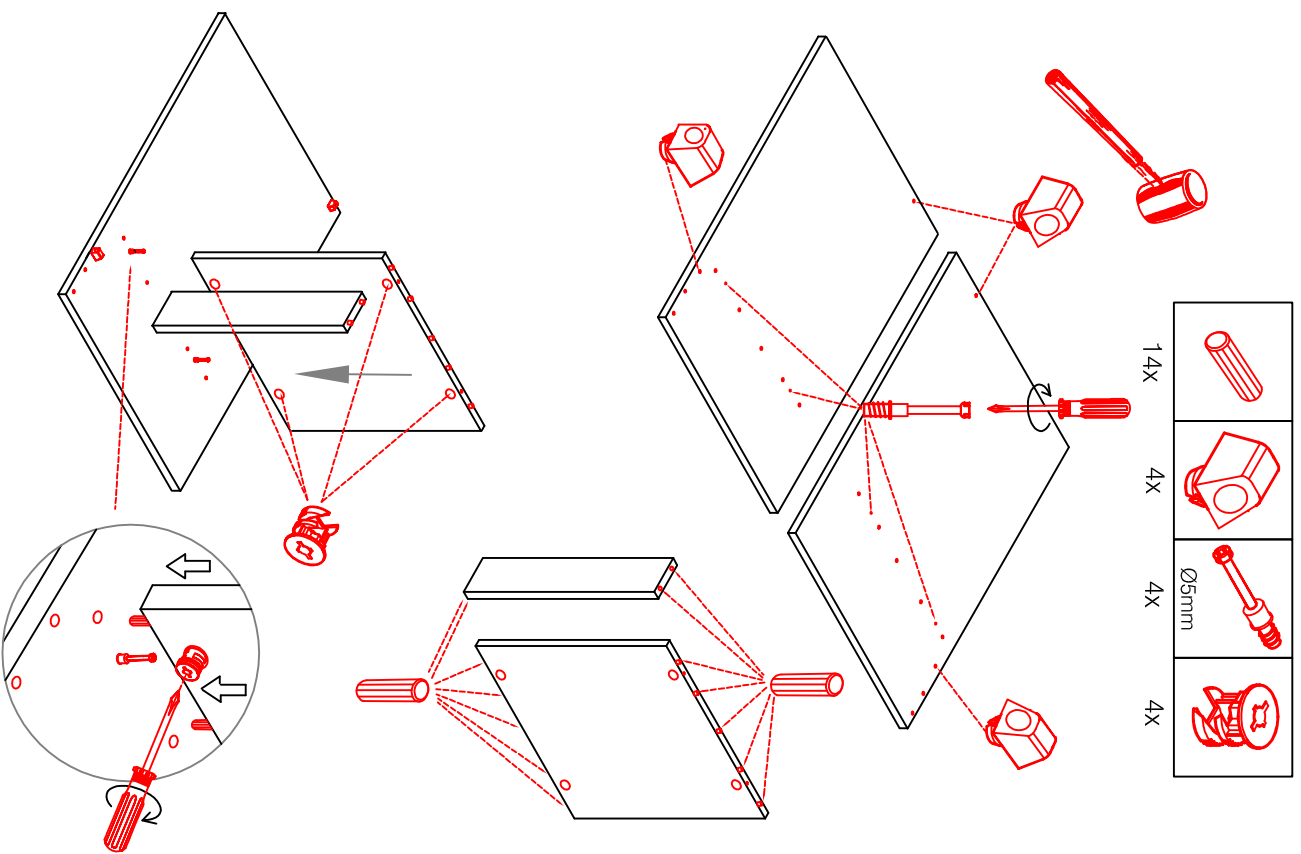

DGIT 60 Variante

Montageanleitung / Notice de montage / Assembly instruction

Wandbefestigung, Kippsicherung

H 80 / H 100 / HG 100 / HGH 100

Varianto

Montageanleitung / Notice de montage / Assembly instruction

HU 60 Blocktype

Varianto

Montageanleitung / Notice de montage / Assembly instruction

H 30 / H 40 / H 50 / H 60 / KH 60-32 / HG 50 / HGH 50 / H 50-89 / H 60-89

Variante Montageanleitung / Notice de montage / Assembly instruction

2x	2x	4x
8x	8x	12x

4x	12x	2x	1x	4x
				3,5x15

8x	2x	2x
		Ø8mm

SPU 50 Variante Blocktype

Montageanleitung / Notice de montage / Assembly instruction

UEBE 110 B-Type Variante

Montageanleitung
Notice de montage
Assembly instruction