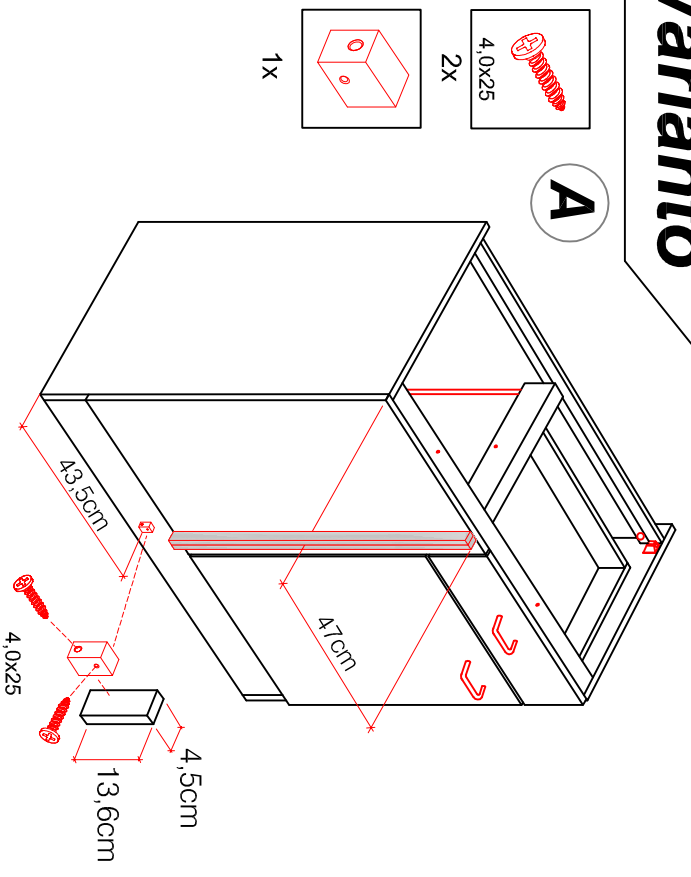

2x	2x	4x
8x	8x	12x

4x	12x	2x	1x	4x
				3,5x15

8x	2x	2x
		Ø8mm

SPU 50 Variante Blocktype

Montageanleitung / Notice de montage / Assembly instruction

UEBE 110 B-Type Variante

Montageanleitung
Notice de montage
Assembly instruction

2x
 4x
 2x
 4x
 8x
 2x
 8x
 2x
 2x

1x
 1x
 10x
 6x

2x
 1x
 4x
 2x
 4x
 1x
 4x
 4x

UEBE 110 B-Type

Montageanleitung / Notice de montage / Assembly instruction

Varianto

A

2x 4.0x25

1x

9x 3.5x30

3x 685 x 29 x 16mm

B

8x 3.5x15

2x

2x 3.0x13

1x

2x

6x 685 x 29 x 16mm

9x 3.5x30

GSP-Paket

USSA 50 B Variante

Montageanleitung / Notice de montage / Assembly instruction