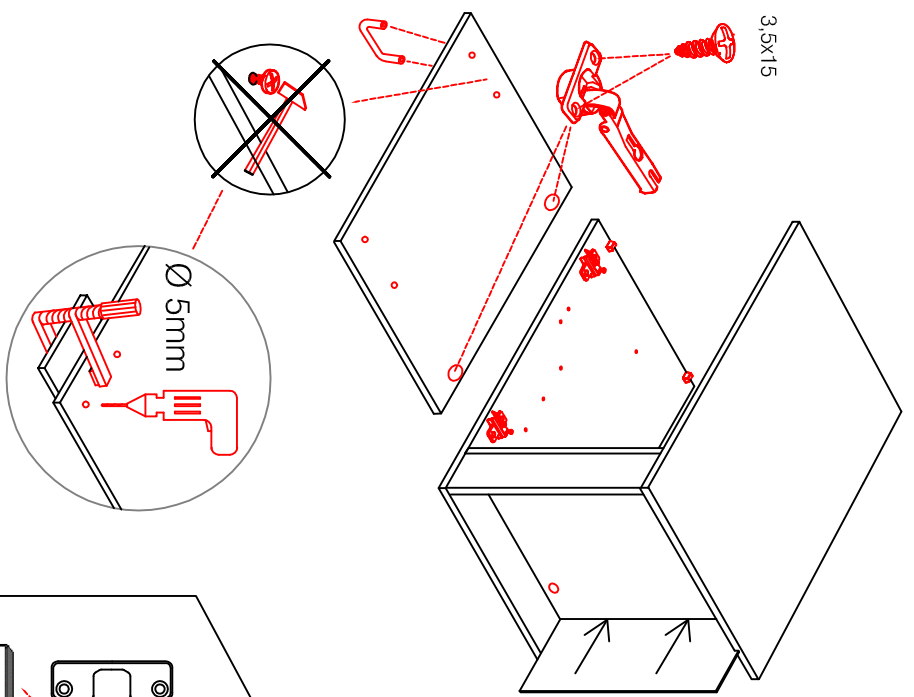

2x	2x	4x
8x	8x	12x

4x	12x	2x	1x	4x
				3,5x15

8x	2x	2x
		Ø8mm

SPU 50 Variante Blocktype

Montageanleitung / Notice de montage / Assembly instruction

UEBE 110 B-Type Variante

Montageanleitung
Notice de montage
Assembly instruction

2x
 4x
 2x
 4x
 8x
 2x
 8x
 2x
 2x

1x
 1x
 10x
 6x

2x
 1x
 4x
 2x
 4x
 1x
 4x
 4x

UEBE 110 B-Type

Montageanleitung / Notice de montage / Assembly instruction

Varianto

A

2x 4.0x25