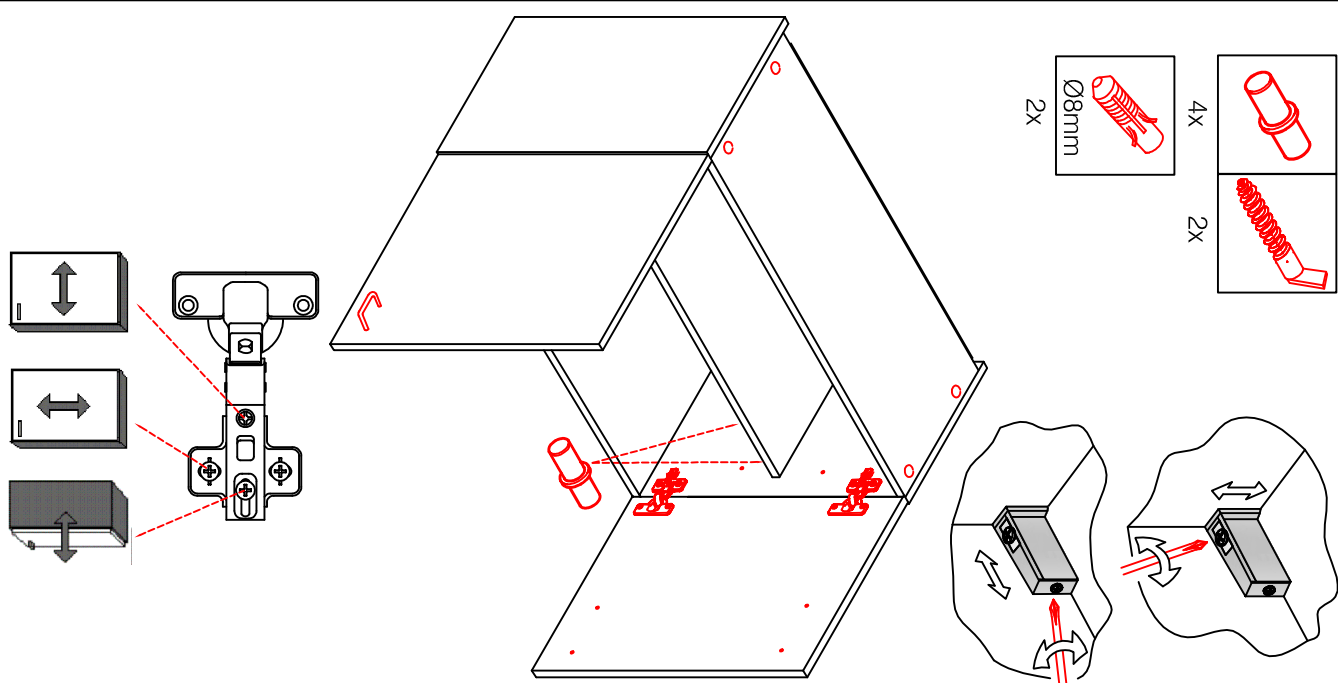

DGIT 60 Variante

Montageanleitung / Notice de montage / Assembly instruction

Wandbefestigung, Kippsicherung

H 80 / H 100 / HG 100 / HGH 100

Varianto

Montageanleitung / Notice de montage / Assembly instruction

HU 60 Blocktype

Varianto

Montageanleitung / Notice de montage / Assembly instruction

H 30 / H 40 / H 50 / H 60 / KH 60-32 / HG 50 / HGH 50 / H 50-89 / H 60-89

Variante Montageanleitung / Notice de montage / Assembly instruction

2x	2x	4x
8x	8x	12x

4x	12x	2x	1x	4x
				3,5x15

8x	2x	2x
		Ø8mm

SPU 50 Variante Blocktype

Montageanleitung / Notice de montage / Assembly instruction

UEBE 110 B-Type Variante

Montageanleitung
Notice de montage
Assembly instruction