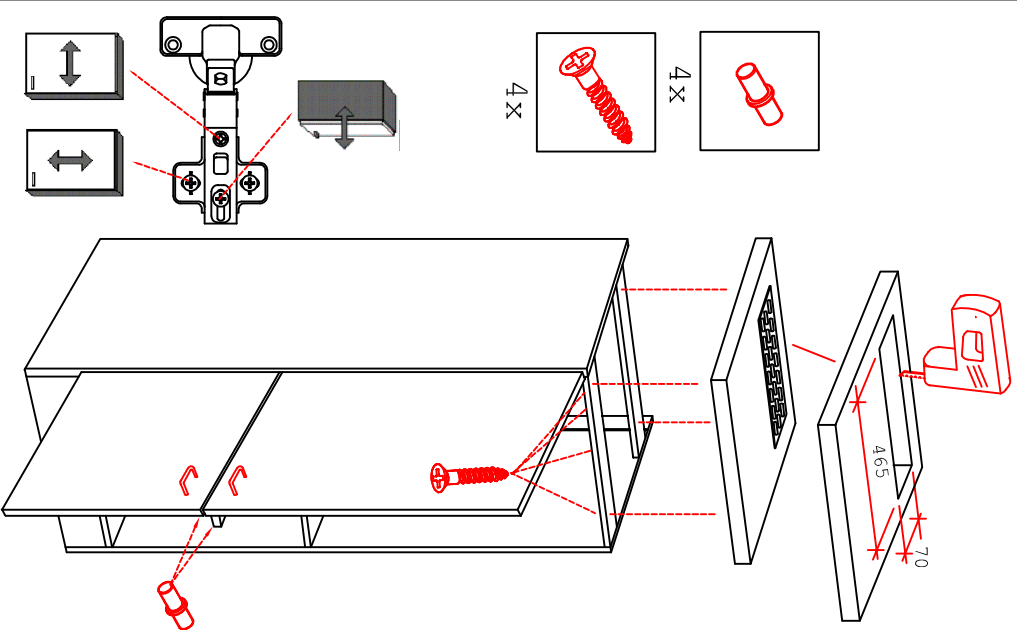

DGIT 60 Variante

Montageanleitung / Notice de montage / Assembly instruction

Wandbefestigung, Kippsicherung

H 80 / H 100 / HG 100 / HGH 100

Varianto

Montageanleitung / Notice de montage / Assembly instruction

2x	2x	4x
8x	8x	12x

4x	12x	2x	1x	4x
				3,5x15

8x	2x	2x
		Ø8mm

SPU 50 Variante Blocktype

Montageanleitung / Notice de montage / Assembly instruction

UEBE 110 B-Type Variante

Montageanleitung
Notice de montage
Assembly instruction