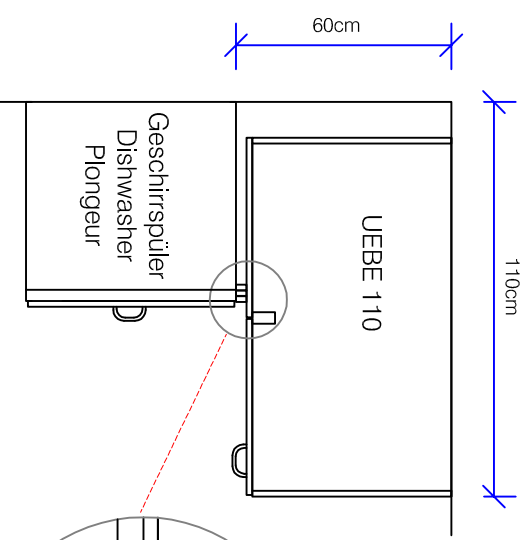

2x	2x	4x
8x	8x	12x

4x	12x	2x	1x	4x
				3,5x15

8x	2x	2x
		Ø8mm

SPU 50 Variante Blocktype

Montageanleitung / Notice de montage / Assembly instruction

UEBE 110 B-Type Variante

Montageanleitung
Notice de montage
Assembly instruction

2x
 4x
 2x
 4x
 8x
 2x
 8x
 2x
 2x

1x
 1x
 10x
 6x

2x
 1x
 4x
 2x
 4x
 1x
 4x
 4x

UEBE 110 B-Type

Montageanleitung / Notice de montage / Assembly instruction

Varianto

A

2x 4.0x25

1x

9x 3.5x30

3x 685 x 29 x 16mm

B

8x 3.5x15

2x

2x 3.0x13

1x

2x

6x 685 x 29 x 16mm

9x 3.5x30

GSP-Paket

USSA 50 B Variante

Montageanleitung / Notice de montage / Assembly instruction