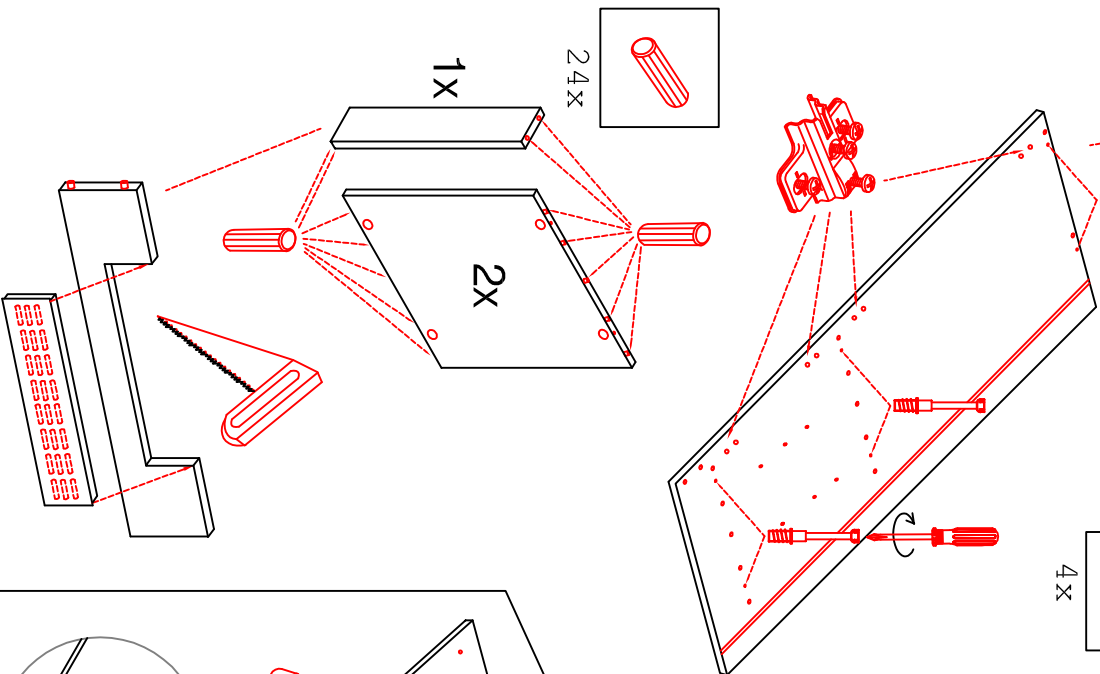

DGIT 60 Variante

Montageanleitung / Notice de montage / Assembly instruction

Wandbefestigung, Kippsicherung

H 80 / H 100 / HG 100 / HGH 100

Varianto

Montageanleitung / Notice de montage / Assembly instruction

HU 60 Blocktype

Varianto

Montageanleitung / Notice de montage / Assembly instruction

H 30 / H 40 / H 50 / H 60 / KH 60-32 / HG 50 / HGH 50 / H 50-89 / H 60-89

Variante Montageanleitung / Notice de montage / Assembly instruction

2x	2x	4x
8x	8x	12x

4x	12x	2x	1x	4x
				3,5x15

8x	2x	2x
		Ø8mm

SPU 50 Variante Blocktype

Montageanleitung / Notice de montage / Assembly instruction

UEBE 110 B-Type Variante

Montageanleitung
Notice de montage
Assembly instruction

2x
 4x
 2x
 4x
 8x
 2x
 8x
 2x
 2x

1x
 1x
 10x
 6x

2x
 1x
 4x
 2x
 4x
 1x
 4x
 4x

UEBE 110 B-Type

Montageanleitung / Notice de montage / Assembly instruction

Varianto

A

2x 4.0x25