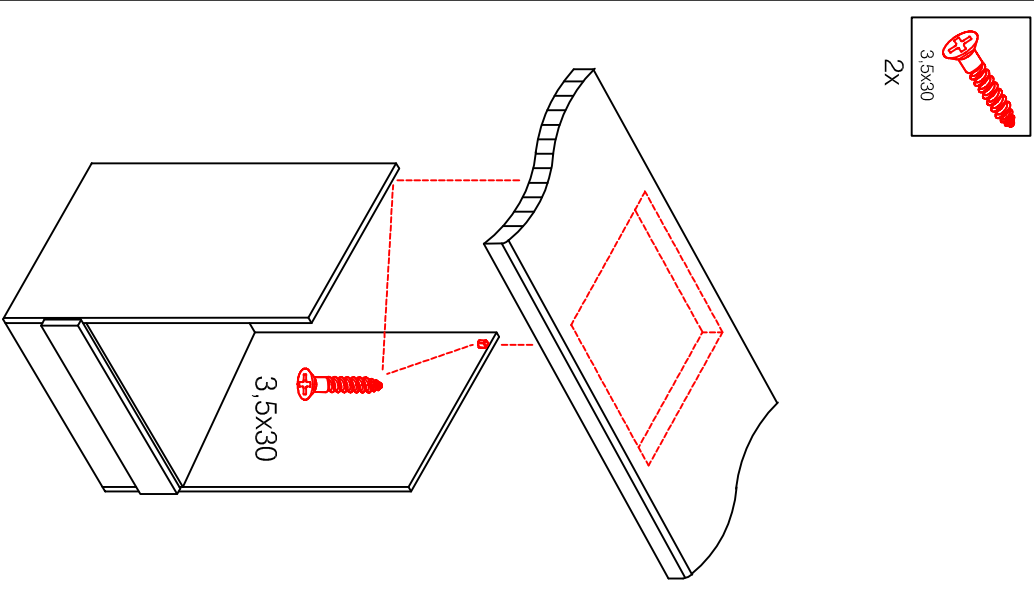

DGIT 60 Variante

Montageanleitung / Notice de montage / Assembly instruction

Wandbefestigung, Kippsicherung

H 80 / H 100 / HG 100 / HGH 100

Varianto

Montageanleitung / Notice de montage / Assembly instruction

HU 60 Blocktype

Varianto

Montageanleitung / Notice de montage / Assembly instruction

H 30 / H 40 / H 50 / H 60 / KH 60-32 / HG 50 / HGH 50 / H 50-89 / H 60-89

Variante Montageanleitung / Notice de montage / Assembly instruction

2x	2x	4x
8x	8x	12x

4x	12x	2x	1x	4x
				3,5x15

8x	2x	2x
		Ø8mm

SPU 50 Variante Blocktype

Montageanleitung / Notice de montage / Assembly instruction

UEBE 110 B-Type Variante

Montageanleitung
Notice de montage
Assembly instruction

2x
 4x
 2x
 4x
 8x
 2x
 8x
 2x
 2x

1x
 1x
 10x
 6x

2x
 1x
 4x
 2x
 4x
 1x
 4x
 4x

UEBE 110 B-Type

Montageanleitung / Notice de montage / Assembly instruction

Varianto

A

2x 4.0x25