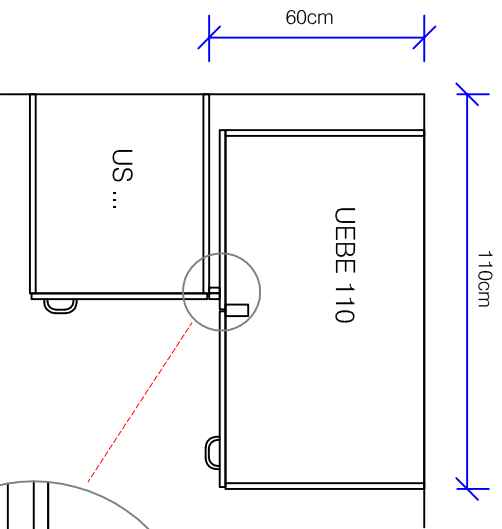

2x	2x	4x
8x	8x	12x

4x	12x	2x	1x	4x
				3,5x15

8x	2x	2x
		Ø8mm

SPU 50 Variante Blocktype

Montageanleitung / Notice de montage / Assembly instruction

UEBE 110 B-Type Variante

Montageanleitung
Notice de montage
Assembly instruction

2x
 4x
 2x
 4x
 8x
 2x
 8x
 2x
 2x

1x
 1x
 10x
 6x

2x
 1x
 4x
 2x
 4x
 1x
 4x
 4x

UEBE 110 B-Type

Montageanleitung / Notice de montage / Assembly instruction

Varianto

A

2x 4.0x25

1x

9x 3.5x30

3x 685 x 29 x 16mm

B

8x 3.5x15

2x

2x 3.0x13

1x

2x

6x 685 x 29 x 16mm

9x 3.5x30

GSP-Paket

USSA 50 B Variante

Montageanleitung / Notice de montage / Assembly instruction