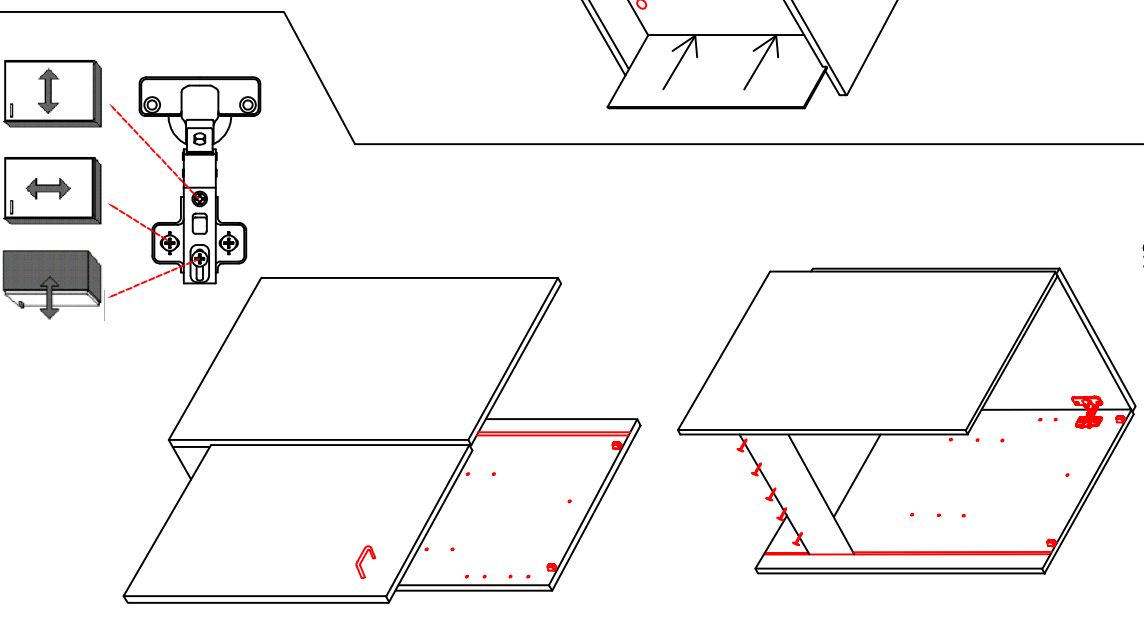

2x	2x	4x
8x	8x	12x

4x	12x	2x	1x	4x
				3,5x15

8x	2x	2x
		Ø8mm

SPU 50 Variante Blocktype

Montageanleitung / Notice de montage / Assembly instruction

UEBE 110 B-Type Variante

Montageanleitung
Notice de montage
Assembly instruction

2x
 4x
 2x
 4x
 8x
 2x
 8x
 2x
 2x

1x
 1x
 10x
 6x

2x
 1x
 4x
 2x
 4x
 1x
 4x
 4x

UEBE 110 B-Type

Montageanleitung / Notice de montage / Assembly instruction

Varianto

A

2x 4.0x25