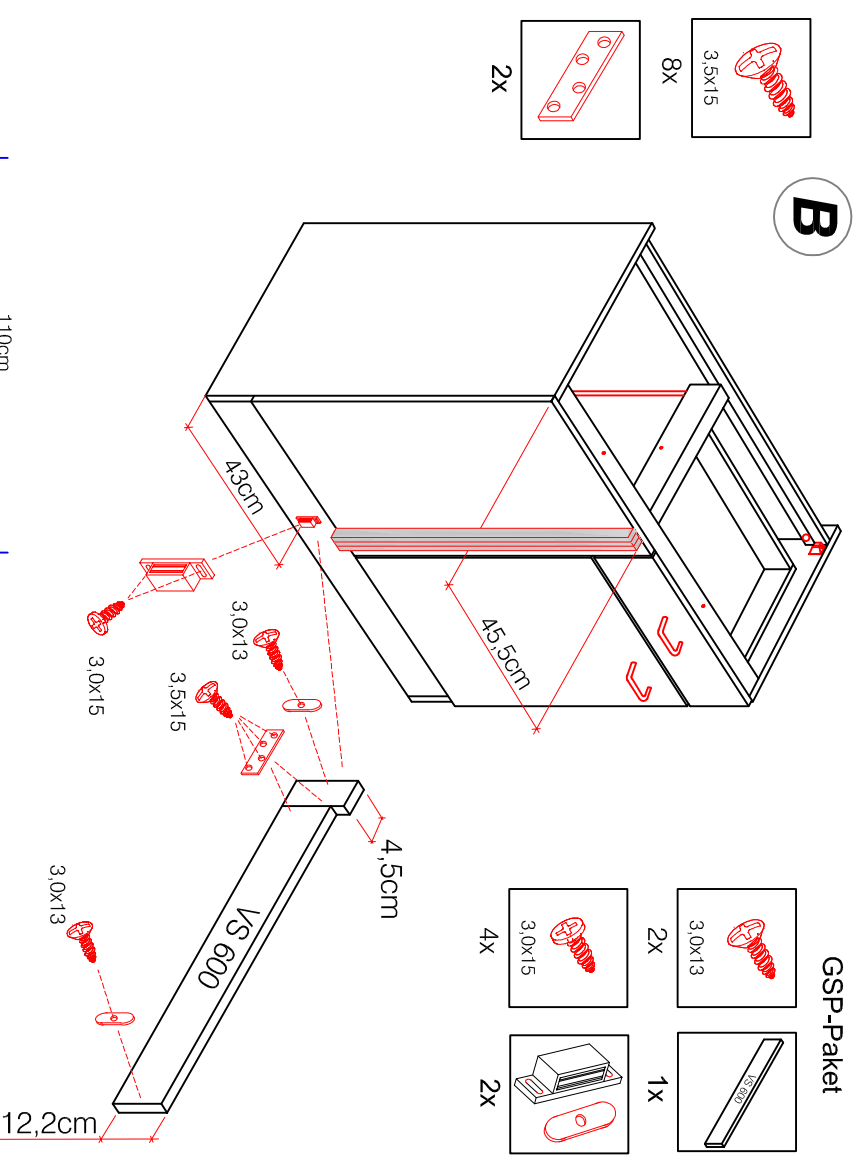

2x	2x	4x
8x	8x	12x

4x	12x	2x	1x	4x
				3,5x15

8x	2x	2x
		Ø8mm

SPU 50 Variante Blocktype

Montageanleitung / Notice de montage / Assembly instruction

UEBE 110 B-Type Variante

Montageanleitung
Notice de montage
Assembly instruction

2x
 4x
 2x
 4x
 8x
 2x
 8x
 2x
 2x

1x
 1x
 10x
 6x

2x
 1x
 4x
 2x
 4x
 1x
 4x
 4x

UEBE 110 B-Type

Montageanleitung / Notice de montage / Assembly instruction

Varianto

A

2x 4.0x25

1x

9x 3.5x30

3x 685 x 29 x 16mm

B

8x 3.5x15

2x

2x 3.0x13

1x

2x

6x 685 x 29 x 16mm

9x 3.5x30

GSP-Paket

USSA 50 B Variante

Montageanleitung / Notice de montage / Assembly instruction