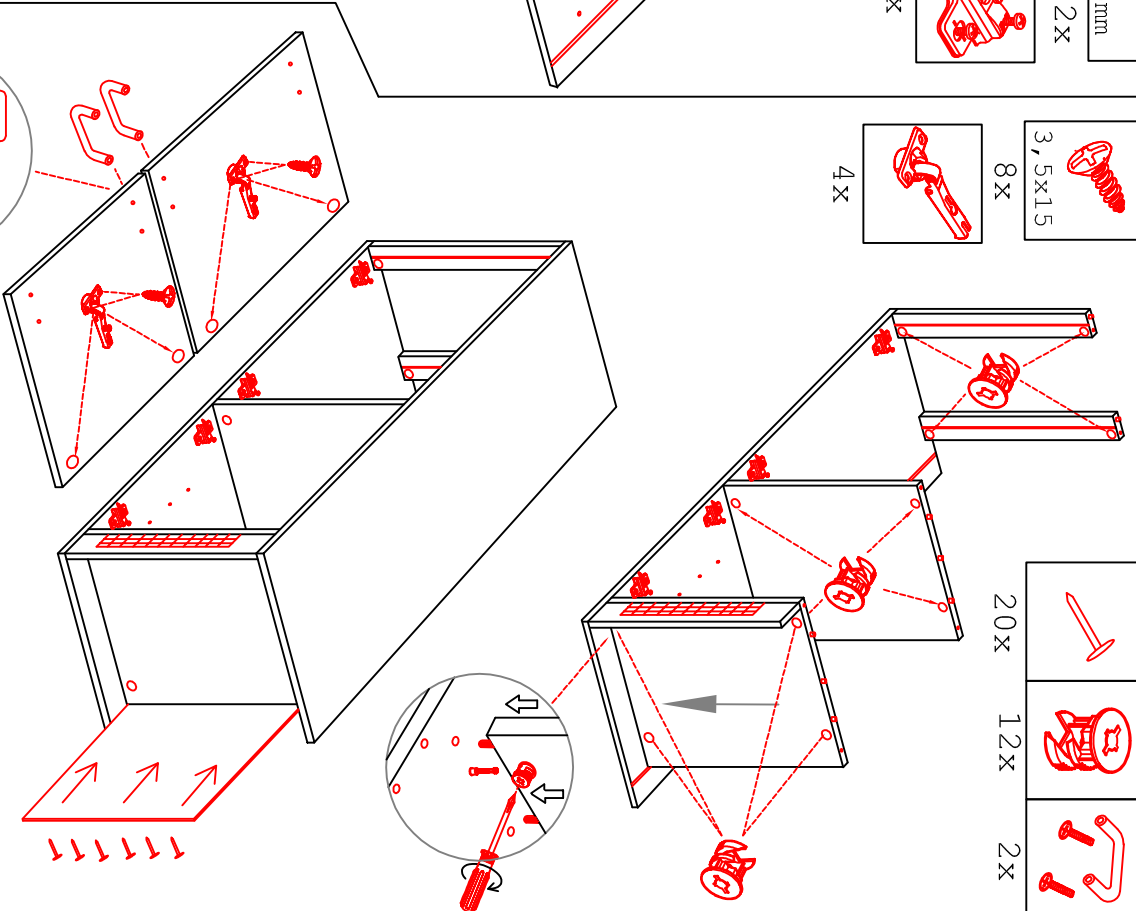

DGIT 60 Variante

Montageanleitung / Notice de montage / Assembly instruction

Wandbefestigung, Kippsicherung

H 80 / H 100 / HG 100 / HGH 100

Varianto

Montageanleitung / Notice de montage / Assembly instruction

HU 60 Blocktype

Varianto

Montageanleitung / Notice de montage / Assembly instruction

H 30 / H 40 / H 50 / H 60 / KH 60-32 / HG 50 / HGH 50 / H 50-89 / H 60-89

Variante Montageanleitung / Notice de montage / Assembly instruction

2x	2x	4x
8x	8x	12x

4x	12x	2x	1x	4x
				3,5x15

8x	2x	2x
		Ø8mm

SPU 50 Variante Blocktype

Montageanleitung / Notice de montage / Assembly instruction

UEBE 110 B-Type Variante

Montageanleitung
Notice de montage
Assembly instruction

2x
 4x
 2x
 4x
 8x
 2x
 8x
 2x
 2x

1x
 1x
 10x
 6x

2x
 1x
 4x
 2x
 4x
 1x
 4x
 4x

UEBE 110 B-Type

Montageanleitung / Notice de montage / Assembly instruction

Varianto

A

2x 4.0x25