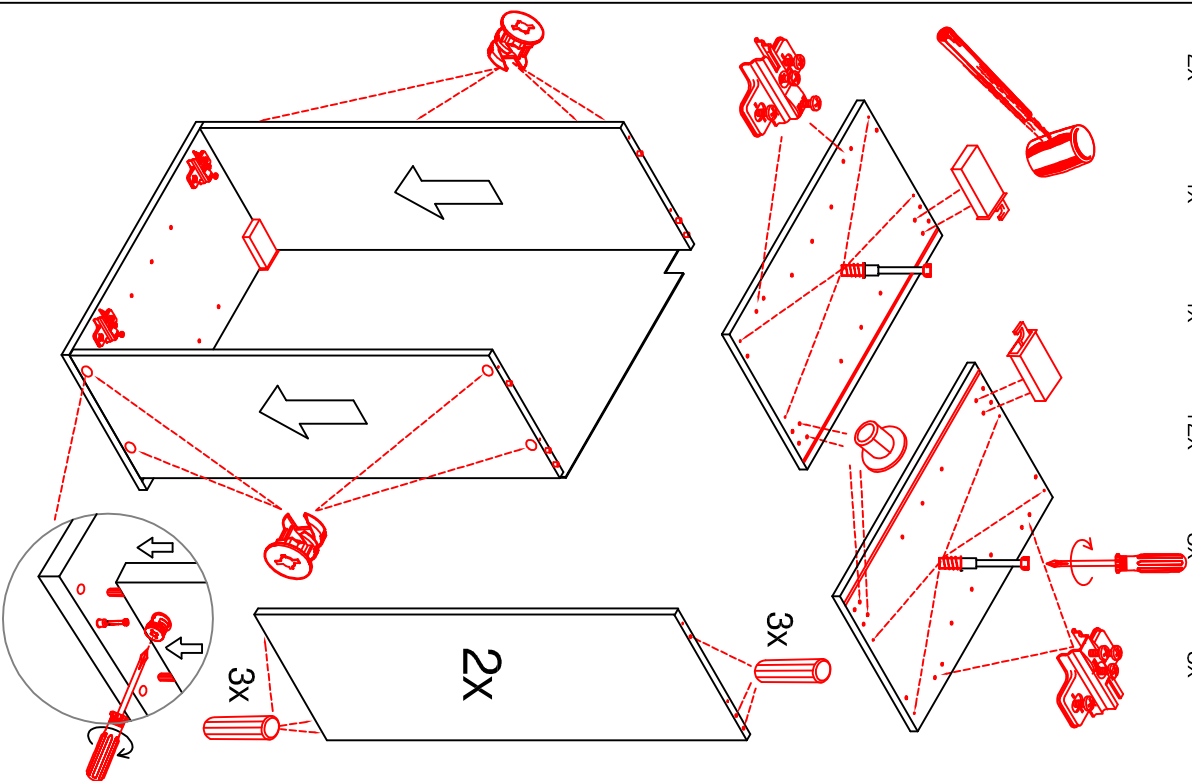

DGIT 60 Variante

Montageanleitung / Notice de montage / Assembly instruction

Wandbefestigung, Kippsicherung

H 80 / H 100 / HG 100 / HGH 100

Varianto

Montageanleitung / Notice de montage / Assembly instruction

HU 60 Blocktype

Varianto

Montageanleitung / Notice de montage / Assembly instruction

H 30 / H 40 / H 50 / H 60 / KH 60-32 / HG 50 / HGH 50 / H 50-89 / H 60-89

Variante Montageanleitung / Notice de montage / Assembly instruction

2x	2x	4x
8x	8x	12x

4x	12x	2x	1x	4x
				3,5x15

8x	2x	2x
		Ø8mm

SPU 50 Variante Blocktype

Montageanleitung / Notice de montage / Assembly instruction

UEBE 110 B-Type Variante

Montageanleitung
Notice de montage
Assembly instruction

2x
 4x
 2x
 4x
 8x
 2x
 8x
 2x
 2x

1x
 1x
 10x
 6x

2x
 1x
 4x
 2x
 4x
 1x
 4x
 4x

UEBE 110 B-Type

Montageanleitung / Notice de montage / Assembly instruction

Varianto

A

2x 4.0x25