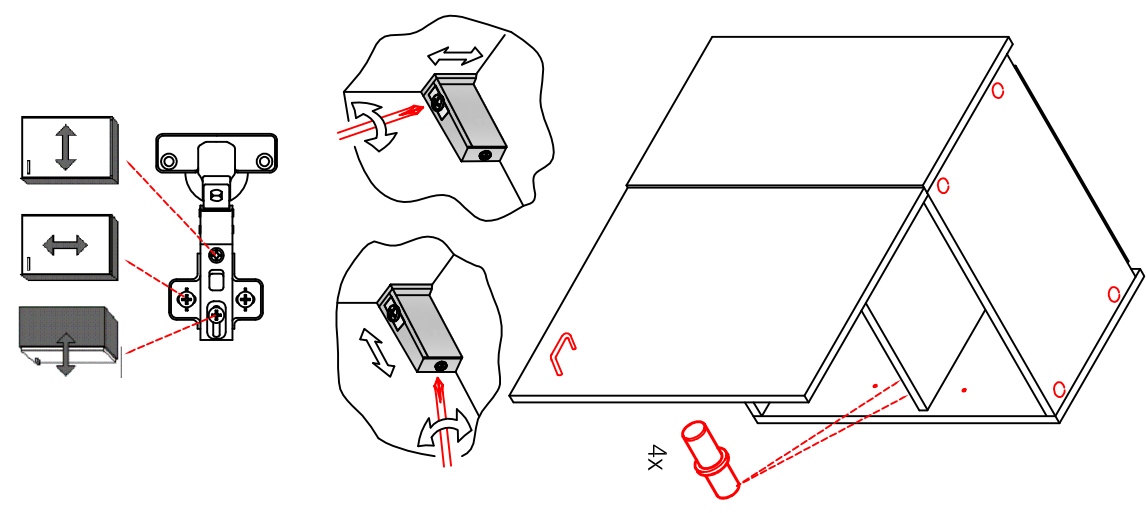

DGIT 60 Variante

Montageanleitung / Notice de montage / Assembly instruction

Wandbefestigung, Kippsicherung

H 80 / H 100 / HG 100 / HGH 100

Varianto

Montageanleitung / Notice de montage / Assembly instruction

HU 60 Blocktype

Varianto

Montageanleitung / Notice de montage / Assembly instruction

H 30 / H 40 / H 50 / H 60 / KH 60-32 / HG 50 / HGH 50 / H 50-89 / H 60-89

Variante Montageanleitung / Notice de montage / Assembly instruction

2x	2x	4x
8x	8x	12x

4x	12x	2x	1x	4x
				3,5x15

8x	2x	2x
		Ø8mm

SPU 50 Variante Blocktype

Montageanleitung / Notice de montage / Assembly instruction

UEBE 110 B-Type Variante

Montageanleitung
Notice de montage
Assembly instruction