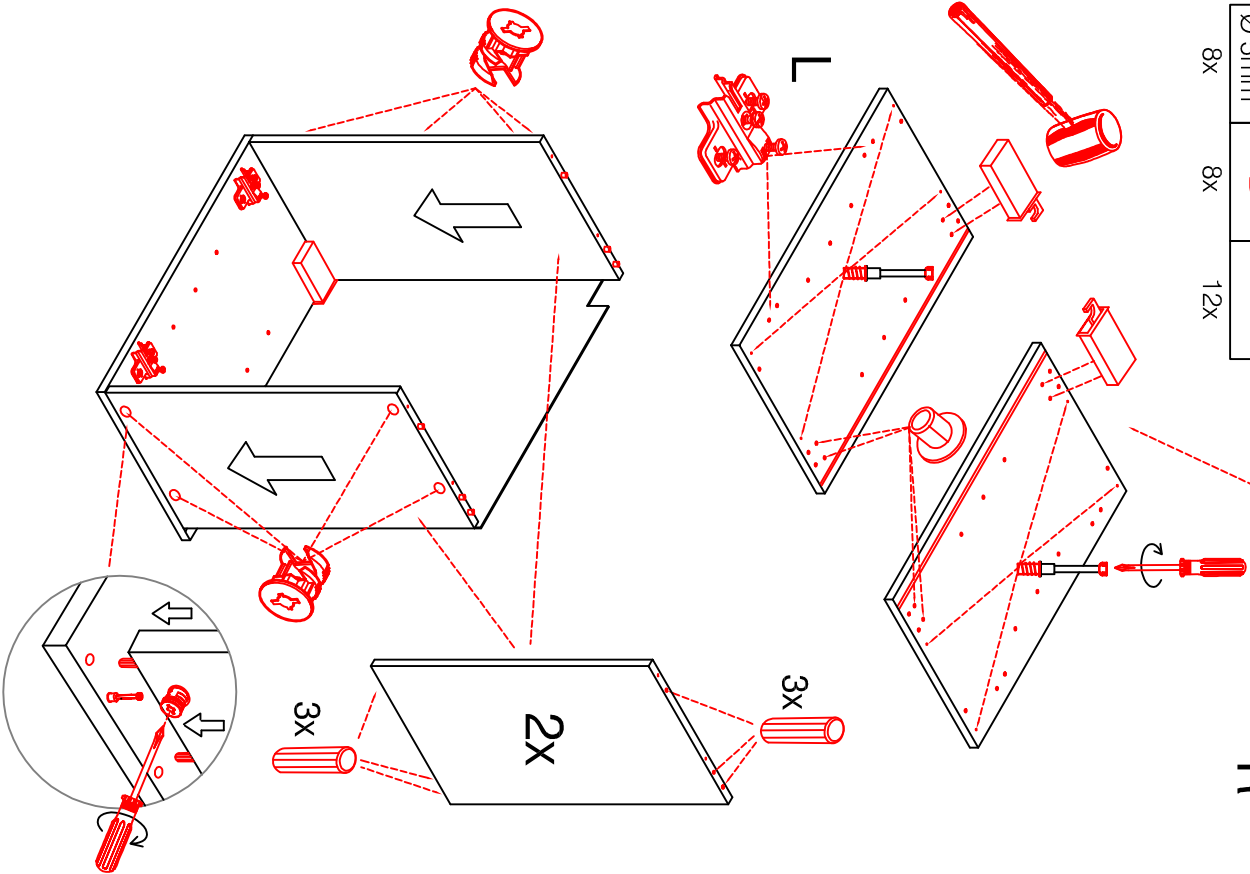

DGIT 60 Variante

Montageanleitung / Notice de montage / Assembly instruction

Wandbefestigung, Kippsicherung

H 80 / H 100 / HG 100 / HGH 100

Varianto

Montageanleitung / Notice de montage / Assembly instruction

HU 60 Blocktype

Varianto

Montageanleitung / Notice de montage / Assembly instruction

H 30 / H 40 / H 50 / H 60 / KH 60-32 / HG 50 / HGH 50 / H 50-89 / H 60-89

Variante Montageanleitung / Notice de montage / Assembly instruction

2x	2x	4x
8x	8x	12x

4x	12x	2x	1x	4x
				3,5x15

8x	2x	2x
		Ø8mm

SPU 50 Variante Blocktype

Montageanleitung / Notice de montage / Assembly instruction

UEBE 110 B-Type Variante

Montageanleitung
Notice de montage
Assembly instruction

2x
 4x
 2x
 4x
 8x
 2x
 8x
 2x
 2x

1x
 1x
 10x
 6x

2x
 1x
 4x
 2x
 4x
 1x
 4x
 4x

UEBE 110 B-Type

Montageanleitung / Notice de montage / Assembly instruction

Varianto

A

2x 4.0x25