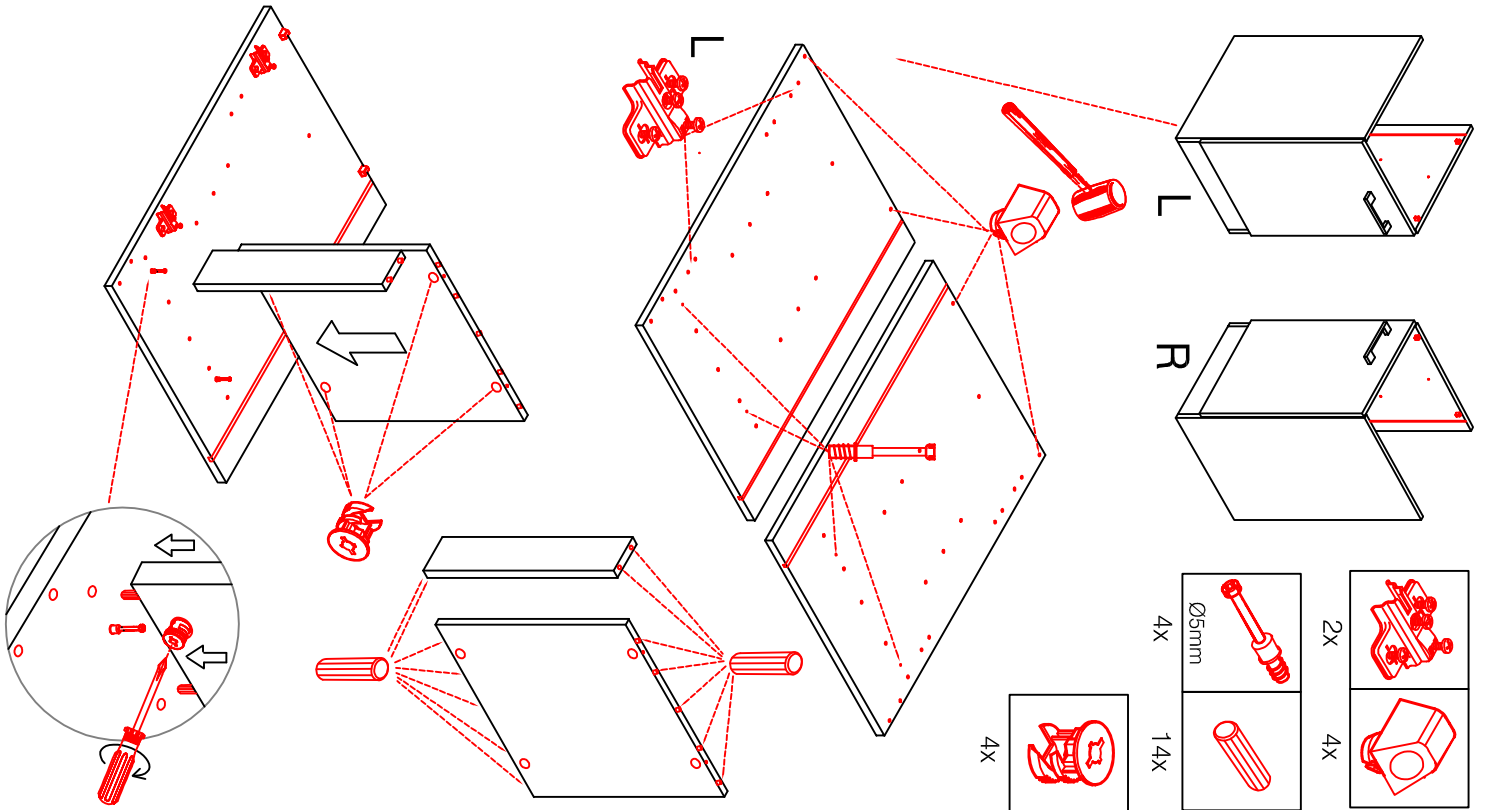

2x	2x	4x
8x	8x	12x

4x	12x	2x	1x	4x
				3,5x15

8x	2x	2x
		Ø8mm

SPU 50 Variante Blocktype

Montageanleitung / Notice de montage / Assembly instruction

UEBE 110 B-Type Variante

Montageanleitung
Notice de montage
Assembly instruction

2x
 4x
 2x
 4x
 8x
 2x
 8x
 2x
 2x

1x
 1x
 10x
 6x

2x
 1x
 4x
 2x
 4x
 1x
 4x
 4x

UEBE 110 B-Type

Montageanleitung / Notice de montage / Assembly instruction

Varianto

A

2x 4.0x25