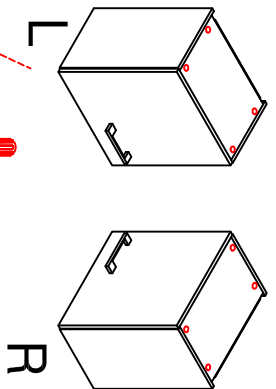

DGIT 60 Variante

Montageanleitung / Notice de montage / Assembly instruction

Wandbefestigung, Kippsicherung

H 80 / H 100 / HG 100 / HGH 100

Varianto

Montageanleitung / Notice de montage / Assembly instruction

HU 60 Blocktype

Varianto

Montageanleitung / Notice de montage / Assembly instruction

H 30 / H 40 / H 50 / H 60 / KH 60-32 / HG 50 / HGH 50 / H 50-89 / H 60-89

Variante Montageanleitung / Notice de montage / Assembly instruction

2x	2x	4x
8x	8x	12x

4x	12x	2x	1x	4x
				3,5x15

8x	2x	2x
		Ø8mm

SPU 50 Variante Blocktype

Montageanleitung / Notice de montage / Assembly instruction

UEBE 110 B-Type Variante

Montageanleitung
Notice de montage
Assembly instruction