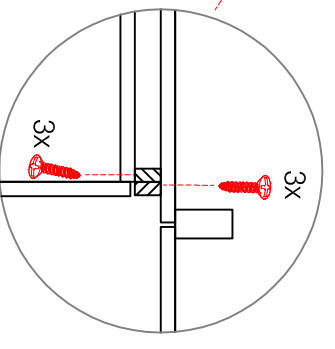

2x	2x	4x
8x	8x	12x

4x	12x	2x	1x	4x
				3,5x15

8x	2x	2x
		Ø8mm

SPU 50 Variante Blocktype

Montageanleitung / Notice de montage / Assembly instruction

UEBE 110 B-Type Variante

Montageanleitung
Notice de montage
Assembly instruction

2x
 4x
 2x
 4x
 8x
 2x
 8x
 2x
 2x

1x
 1x
 10x
 6x

2x
 1x
 4x
 2x
 4x
 1x
 4x
 4x

UEBE 110 B-Type

Montageanleitung / Notice de montage / Assembly instruction

Varianto

A

2x 4.0x25

1x

9x 3.5x30

3x 685 x 29 x 16mm

B

8x 3.5x15

2x

2x 3.0x13

1x