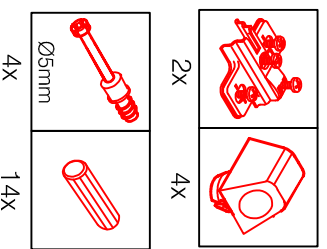

2x	2x	4x
8x	8x	12x

4x	12x	2x	1x	4x
				3,5x15

8x	2x	2x
		Ø8mm

SPU 50 Variante Blocktype

Montageanleitung / Notice de montage / Assembly instruction

UEBE 110 B-Type Variante

Montageanleitung
Notice de montage
Assembly instruction