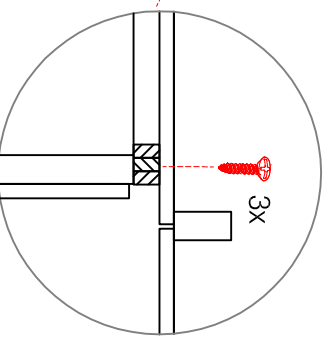

UEBE 110 B-Type

Montageanleitung / Notice de montage / Assembly instruction

Varianto

A

2x 4.0x25

1x

9x 3.5x30

3x 685 x 29 x 16mm

B

8x 3.5x15

2x

2x 3.0x13

1x

2x

6x 685 x 29 x 16mm

9x 3.5x30

GSP-Paket