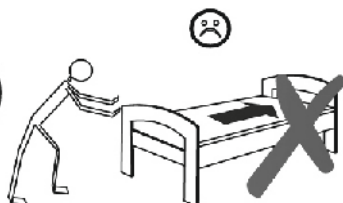

MAXIME

Lovechair

20 min

(D) Montageanleitung	(GB) Assembly instructions
(FR) Notice de montage	(IT) Istruzioni di montaggio
(NL) Handleiding voor de montage	(PL) Instrukcja montażu
(CZ) Montážní návod	(SK) Návod na montáž
(HU) Szerelési útmutató	(RO) Instrucțiuni de montaj
(TR) Montaj talimatı	(RU) Инструкция по монтажу

1

2

3