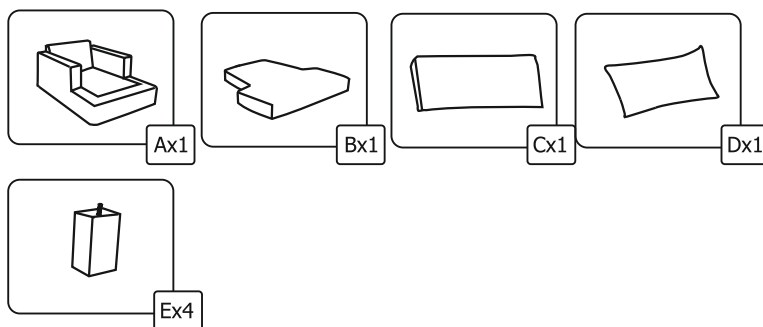

20 min

(D) Montageanleitung	(GB) Assembly instructions
(FR) Notice de montage	(IT) Istruzioni di montaggio
(NL) Handleiding voor de montage	(PL) Instrukcja montażu
(CZ) Montážní návod	(SK) Návod na montáž
(HU) Szerelési útmutató	(RO) Instrucțiuni de montaj
(TR) Montaj talimatı	(RU) Инструкция по монтажу

1