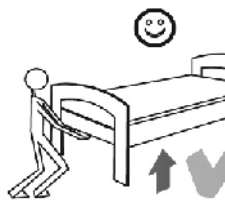

MAXIME

Lovechair

20 min

(D) Montageanleitung	(GB) Assembly instructions
(FR) Notice de montage	(IT) Istruzioni di montaggio
(NL) Handleiding voor de montage	(PL) Instrukcja montażu
(CZ) Montážní návod	(SK) Návod na montáž
(HU) Szerelési útmutató	(RO) Instrucțiuni de montaj
(TR) Montaj talimatı	(RU) Инструкция по монтажу

1

2

3