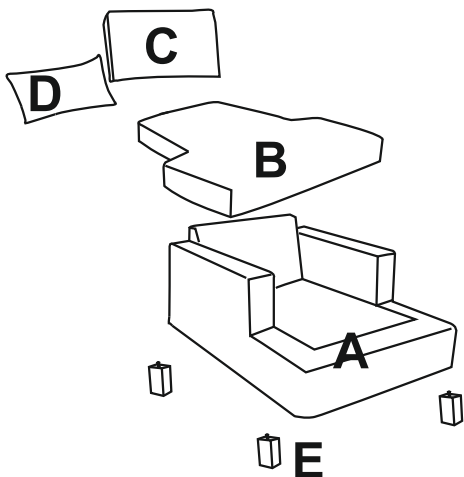

20 min

(D) Montageanleitung	(GB) Assembly instructions
(FR) Notice de montage	(IT) Istruzioni di montaggio
(NL) Handleiding voor de montage	(PL) Instrukcja montażu
(CZ) Montážní návod	(SK) Návod na montáž
(HU) Szerelési útmutató	(RO) Instrucțiuni de montaj
(TR) Montaj talimatı	(RU) Инструкция по монтажу

1