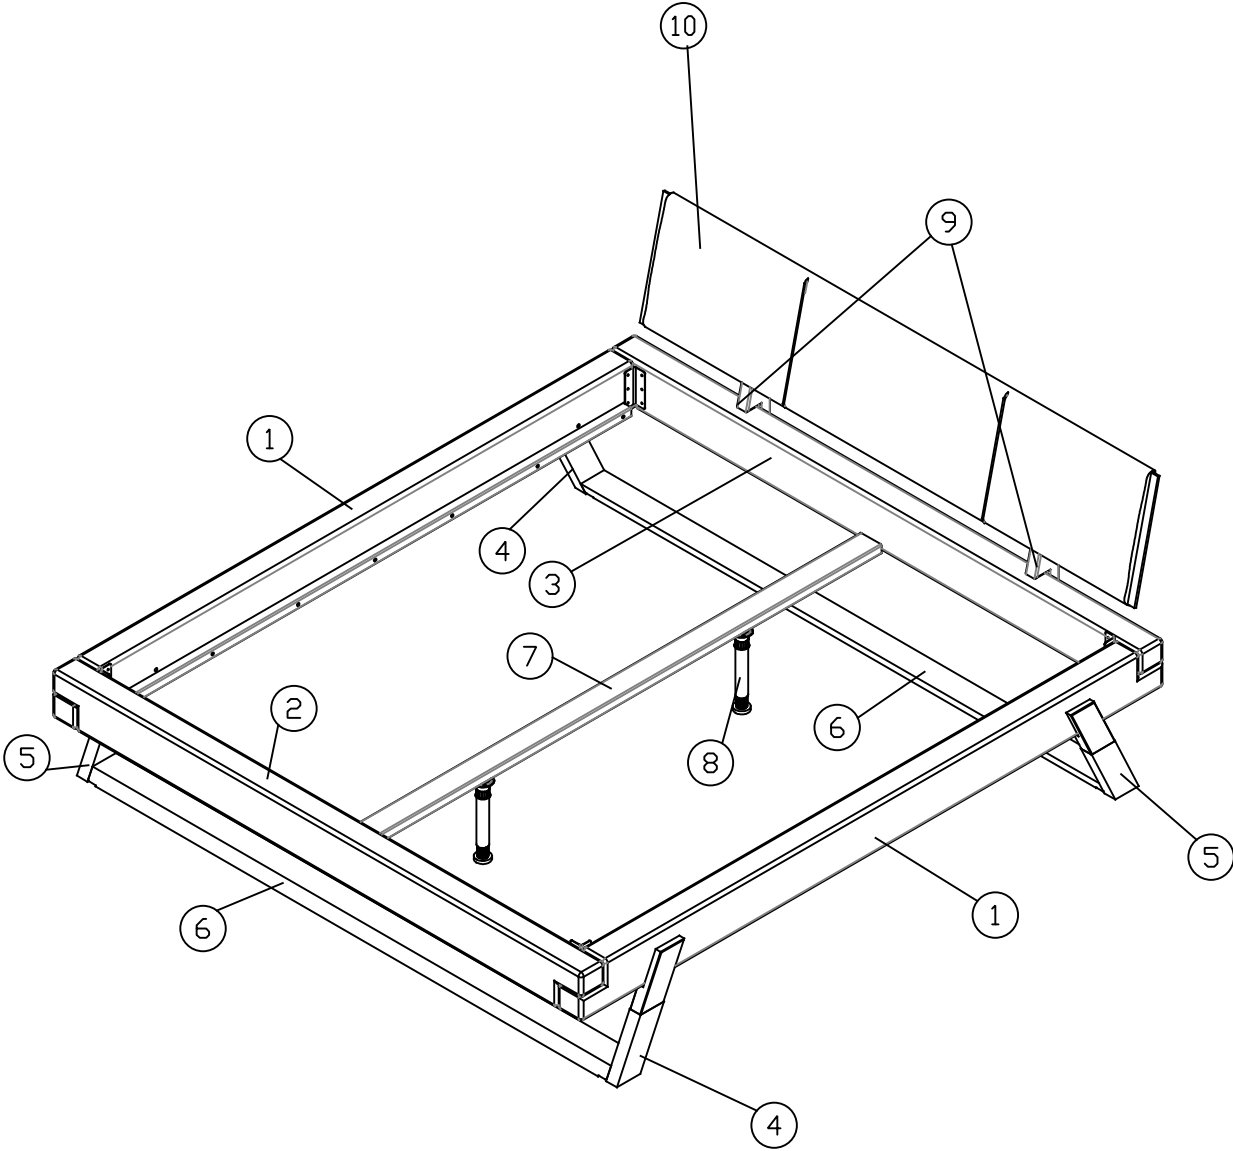

# BED LOBIA

22-843-19

22-844-19

40 Minutes

M6x20  A x 4	4X35  B x 32	SW 4  C x 4	M6x105  D x 8	3,5X50 spax  E x 8	Fi 30  F x 4	12X100  G x 4	40X40X120  H x 2	3,5x16  I x 24
 J x 2	M6x60  K x 8	 L x 2	 M x 2	 N x 2	 O x 2			

1.

M6x20

3,5X16

SW 4

Ax4

Ix4

2.

M6x105

Cx4

3.

3,5x50

Dx4

4.

4X35

Fi 30

Bx8

Ex8

5.

12X100

FX4

6.

35X35X90

4X35

3,5x16