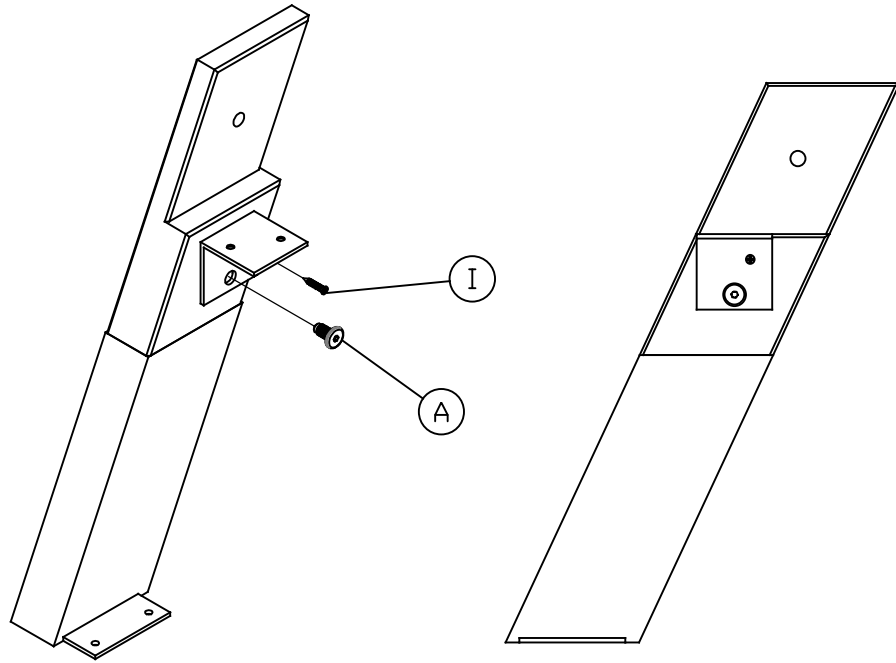

1.

M6x20

3,5X16

SW 4

Ax4

Ix4

2.

M6x105

Cx4