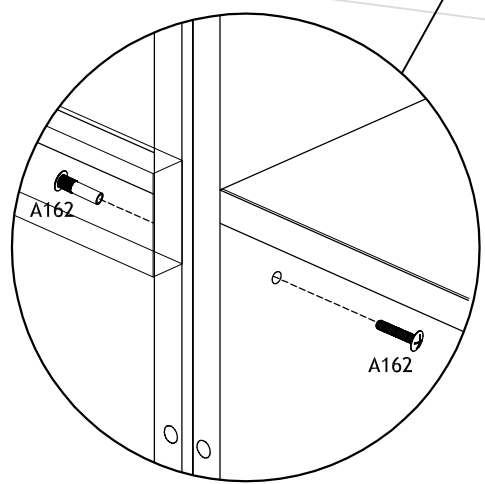

11115

Teil Nr. Pièces Nr. Pieces Nr. Часть Ном. Kawalek Nr. Parça No Kusú Nr. Kusov Nr. Pezzi Nr. Nr piese. Darab száma. Stukken Nr.	Anzahl Quantité Quantity Количество Ilość Miktar Množství Množstvo Quantità Cantitatea Mennyiség Hoeveelheid	Kasten Nr. Colli Nr. Colli Nr. Коробка Ном. Polu Nr. Kutusu Nr. Kolonka Č. Počet balení Colli Nr. Nu pachete Colli száma. Colli Nr.	Maß, mm Dimensions, mm Dimensions, mm Размеры, mm Wymiary, mm Boyutlar, mm Rozměry, mm Rozmery, mm Dimensioni, mm Dimensiuni, mm Méterek, mm Afmetingen, mm	✓
1	1	1/2	335x335x60	
2	1	2/2	2126x313x18	
3	1	2/2	2126x295x18	
4	5	1/2	291x291x18	
5	1	1/2	764x280x25	
6	1	2/2	407x83x18	

3-6

Vers1

11115

D2		x2	D5		x2
	Ø5/11x34			Ø15x12,5	

1.

H1		x12	A13		x12
	Ø8x30			Ø3,5x35	

2.

H1		x15 Ø8x30	A13		x15 Ø3,5x35
----	---	--------------	-----	---	----------------

3.

D2		x2 Ø5/11x34	D5		x2 Ø15x12,5	D4		x2 Ø17
						H1		x4 Ø8x30

4.

11115

A162		x2	H8		x2	A30		x2
				fischer Ø6x35			Ø4,5x70	
						D18		x2
							Ø12	

5.

1.

2.