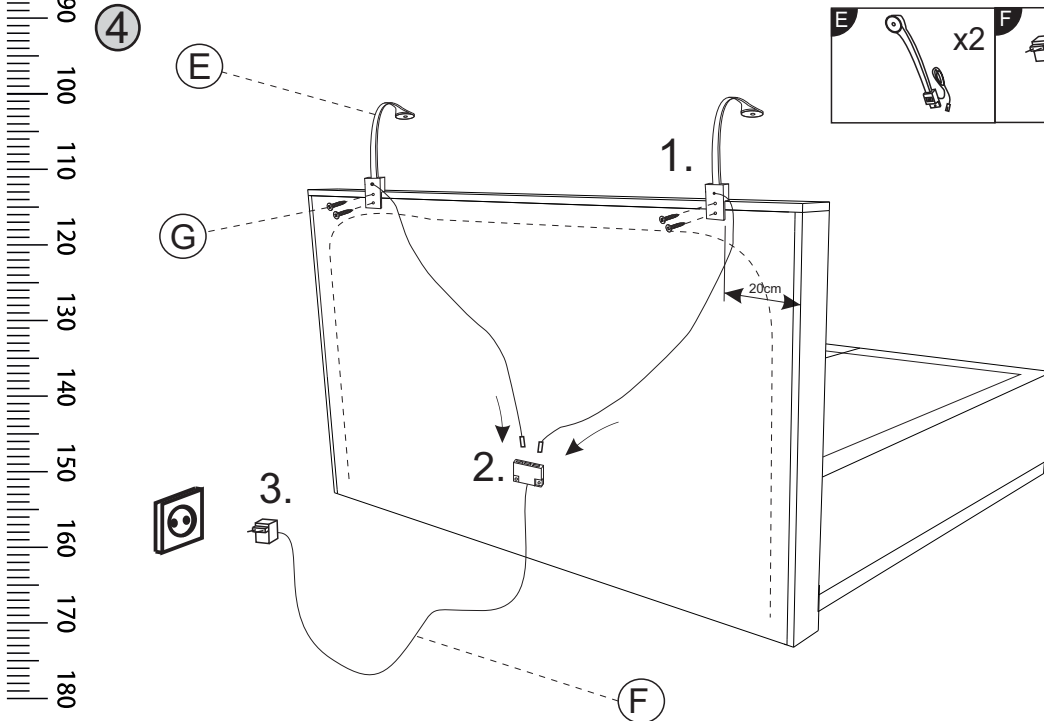

# BOXSPRING LEVANA LED

2 X 30min

- (D) AUFBAUANLEITUNG
- (NL) HANDLEIDING VOOR DE MONTAGE
- (TR) MONTAJ TALIMATI
- (RO) INSTRUCIUNI DE ASAMBLARE
- (F) INSTRUCTION D'ASSEMBLAGE
- (CZ) POKYNY K MONTÁŽI
- (BG) ИНСТРУКЦИИ ЗА МОНТАЖ
- (HR) NAPUTCI ZA MONTAŽU
- (E) INSTRUCCIONES DE MONTAJE

# BOXSPRING LEVANA LED

3

**B** x6    **C** x6

4

**E** x2    **F** x1    **G** x2   

- |                                  |                               |
|----------------------------------|-------------------------------|
| (D) AUFBAUANLEITUNG              | (GB) ASSEMBLY INSTRUCTIONS    |
| (NL) HANDLEIDING VOOR DE MONTAGE | (PL) INSTRUKCJA MONTAŻU       |
| (TR) MONTAJ TALIMATI             | (RU) Инструкция по монтажу    |
| (RO) INSTRUCIUNI DE ASAMBLARE    | (I) PROCEDURA DI ASSEMBLAGGIO |
| (F) INSTRUCTION D'ASSEMBLAGE     | (SK) POKYNY K MONTÁŽI         |
| (CZ) POKYNY K MONTÁŽI            | (HU) KÖZGYŰLÉS UTASÍTÁSOK     |
| (BG) ИНСТРУКЦИИ ЗА МОНТАЖ        | (SLO) NAVODILA ZA MONTAŽO     |
| (HR) NAPUTCI ZA MONTAŽU          | (S) MONTERINGSANVISNING       |
| (E) INSTRUCCIONES DE MONTAJE     | (LT) DIEGIMO INSTRUKCIJOS     |