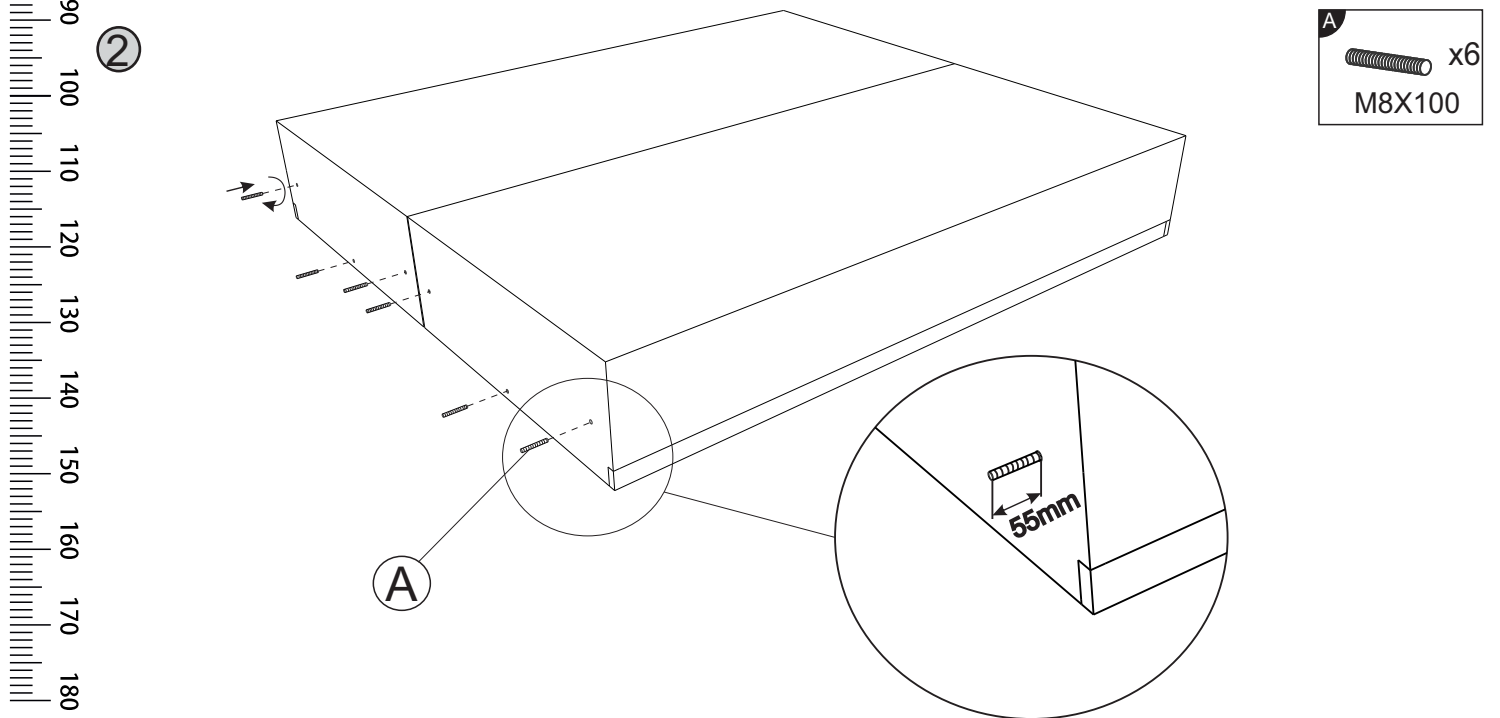

2 X 30min

- (D) AUFBAUANLEITUNG
- (NL) HANDLEIDING VOOR DE MONTAGE
- (TR) MONTAJ TALIMATI
- (RO) INSTRUCIUNI DE ASAMBLARE
- (F) INSTRUCTION D'ASSEMBLAGE
- (CZ) POKYNY K MONTÁŽI
- (BG) ИНСТРУКЦИИ ЗА МОНТАЖ
- (HR) NAPUTCI ZA MONTAŽU
- (E) INSTRUCCIONES DE MONTAJE

- (GB) ASSEMBLY INSTRUCTIONS
- (PL) INSTRUKCJA MONTAŻU
- (RU) Инструкция по монтажу
- (I) PROCEDURA DI ASSEMBLAGGIO
- (SK) POKYNY K MONTÁŽI
- (HU) KÖZGYŰLÉS UTASÍTÁSOK
- (SLO) NAVODILA ZA MONTAŽO
- (S) MONTERINGSANVISNING
- (LT) DIEGIMO INSTRUKCIJOS

BOXSPRING LEVANA LED