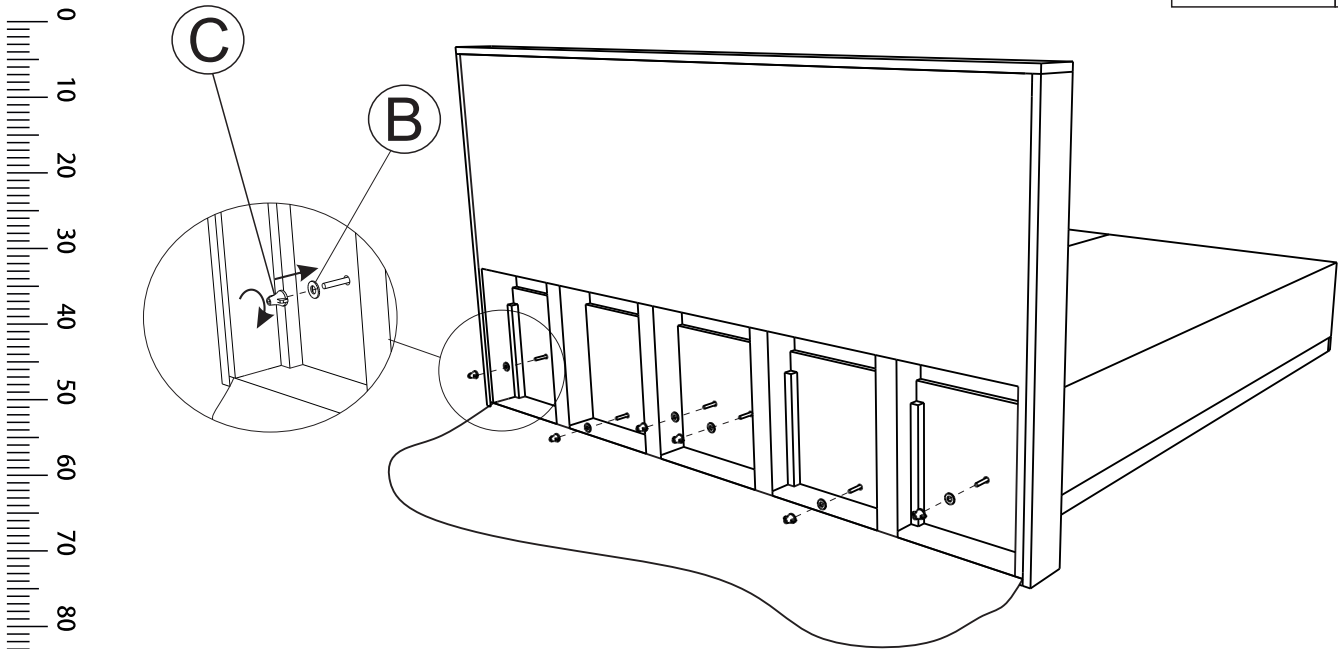

2 X 30min

- (D) AUFBAUANLEITUNG
- (NL) HANDLEIDING VOOR DE MONTAGE
- (TR) MONTAJ TALIMATI
- (RO) INSTRUCIUNI DE ASAMBLARE
- (F) INSTRUCTION D'ASSEMBLAGE
- (CZ) POKYNY K MONTÁŽI
- (BG) ИНСТРУКЦИИ ЗА МОНТАЖ
- (HR) NAPUTCI ZA MONTAŽU
- (E) INSTRUCCIONES DE MONTAJE

- (GB) ASSEMBLY INSTRUCTIONS
- (PL) INSTRUKCJA MONTAŻU
- (RU) Инструкция по монтажу
- (I) PROCEDURA DI ASSEMBLAGGIO
- (SK) POKYNY K MONTÁŽI
- (HU) KÖZGYŰLÉS UTASÍTÁSOK
- (SLO) NAVODILA ZA MONTAŽO
- (S) MONTERINGSANVISNING
- (LT) DIEGIMO INSTRUKCIJOS

BOXSPRING LEVANA LED

3

B x6   **C** x6

4

E x2   **F** x1   **G** x2