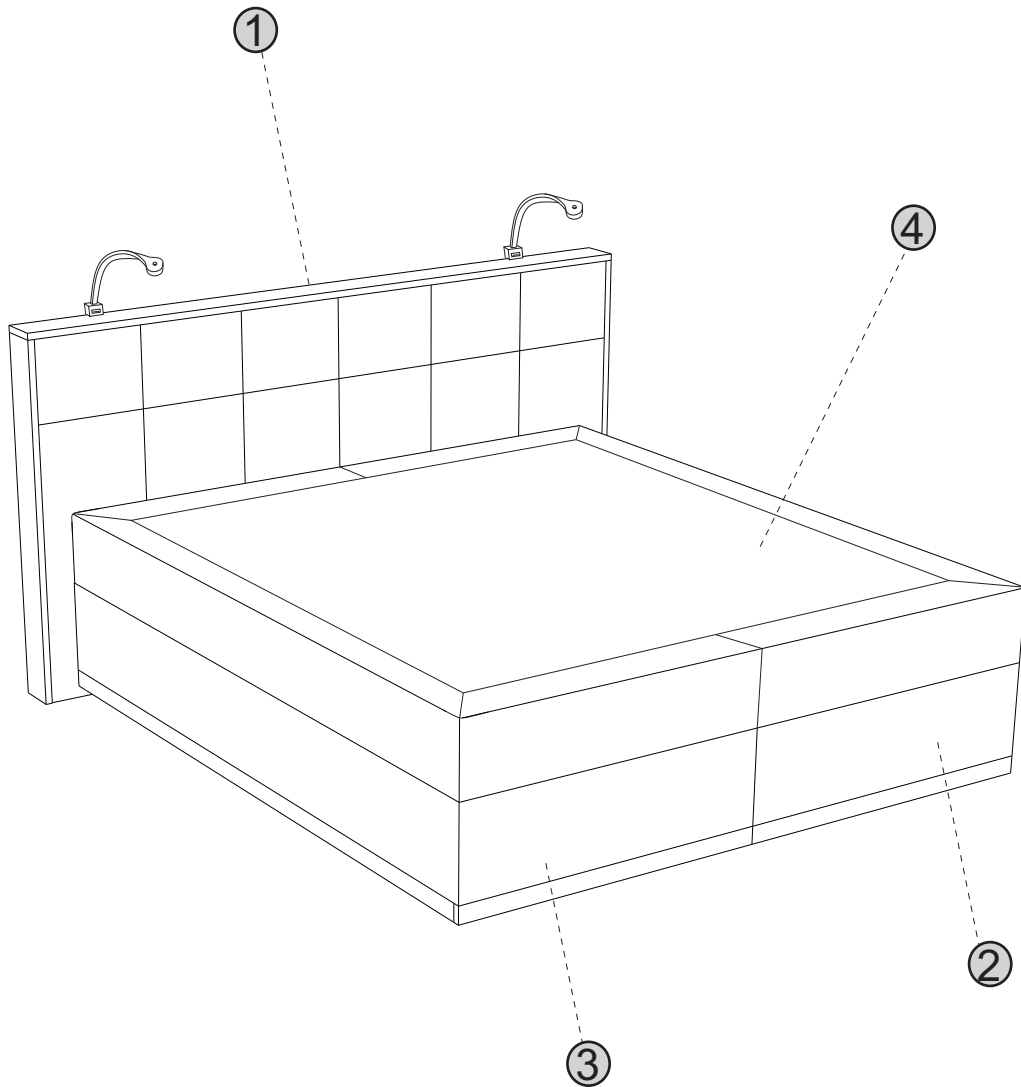

BOXSPRING LEVANA LED