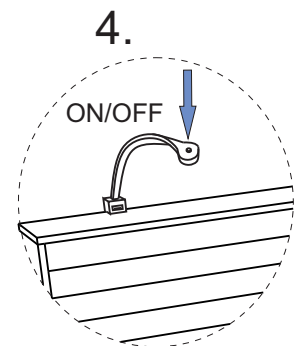

# BOXSPRING LEVANA LED

3

**B** x6    **C** x6

4

**E** x2    **F** x1    **G** x2   

- |                                  |                               |
|----------------------------------|-------------------------------|
| (D) AUFBAUANLEITUNG              | (GB) ASSEMBLY INSTRUCTIONS    |
| (NL) HANDLEIDING VOOR DE MONTAGE | (PL) INSTRUKCJA MONTAŻU       |
| (TR) MONTAJ TALIMATI             | (RU) Инструкция по монтажу    |
| (RO) INSTRUCIUNI DE ASAMBLARE    | (I) PROCEDURA DI ASSEMBLAGGIO |
| (F) INSTRUCTION D'ASSEMBLAGE     | (SK) POKYNY K MONTÁŽI         |
| (CZ) POKYNY K MONTÁŽI            | (HU) KÖZGYŰLÉS UTASÍTÁSOK     |
| (BG) ИНСТРУКЦИИ ЗА МОНТАЖ        | (SLO) NAVODILA ZA MONTAŽO     |
| (HR) NAPUTCI ZA MONTAŽU          | (S) MONTERINGSANVISNING       |
| (E) INSTRUCCIONES DE MONTAJE     | (LT) DIEGIMO INSTRUKCIJOS     |