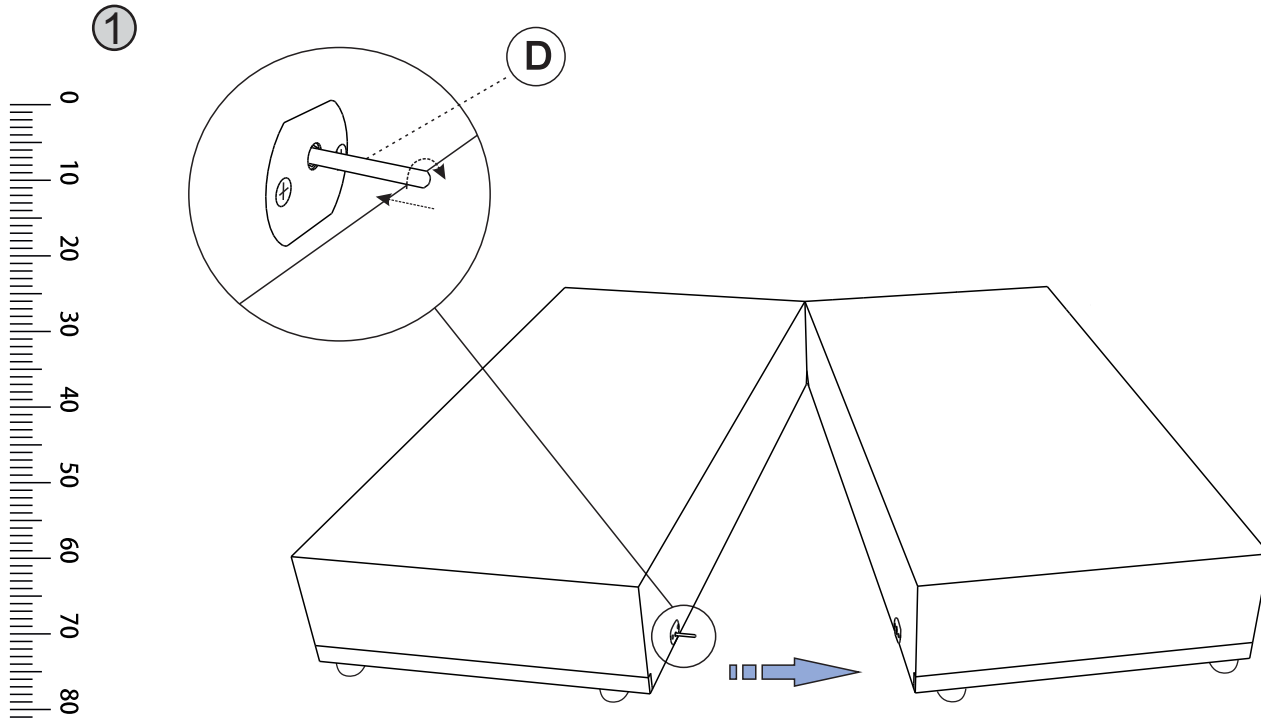

2 X 30min

- (D) AUFBAUANLEITUNG
- (NL) HANDLEIDING VOOR DE MONTAGE
- (TR) MONTAJ TALIMATI
- (RO) INSTRUCIUNI DE ASAMBLARE
- (F) INSTRUCTION D'ASSEMBLAGE
- (CZ) POKYNY K MONTÁŽI
- (BG) ИНСТРУКЦИИ ЗА МОНТАЖ
- (HR) NAPUTCI ZA MONTAŽU
- (E) INSTRUCCIONES DE MONTAJE

- (GB) ASSEMBLY INSTRUCTIONS
- (PL) INSTRUKCJA MONTAŻU
- (RU) Инструкция по монтажу
- (I) PROCEDURA DI ASSEMBLAGGIO
- (SK) POKYNY K MONTÁŽI
- (HU) KÖZGYŰLÉS UTASÍTÁSOK
- (SLO) NAVODILA ZA MONTAŽO
- (S) MONTERINGSANVISNING
- (LT) DIEGIMO INSTRUKCIJOS

BOXSPRING LEVANA LED