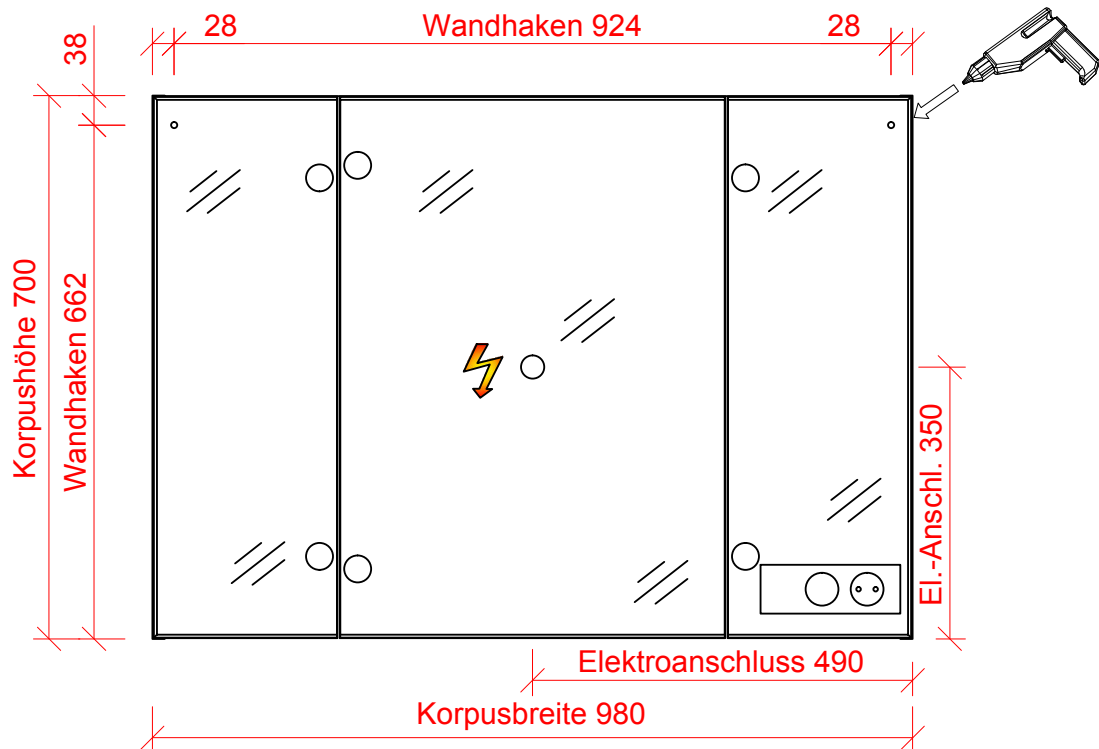

Solitaire 6005

AG-SPS01

Bohrlochhöhen für Schraubhaken, Anschlussmaße und Abflusshöhen
drilling point for screw hooks, dimensions for mounting and drain

AG-SPS01

Der Elektroanschluss ist nur vom Fachmann nach DIN EN 60364 durchzuführen!