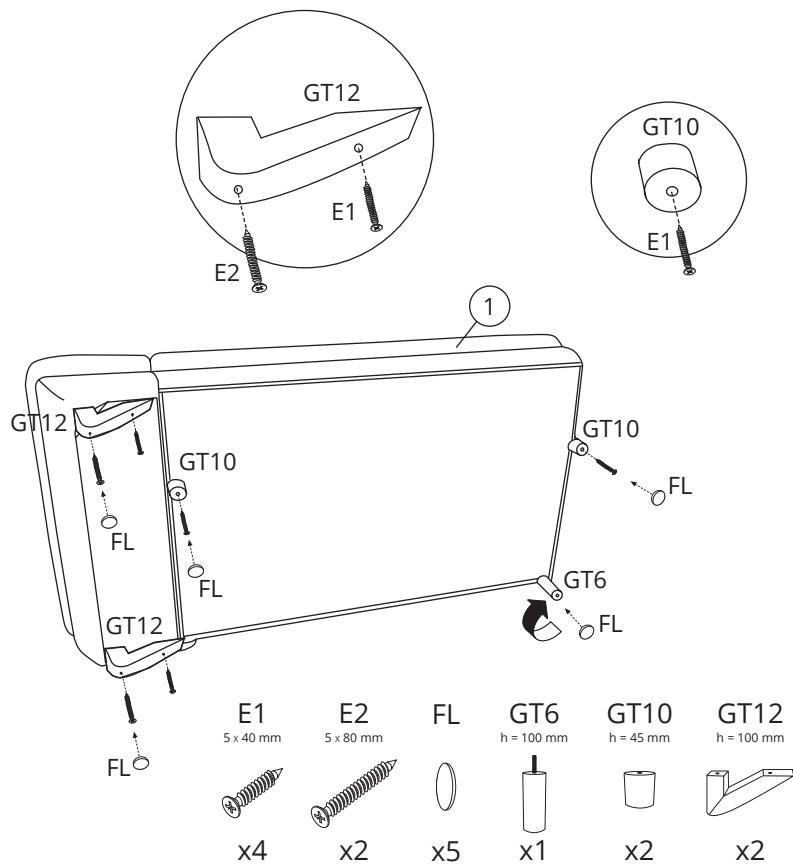

HALSTA / CITY / GIRON

2023-11-16

25 min.

- D** Montageanleitung
- FR** Notice de montage
- NL** Handleiding voor de montage
- CZ** Montážní návod
- HU** Szerelési útmutató
- TR** Montaj talimatı
- GB** Assembly Instructions
- IT** Istruzioni di montaggio
- PL** Instrukcja montażu
- SK** Návod na montáž
- RO** Instrucțiuni de montaj
- RU** Инструкции по монтажу

E1 5 x 40 mm	E2 5 x 80 mm	FL	GT6 h = 100 mm	GT10 h = 45 mm	GT12 h = 100 mm
x7	x5	x9	x2	x2	x5

1

2

3

4

5

KARTA SERWISOWA / SERVICE FORM / SERVICEKARTE

E1 5 x 40 mm	E2 5 x 80 mm	FL	GT6 h = 100 mm	GT10 h = 45 mm	GT12 h = 100 mm
X.....	X.....	X.....	X.....	X.....	X.....