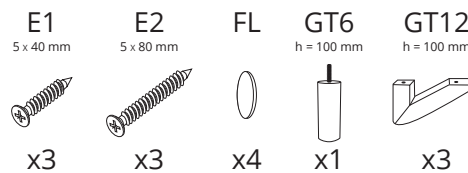

E1 5 x 40 mm	E2 5 x 80 mm	FL	GT6 h = 100 mm	GT10 h = 45 mm	GT12 h = 100 mm
x7	x5	x9	x2	x2	x5

1

2

3

4

5

KARTA SERWISOWA / SERVICE FORM / SERVICEKARTE

E1 5 x 40 mm	E2 5 x 80 mm	FL	GT6 h = 100 mm	GT10 h = 45 mm	GT12 h = 100 mm
X.....	X.....	X.....	X.....	X.....	X.....