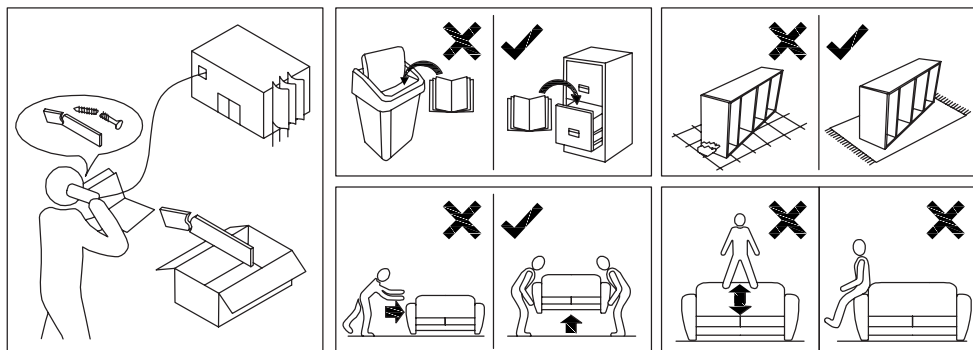

HALSTA / CITY / GIRON

2023-11-16

25 min.

- D** Montageanleitung
- FR** Notice de montage
- NL** Handleiding voor de montage
- CZ** Montážní návod
- HU** Szerelési útmutató
- TR** Montaj talimatı
- GB** Assembly Instructions
- IT** Istruzioni di montaggio
- PL** Instrukcja montażu
- SK** Návod na montáž
- RO** Instrucțiuni de montaj
- RU** Инструкции по монтажу

E1 5 x 40 mm	E2 5 x 80 mm	FL	GT6 h = 100 mm	GT10 h = 45 mm	GT12 h = 100 mm
x7	x5	x9	x2	x2	x5

1

2

3

4

5

KARTA SERWISOWA / SERVICE FORM / SERVICEKARTE

E1 5 x 40 mm	E2 5 x 80 mm	FL	GT6 h = 100 mm	GT10 h = 45 mm	GT12 h = 100 mm
X.....	X.....	X.....	X.....	X.....	X.....